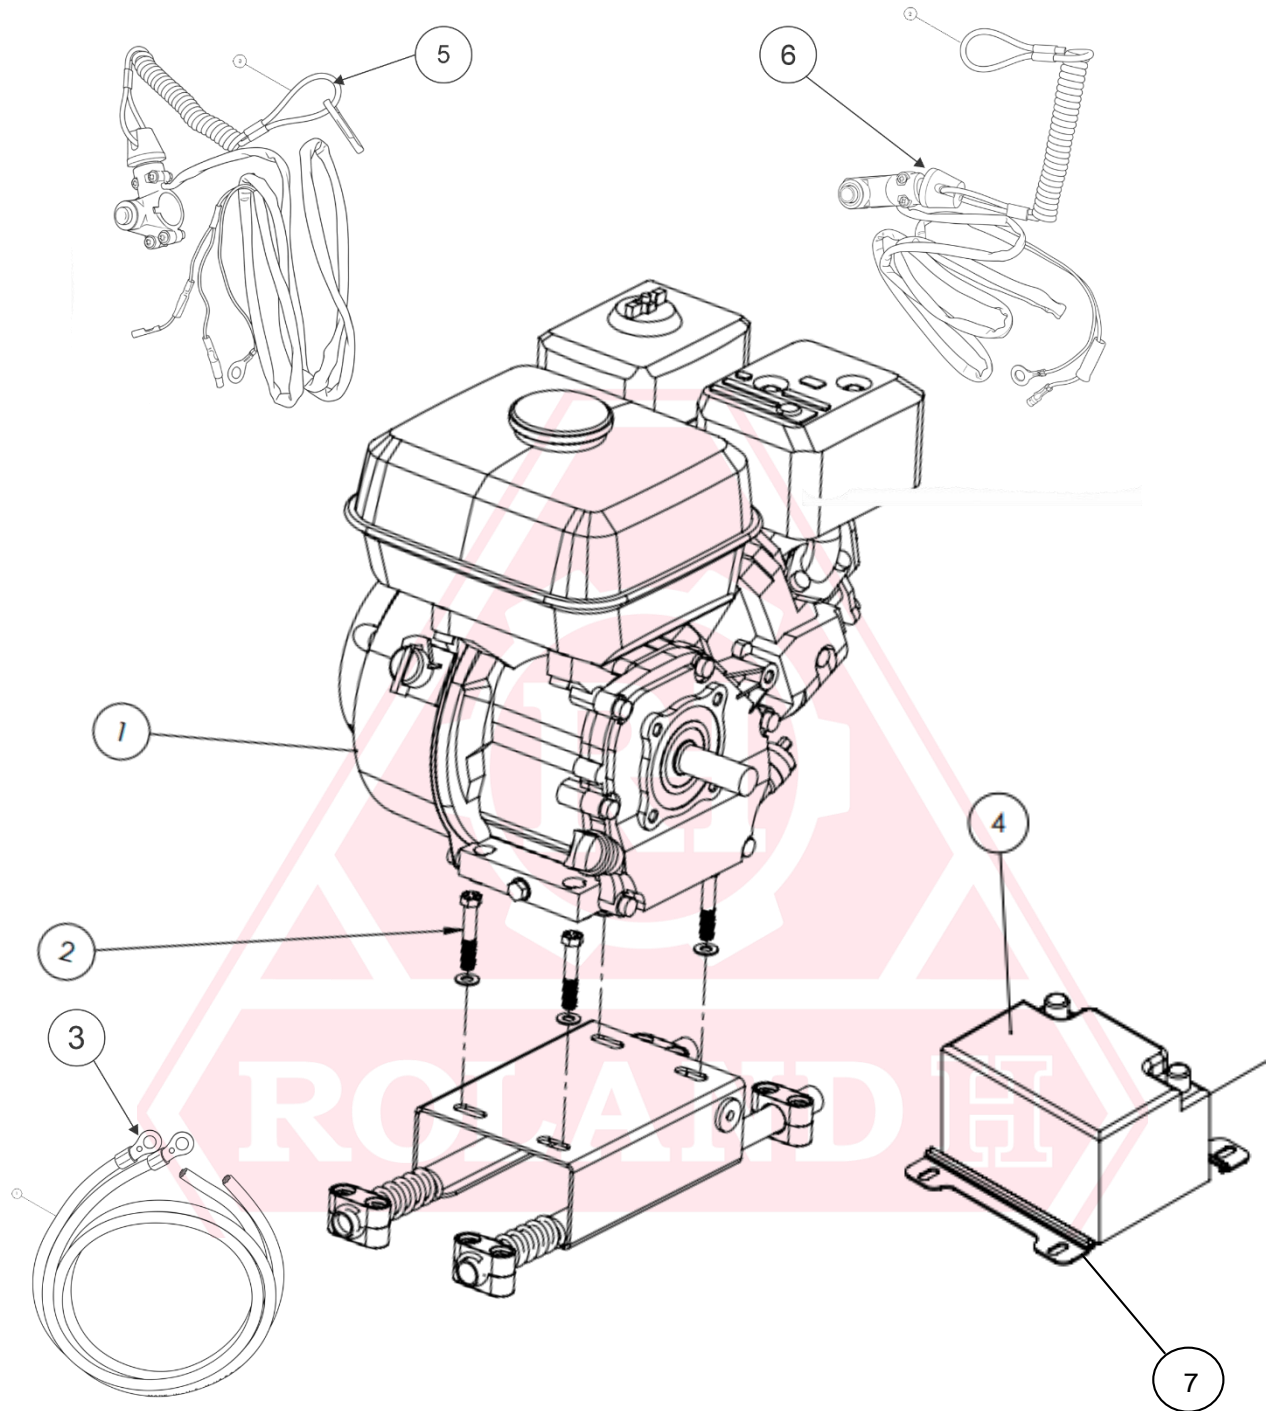

BASE DE MOTOR Y KITS ELECTRICOS

BASE DE MOTOR Y KITS ELECTRICOS

ID	Nombre	Código del artículo
1	MOTOR 18HP ROLANDH A/E CON KIT ELÉCTRICO RH001 STD / RH001 PRO / RH001 EVO / RH001 5X4	000000000007309
2	KIT DE ENSAMBLE PARA BASE DE MOTOR RH001 STD/ RH001 PRO	000000000003231
3	KIT ELECTRICO SIN BATERÍA RH001 STD / RH001 PRO / RH001 EVO / RH001 5X4	000000000003236
4	BATERIA 12V/50A RH001 STD / RH001 PRO / RH001 EVO / RH001 5X4	000000000000285
5	CORTACORRIENTE HOMBRE AL AGUA PARA MOTOR B&S RH001 STD / RH001 PRO / RH001 EVO / RH001 5X4	000000000007220
6	CORTACORRIENTE HOMBRE AL AGUA PARA MOTOR RH A/E RH001 STD / RH001 PRO / RH001 EVO / RH001 5X4	000000000007221
7	KIT BASE DE BATERIA COMPLETO RH001 STD/ RH001 PRO	000000000002074