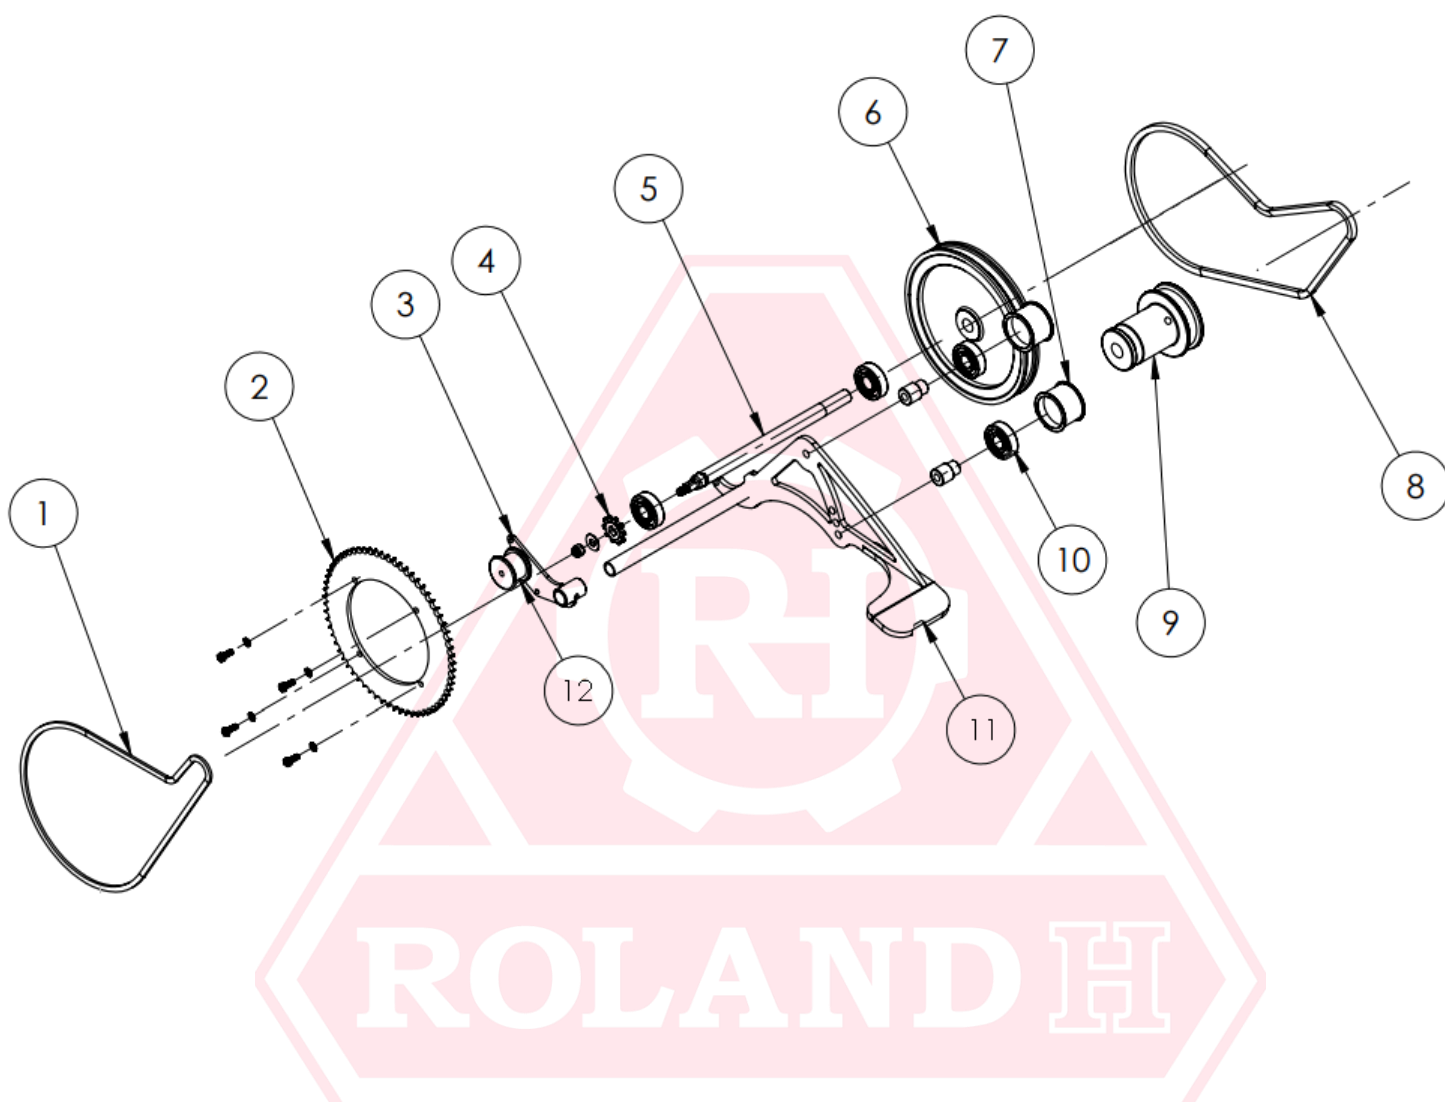

SISTEMA DE AVANCE RH001 STD / RH001 PRO

SISTEMA DE AVANCE RH001 STD / RH001 PRO

ID	Nombre	Código del artículo
1	CADENA D/TRANSMISION C/UNION RH001 STD / RH001 PRO / RH001 EVO	000000000003221
2	CORONA RH001 STD / RH001 PRO / RH001 EVO / RH001 5X4	000000000003218
3	TENSOR DE CADENA+RESORTE+BUJE+BULONES RH001 STD / RH001 PRO	000000000001827
4	PIÑÓN FLOTANTE RH001 STD / RH001 PRO / RH001 EVO / RH001 5X4	000000000002459
5	EJE CON PIÑÓN FLOTANTE RH001 STD / RH001 PRO	000000000008042
6	POLEA AVANCE+PRISIONERO 3/8"X1" RH001 STD / RH001 PRO	000000000001867
7	CKD-KIT-DE-ENSAMBLE-PEDAL-DE-AVANCE-V2024-H001-STD/PRO	000000000008107
8	CORREA AK42 KEVLAR CARLISLE/OPTIBELT RH001 STD / RH001 PRO	000000000000165
9	POLEA DE MOTOR INTERIOR 25MM RH001 STD / RH001 PRO	000000000008030
10	KIT D/RODAMIENTOS D/TRANSMISION RH001 STD / RH001 PRO / RH001 EVO	000000000003261
11	PEDAL DE AVANCE+TENSOR+BULONES RH001 STD / RH001 PRO	000000000003262
12	KIT-DE-ENSAMBLE-H001-PARA-TENSOR-DE-CADENA-STD/PRO/EVO/5X4	000000000008024