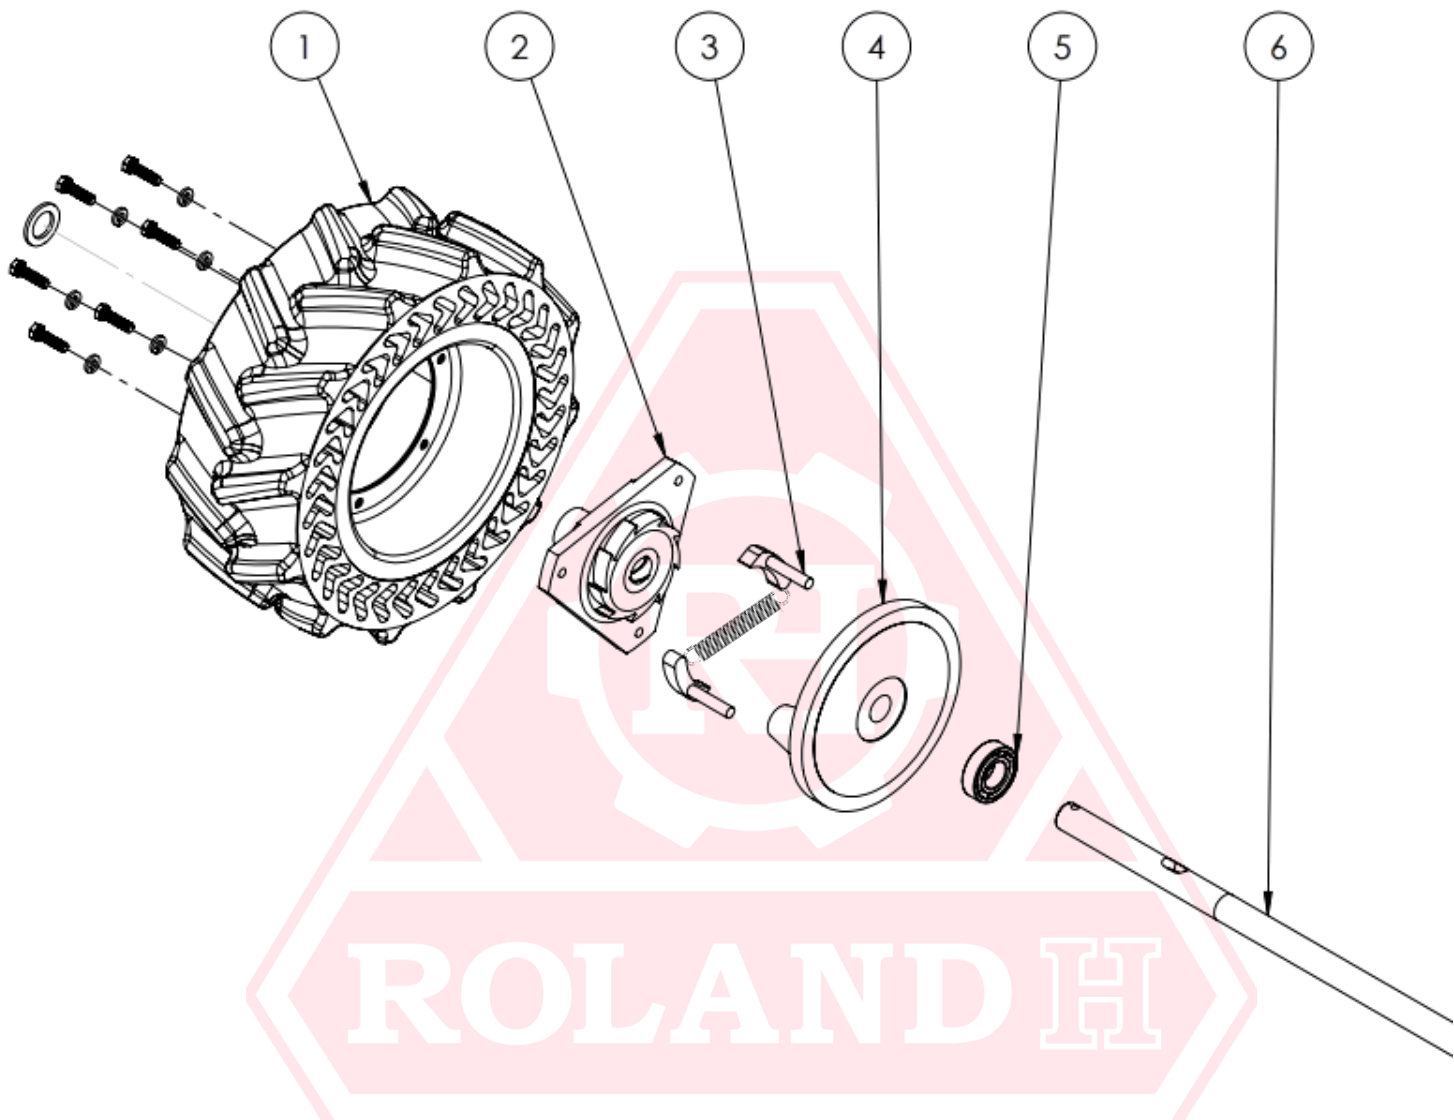

SISTEMA DE TRACCION LADO IZQUIERDO

SISTEMA DE TRACCION LADO IZQUIERDO

ID	Nombre	Código del artículo
1	EJE DELANTERO (LARGO 1075MM) RH001 STD / RH001 PRO / RH001 EVO / RH001 5X4	000000000008005
2	KIT D/RODAMIENTOS D/TRANSMISION RH001 STD / RH001 PRO / RH001 EVO	000000000003261
3	PORTA CRIQUET IZQ CON CORONA V2023 RH001 STD / RH001 PRO / RH001 EVO / RH001 5X4	000000000002508
4	CORONA RH001 STD / RH001 PRO / RH001 EVO / RH001 5X4	000000000003218
5	GATILLOS IZQUIERDO RH001 STD / RH001 PRO / RH001 EVO / RH001 5X4	000000000007214
6	MAZA DELANTERA IZQUIERDA+BULONES+ALEMITES RH001 STD / RH001 PRO / RH001 EVO / RH001 5X4	000000000001861
7	RUEDA SEMIMACIZA AGRICOLA ARMADA (NEUMATICO + LLANTA) RH001 STD / RH001 PRO / RH001 EVO / RH001 5X4	000000000007231

SISTEMA DE TRACCION LADO DERECHO

SISTEMA DE TRACCION LADO DERECHO

ID	Nombre	Código del artículo
1	RUEDA SEMIMACIZA AGRICOLA ARMADA (NEUMATICO + LLANTA) RH001 STD / RH001 PRO / RH001 EVO / RH001 5X4	000000000007231
2	MAZA DELANTERA DERECHA+BULONES+ALEMITE RH001 STD / RH001 PRO / RH001 EVO / RH001 5X4	000000000001862
3	GATILLOS DERECHOS RH001 STD / RH001 PRO / RH001 EVO / RH001 5X4	000000000003266
4	PORTA CRIQUET DERECHO V2023 RH001 STD / RH001 PRO / RH001 EVO / RH001 5X4	000000000002509
5	KIT D/RODAMIENTOS D/TRANSMISION RH001 STD / RH001 PRO / RH001 EVO	000000000003261
6	EJE DELANTERO (LARGO 1075MM) RH001 STD / RH001 PRO / RH001 EVO / RH001 5X4	000000000008005