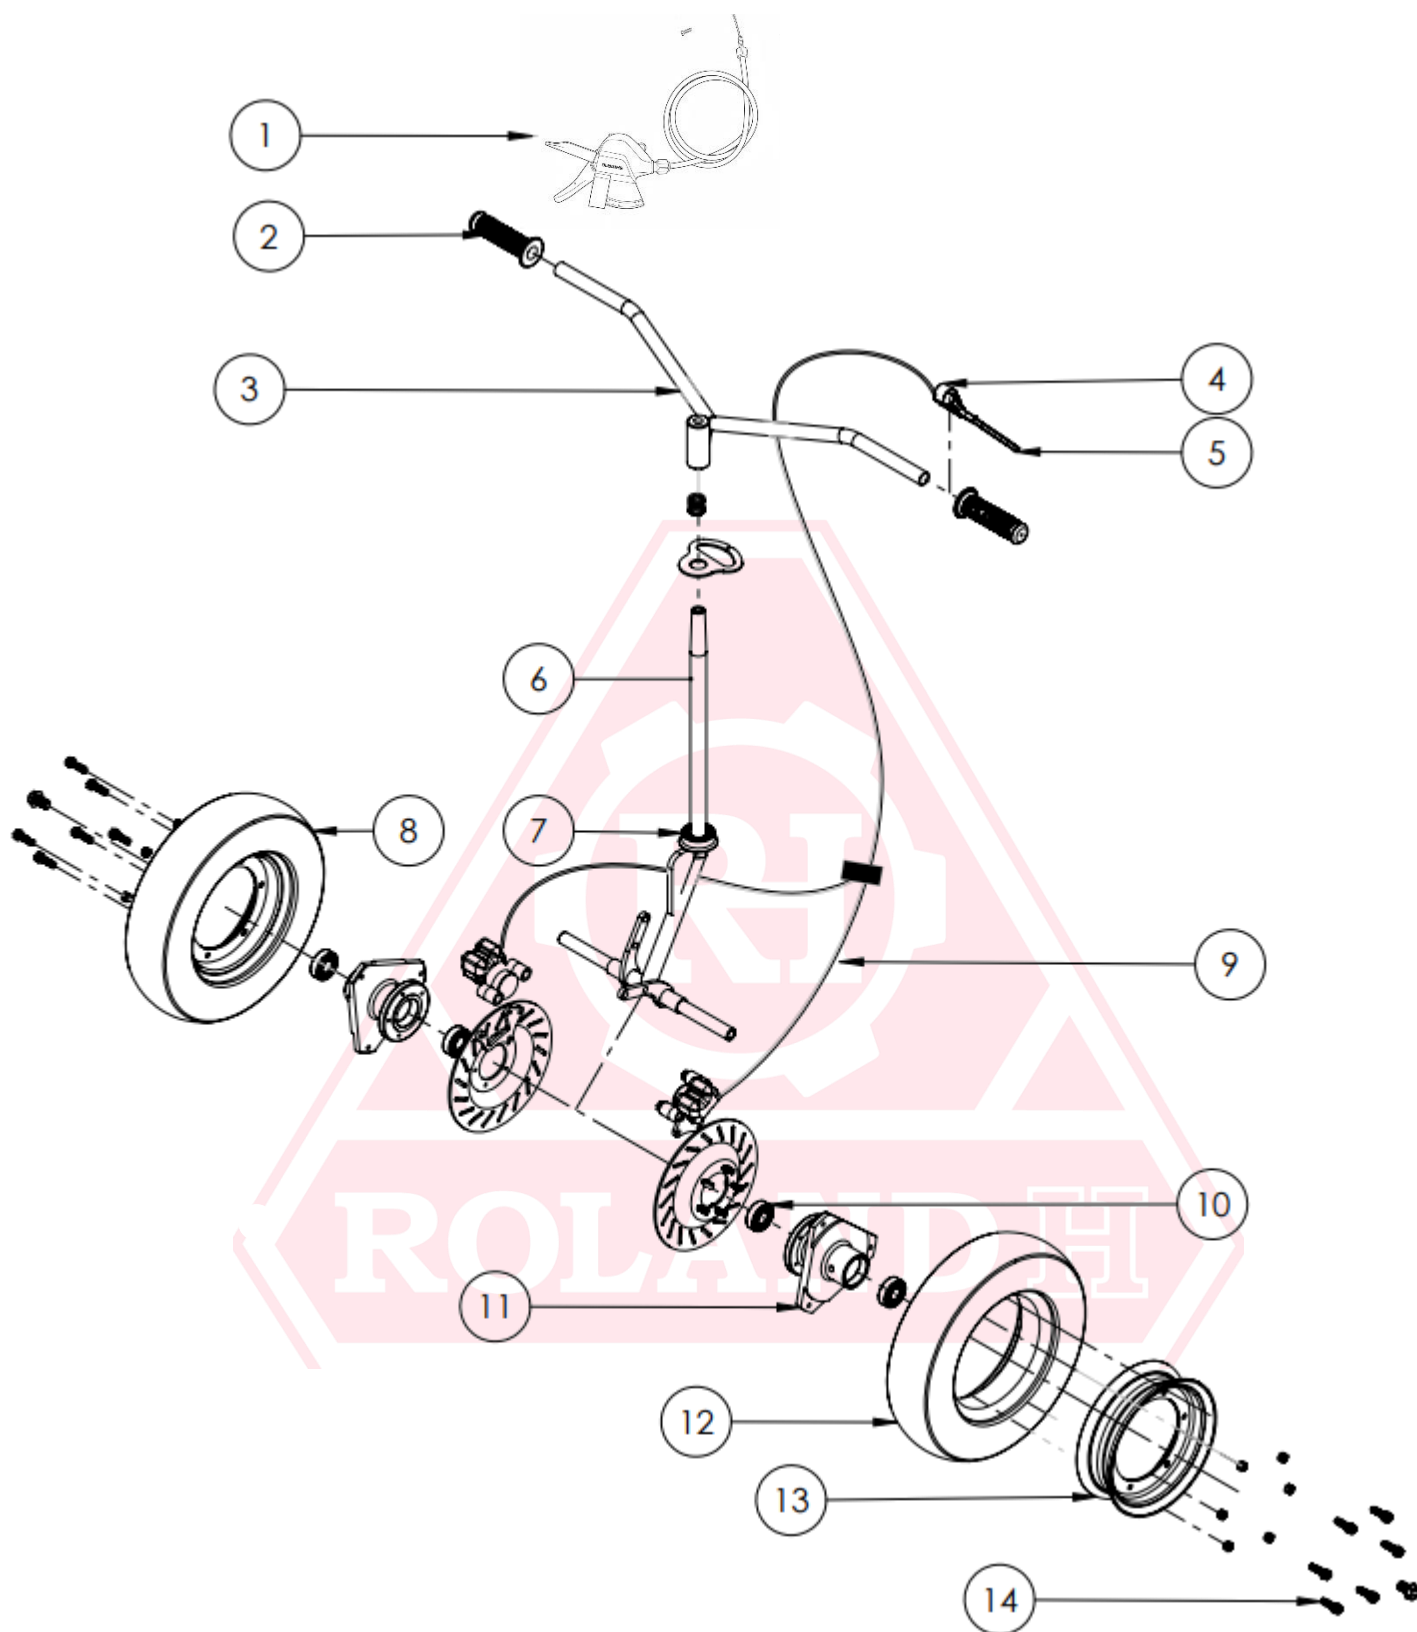

ROLAND 

Manual de despiece

PRO

ROLAND 

SISTEMA DE DIRECCION RH001 STD / RH001 PRO / RH001 EVO

SISTEMA DE DIRECCION RH001 STD / RH001 PRO / RH001 EVO

ID	Nombre	Código del artículo
1	ACELERADOR 3VELOCIDADES IZQUIERDO CON FORRO L690MM RH001 STD / RH001 PRO / RH001 EVO / RH001 5X4	000000000002516
2	JUEGO MANOPLAS RH001 STD / RH001 PRO / RH001 EVO / RH001 5X4	000000000003260
3	MANUBRIO PARA FRENO Y MANOPLAS RH001 STD / RH001 PRO / RH001 EVO / RH001 5X4	000000000001837
4	FRENO RH001 STD / RH001 PRO / RH001 EVO	000000000003242
5	BOMBA DE FRENO DERECHA RH001	000000000001398
6	HORQUILLA DOBLE FRENO LARGA V2023 RH001 STD / RH001 PRO / RH001 EVO	000000000001839
7	KIT DE RODAMIENTOS Y RESORTES PARA HORQUILLA RH001 STD / RH001 PRO / RH001 EVO	000000000008034
8	RUEDA-MACIZA-LISA-CON-LLANTA-H001-STD/PRO/EVO	000000000000179
9	FLEXIBLE FRENO L600MM	000000000001350
10	KIT DE ENSAMBLE MAZA CON FRENO RH001 STD / RH001 PRO / RH001 EVO	000000000003259
11	MAZA TRASERA CON FRENO+RODAMIENTOS 6204+ALEMITE RH001 STD / RH001 PRO / RH001	000000000001833
12	CUBIERTA MACIZA LISA 350X8 CON LOGO RH001 STD / RH001 PRO / RH001 EVO	000000000000173
13	LLANTA MEDIA 400X8X36MM PINTADO RH001 STD / RH001 PRO / RH001 EVO	000000000000329
14	KIT-DE-ENSAMBLE-DE-RUEDAS-AGRICOLAS-H001-STD/PRO/EVO	000000000003244