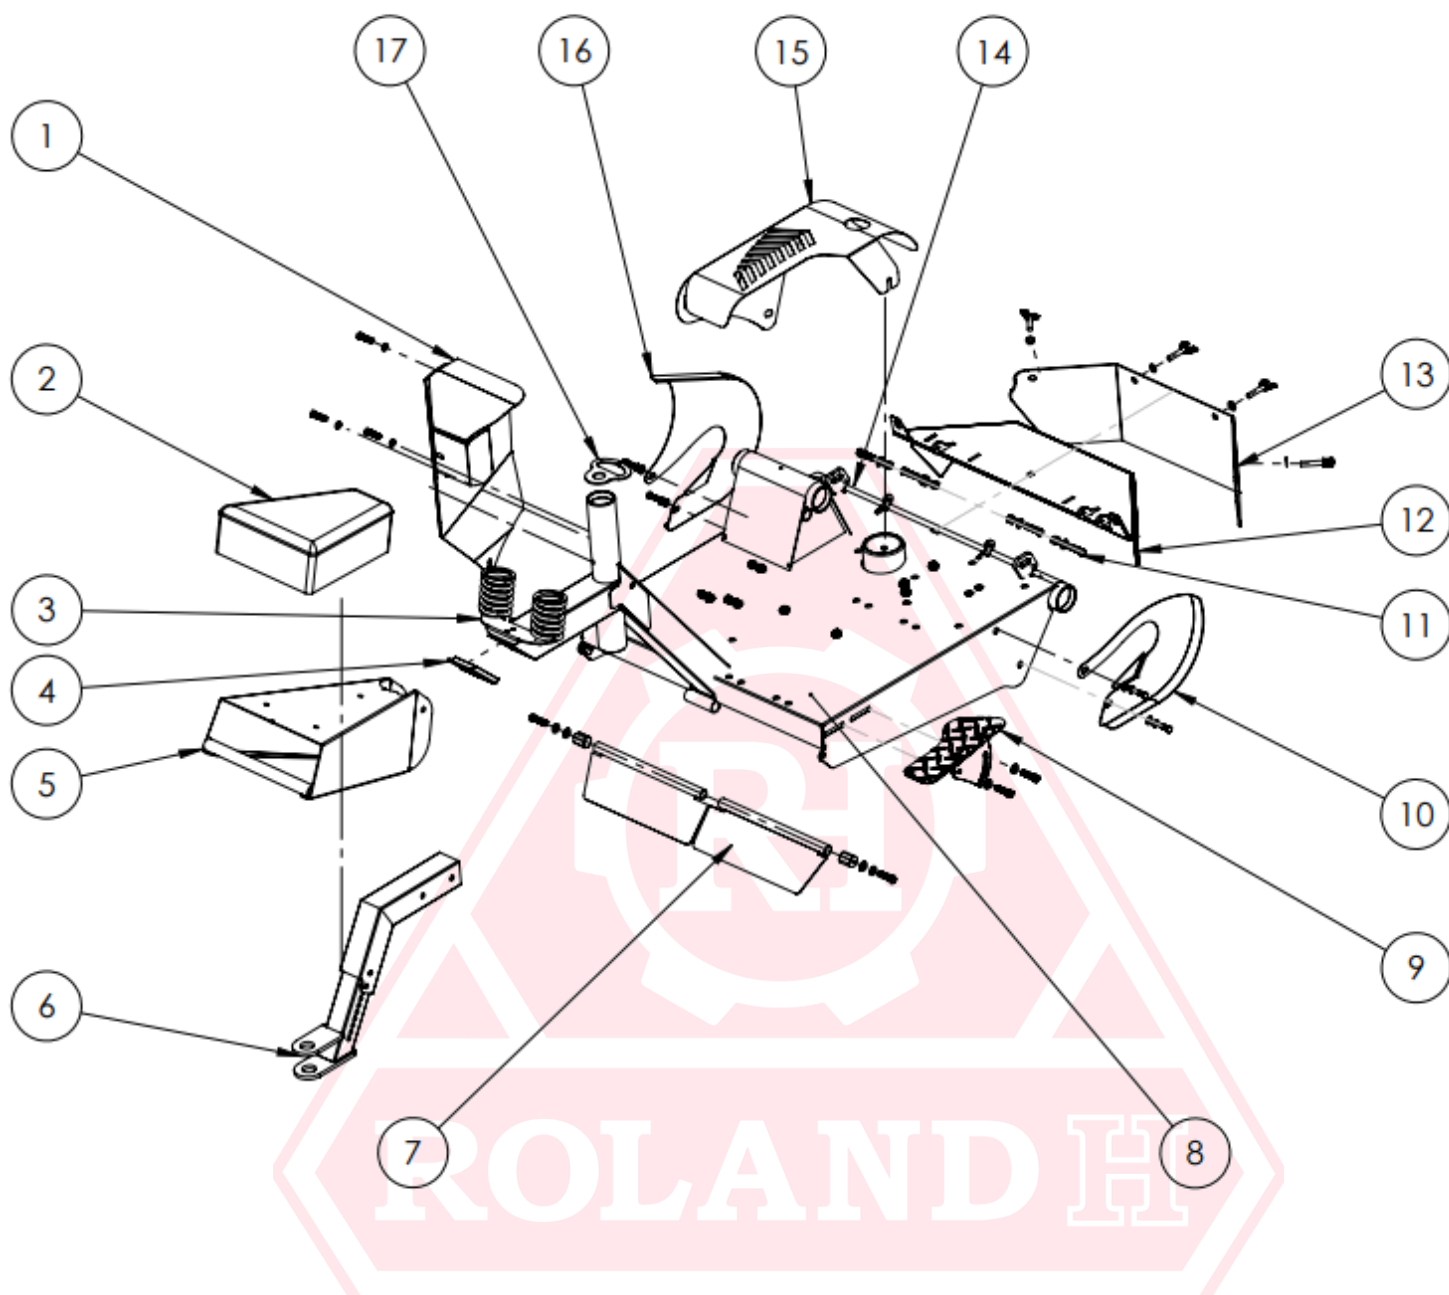

CHASIS RH001 PRO

CHASIS RH001 PRO

ID	Nombre	Código del artículo
1	DEFLECTOR DE CALOR+CUBRE CAÑO DE ESCAPE RH001 STD / RH001 PRO	000000000008044
2	ASIENTO CUERINA RH001 STD / RH001 PRO / RH001 EVO / RH001 5X4	000000000008006
3	ASIENTO+ASIENTO CUERINA+BULON+CROMEX RH001 STD / RH001 PRO	000000000001859
4	KIT AMORTIGUACION PARA ASIENTO RH001 STD / RH001 PRO / RH001 EVO / RH001 5X4	000000000003246
5	TAPA ROJA CON LOGO ROLANDH PARA CAÑO 60X60 V2025 RH001 EVO / RH001 5X4	000000000008123
6	ENGANCHE REGULABLE RH001 STD / RH001 PRO	000000000007252
7	DEFLECTOR TRASERO RH001 STD / RH001 PRO / RH001 EVO / RH001 5X4	000000000008028
8	CHASIS PINTADO RH001 PRO	000000000000309
9	PIE DE APOYO RH001 STD / RH001 PRO	000000000008039
10	CUBRE PORTA CRIQUET DERECHO RH001 STD / RH001 PRO / RH001 EVO / RH001 5X4	000000000008020
11	KIT TROMPA V2023 CON DIENTES RH001 PRO / RH001 EVO V1 / RH001 5X4 V1	000000000002474
12	TROMPA-H001-PRO/EVO/5X4	000000000008027
13	GOMA DE SEGURIDAD 2TELAS ROLANDH RH001 STD / RH001 PRO / RH001 EVO / RH001 5X4	000000000007241
14	KIT DE ALEMITES RH001 STD / RH001 PRO / RH001 EVO	000000000003237
15	CUBRE CORREA RH001 STD / RH001 PRO	000000000008037
16	CUBRE CADENA 65 DIENTES+BULONES+TUERCA RH001 STD / RH001 PRO / RH001 EVO / RH001 5X4	000000000001868
17	CHAPA CANALIZADORA DE CABLES CON BURLETE RH001 STD / RH001 PRO / RH001 EVO / RH001 5X4	000000000002463