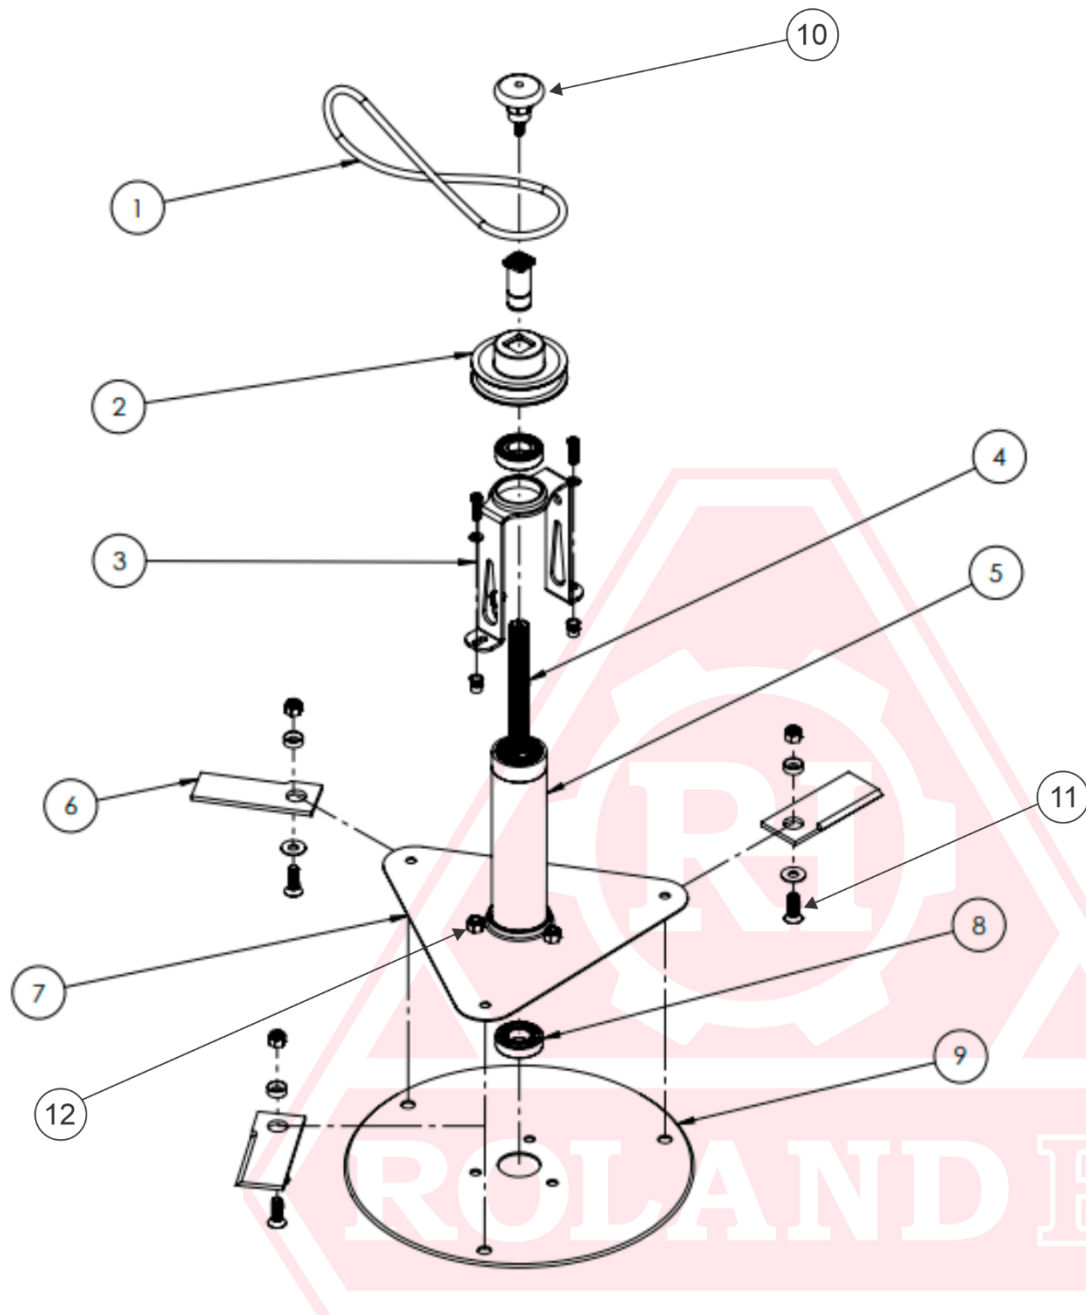

SISTEMA DE TRACCION LADO DERECHO

SISTEMA DE TRACCION LADO DERECHO

ID	Nombre	Código del artículo
1	RUEDA SEMIMACIZA AGRICOLA ARMADA (NEUMATICO + LLANTA) RH001 STD / RH001 PRO / RH001 EVO / RH001 5X4	000000000007231
2	MAZA DELANTERA DERECHA+BULONES+ALEMITE RH001 STD / RH001 PRO / RH001 EVO / RH001 5X4	000000000001862
3	GATILLOS DERECHOS RH001 STD / RH001 PRO / RH001 EVO / RH001 5X4	000000000003266
4	PORTA CRIQUET DERECHO V2023 RH001 STD / RH001 PRO / RH001 EVO / RH001 5X4	000000000002509
5	KIT D/RODAMIENTOS D/TRANSMISION RH001 STD / RH001 PRO / RH001 EVO	000000000003261
6	EJE DELANTERO (LARGO 1075MM) RH001 STD / RH001 PRO / RH001 EVO / RH001 5X4	000000000008005

SISTEMA DE CORTE RH001 PRO

SISTEMA DE CORTE RH001 PRO

ID	Nombre	Código del artículo
1	CORREA BK38 KEVLAR OPTIBELT RH001 STD / RH001 PRO	000000000000168
2	POLEA-S/C-FLOTANTE-H001-STD/PRO	000000000002477
3	PIE DE POLEA+POLEA FLOTANTE RH001 STD / RH001 PRO	000000000002480
4	EJE SISTEMA DE CORTE ESTRIADO CON CAÑONERA RH001 PRO	000000000008040
5	SISTEMA DE CORTE DISCORTE ESTRIADO RH001 PRO	000000000002424
6	CUCHILLAS DISCORTE 16CM DERECHA RH001 PRO / RH001 EVO / RH001 5X4	000000000008013
7	TRIANGULO SISTEMA DE CORTE CHAPA 1/8" PINTADO RH001 PRO / RH001 EVO / RH001 5X4	000000000000330
8	RODAMIENTOS SISTEMA DE CORTE RH001 STD / RH001 PRO / RH001 EVO / RH001 5X4	000000000003227
9	DISCO 18" PARA SISTEMA DE CORTE PINTADO RH001 PRO/ RH001 EVO/ RH001 5X4	000000000001708
10	KIT-DE-ENSAMBLE-PARA-PERILLA-PLÁSTICA-AMARILLA-H001-STD/PRO	000000000003268
11	KIT DE BULONES PARA SISTEMA DE CORTE 1/2"x1"3/4 CONBUJE X3	000000000002008
12	KIT DE BULONES PARA SISTEMA DE CORTE 1/2"x1"3/4 SIN BUJES X3	000000000001347