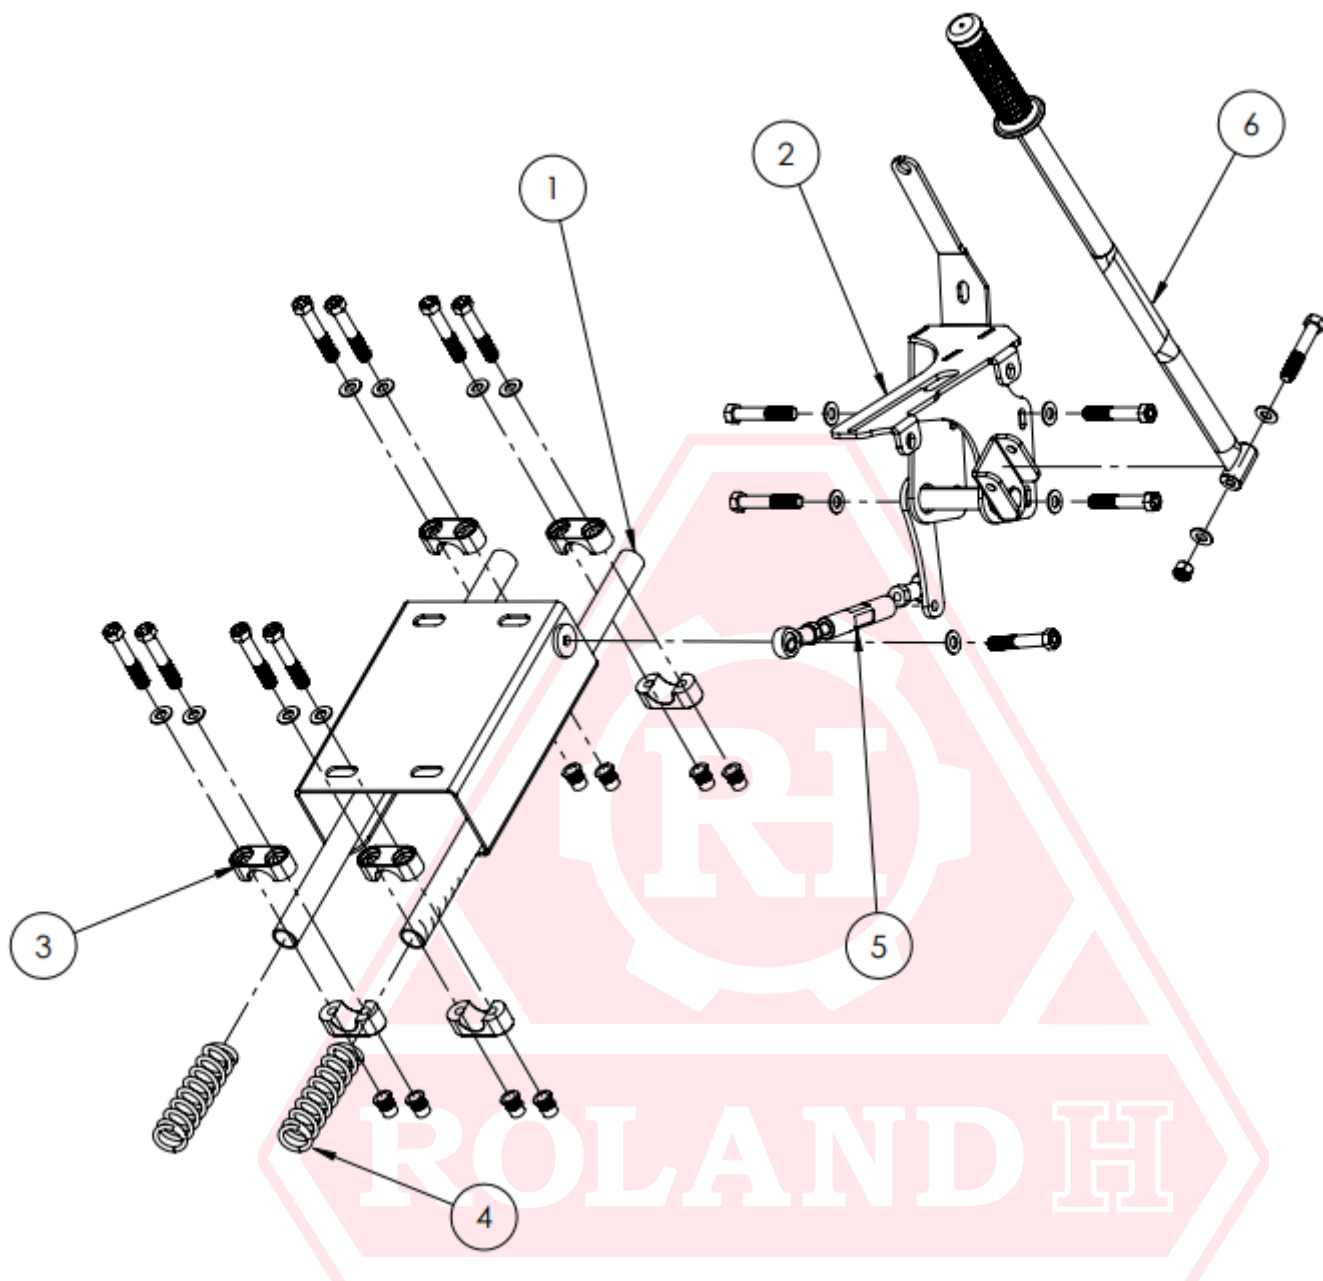

SISTEMA DESCOMPRESOR V2024 RH001 STD / RH001 PRO

SISTEMA DESCOMPRESOR V2024 RH001 STD / RH001 PRO

ID	Nombre	Código del artículo
1	BASE MOTOR+RESORTES+BULONES RH001 STD / RH001 PRO	00000000001866
2	DESCOMPRESOR COMPLETO V2024 RH001 STD / RH001 PRO	00000000007180
3	KIT DE BANCADAS PARA BASE DE MOTOR RH001 STD/ RH001 PRO	00000000008153
4	RESORTE L110XEXP4XV8,5XDINT28 BASE MOTOR RH001 STD / RH001 PRO	00000000000266
5	EXTREMO-DE-ROTULA-DESCOMPRESOR-V2024-H001-STD/PRO	00000000007193
6	PALANCA-DESCOMPRESOR-V2024-H001-STD/PRO	00000000007196
7	KIT-DE-ENSAMBLE-DESCOMPRESOR-H001-STD/PRO-V2024	00000000007213