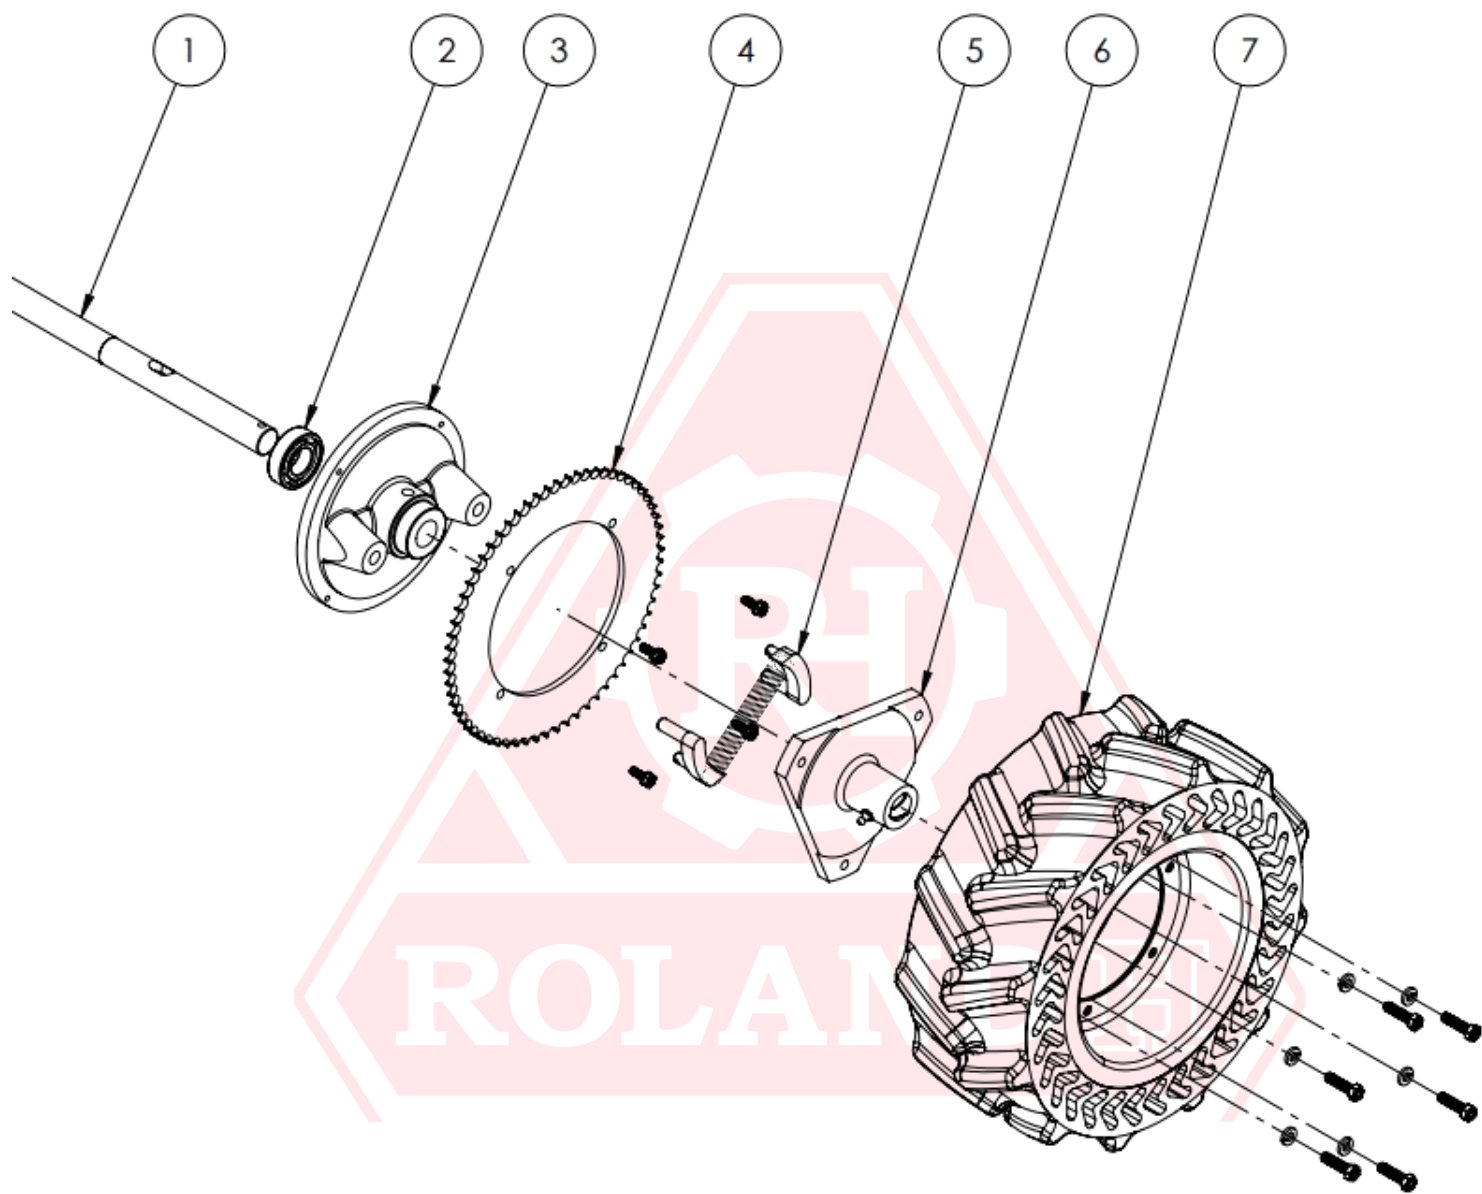

SISTEMA DE TRACCION LADO IZQUIERDO

SISTEMA DE TRACCION LADO IZQUIERDO

ID	Nombre	Código del artículo
1	EJE DELANTERO (LARGO 1075MM) RH001 STD / RH001 PRO / RH001 EVO / RH001 5X4	000000000008005
2	KIT DE RODAMIENTOS DE TRANSMISION RH001 STD / RH001 PRO / RH001 EVO	000000000003261
3	PORTA CRIQUET IZQ CON CORONA V2023 RH001 STD / RH001 PRO / RH001 EVO / RH001 5X4	000000000002508
4	CORONA RH001 STD / RH001 PRO / RH001 EVO / RH001 5X4	000000000003218
5	GATILLOS IZQUIERDO RH001 STD / RH001 PRO / RH001 EVO / RH001 5X4	000000000007214
6	MAZA DELANTERA IZQUIERDA+BULONES+ALEMITES RH001 STD / RH001 PRO / RH001 EVO / RH001 5X4	000000000001861
7	RUEDA SEMIMACIZA AGRICOLA ARMADA (NEUMATICO + LLANTA) RH001 STD / RH001 PRO / RH001 EVO / RH001 5X4	000000000007231