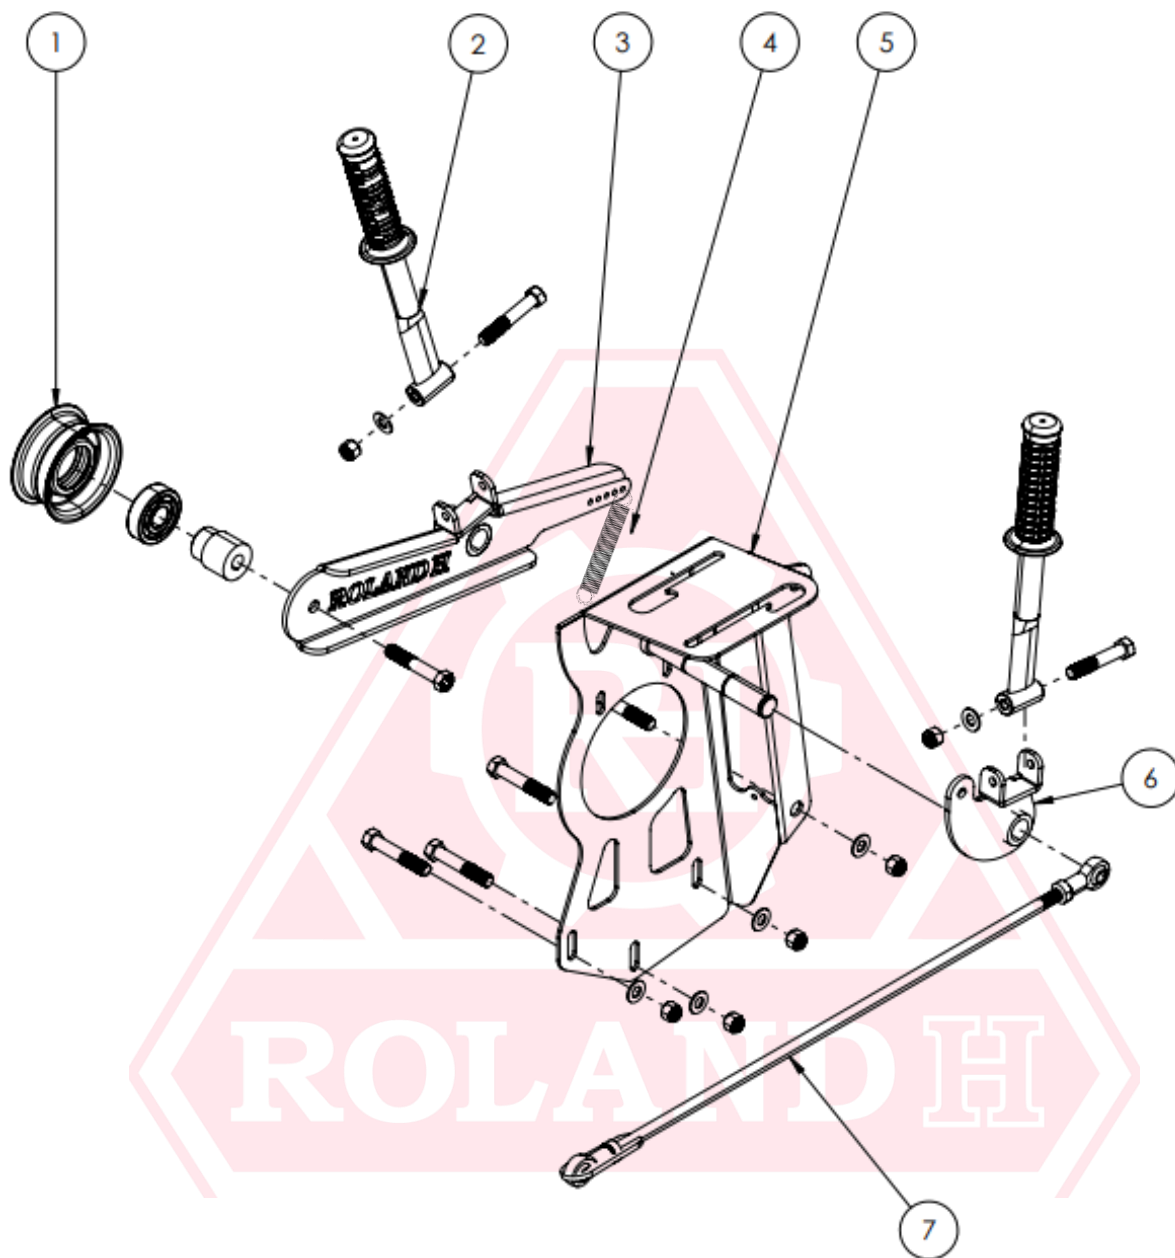

SISTEMA TRANSMISION DE AVANCE

SISTEMA TRANSMISION DE AVANCE

ID	Nombre	Código del artículo
1	CADENA D/TRANSMISION C/UNION RH001 STD / RH001 PRO / RH001 EVO	00000000003221
2	CORONA RH001 STD / RH001 PRO / RH001 EVO / RH001 5X4	00000000003218
3	TENSOR DE CADENA+RESORTE+BUJE+BULONES RH001 EVO / RH001 5X4	00000000002522
4	PIÑÓN FLOTANTE RH001 STD / RH001 PRO / RH001 EVO / RH001 5X4	00000000002459
5	EJE DE PIÑÓN FLOTANTE L226MM CON SEGURO SEGGER H001-EVO/5X4	00000000008150
6	POLEA AVANCE DOBLE CANAL+PRISIONERO 3/8"X1"+CHAVETA7X7 RH001 EVO / RH001 5X4	00000000008057
7	KIT PEDAL DE AVANCE V2025 RH001 EVO / RH001 5X4	00000000003264
8	CORREA AK45 KEVLAR OPTIBELT RH001 EVO / RH001 5X4	00000000001888
9	POLEA DE MOTOR INTERIOR 25MM 2CANALESA/1CANALB RH001 EVO / RH001 5X4	00000000008115
10	KIT DE RODAMIENTOS DE TRANSMISION RH001 STD / RH001 PRO / RH001 EVO	00000000003261
11	PEDAL DE AVANCE+TENSOIRES+RESORTE V2025 RH001 EVO / RH001 5X4	00000000008122
12	KIT-DE-ENSAMBLE-H001-PARA-TENSOR-DE-CADENA-STD/PRO/EVO/5X4	00000000008024

**SISTEMA DE ACCIONAMIENTO SISTEMA DE CORTE
Y SISTEMA LEVANTA TROMPA**

**SISTEMA DE ACCIONAMIENTO SISTEMA DE CORTE
Y SISTEMA LEVANTA TROMPA**

ID	Nombre	Código del artículo
1	TENSOR DE CORREAS D80MM+RODAMIENTO 6304+EJE BUL 7/16" V2025 RH001 EVO / RH001 5X4	000000000003274
2	PALANCA CAÑO 7/8" 270MM MEC RH001 EVO / RH001 5X4	000000000008000
3	PRIMER TENSOR + TENSOR D80MM CON RODAMIENTO 6304 V2025 RH001 EVO / RH001 5X4	000000000008067
4	RESORTE ALAMBRE D3,5MM DEXT26MM DINT19MM RH001 EVO / RH001 5X4	000000000007323
5	PARRILLA+TENSOR+RESORTE+PALANCA+CUBRE+LEVANTA TROMPA V2025 RH001 EVO / RH001 5X4	000000000008060
6	SISTEMA LEVANTA TROMPA RH001 EVO / RH001 5X4	000000000008081
7	VARILLA TENSORA DE TROMPA RH001 EVO / RH001 5X4	000000000008103