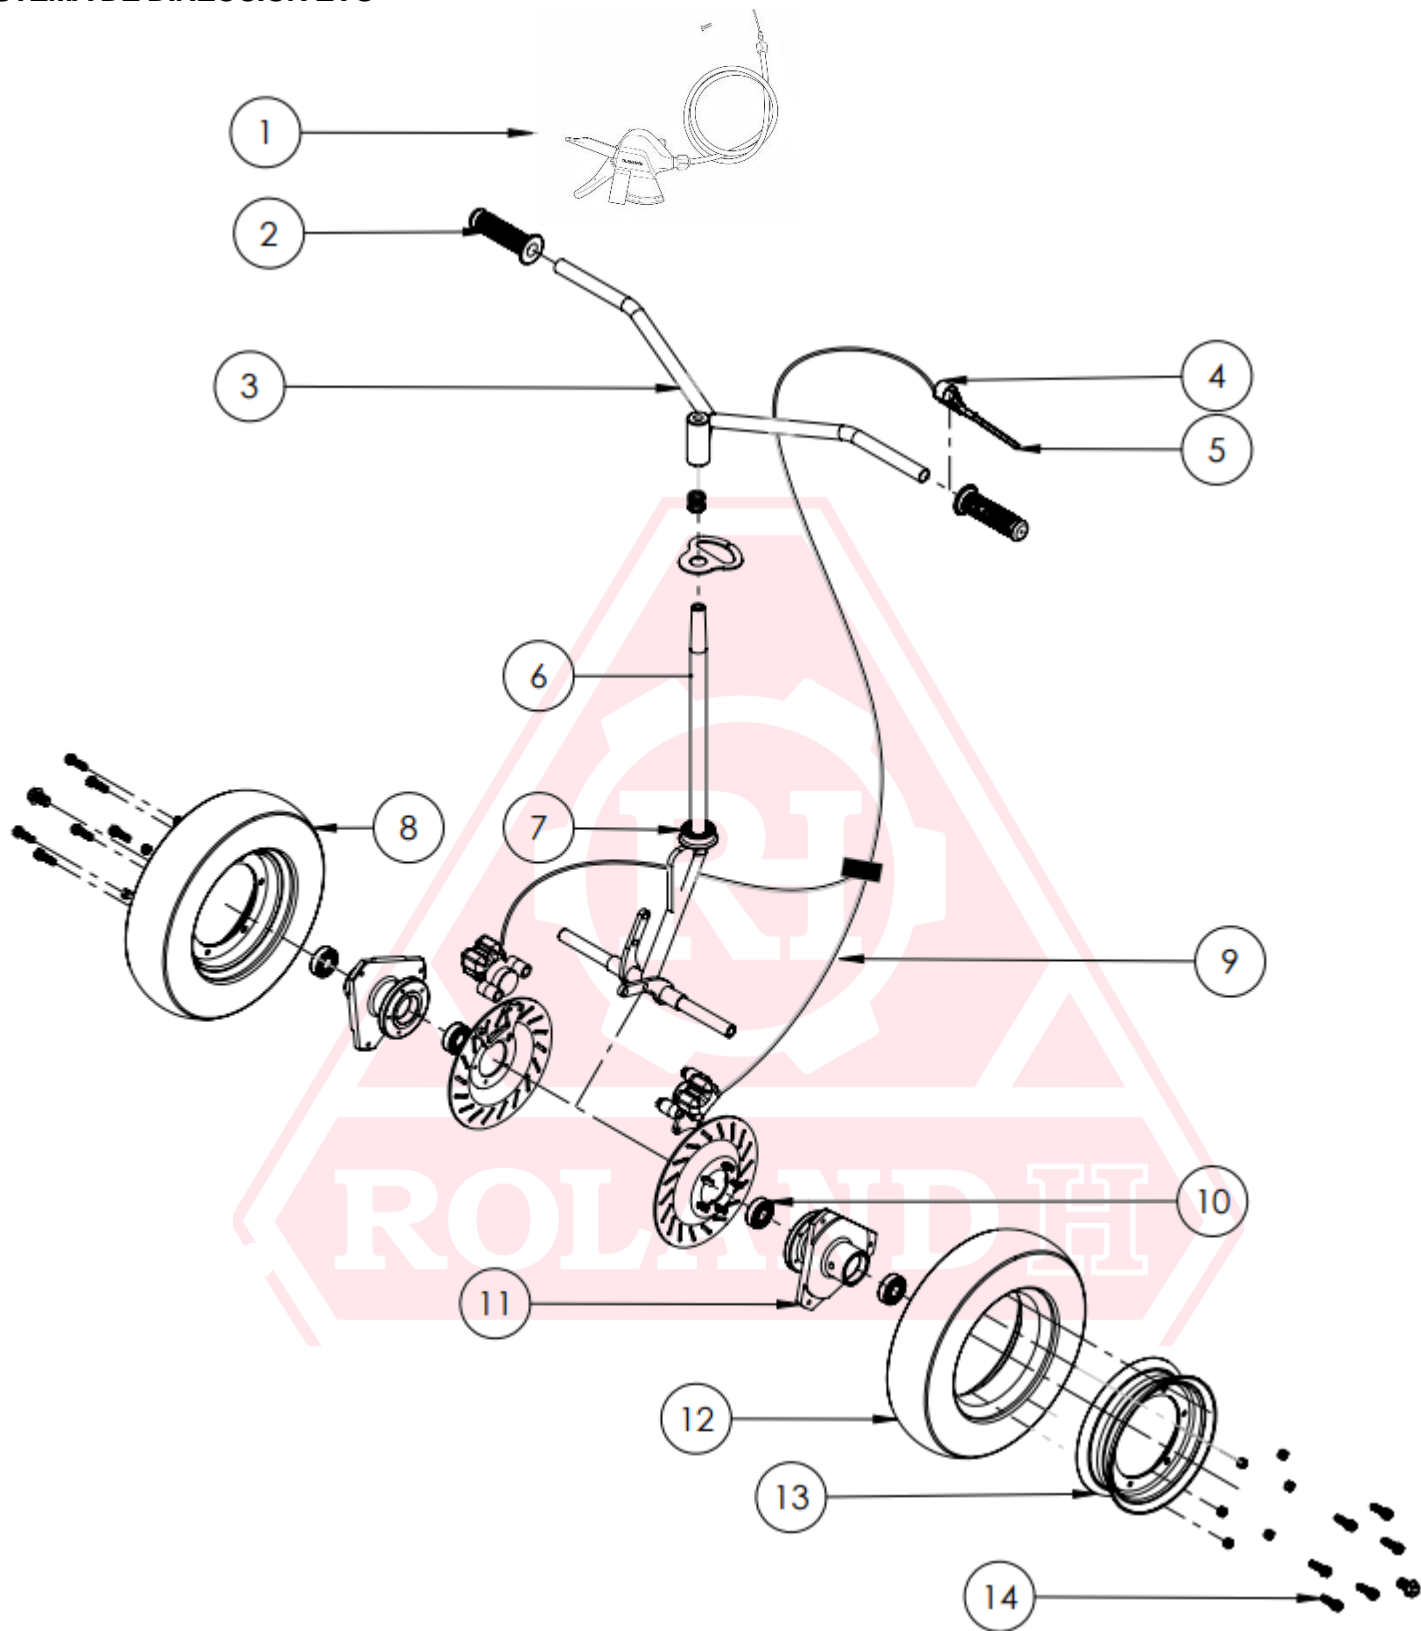

Manual de despiece

EVO

ROLAND H

SISTEMA DE DIRECCION EVO

SISTEMA DE DIRECCION EVO

ID	Nombre	Código del artículo
1	ACELERADOR 3VELOCIDADES IZQUIERDO CON FORRO L690MM RH001 STD / RH001 PRO / RH001 EVO / RH001 5X4	000000000002516
2	JUEGO MANOPLAS RH001 STD / RH001 PRO / RH001 EVO / RH001 5X4	000000000003260
3	MANUBRIO PARA FRENO Y MANOPLAS RH001 STD / RH001 PRO / RH001 EVO / RH001 5X4	000000000001837
4	FRENO RH001 STD / RH001 PRO / RH001 EVO	000000000003242
5	BOMBA DE FRENO DERECHA RH001	000000000001398
6	HORQUILLA DOBLE FRENO LARGA V2023 RH001 STD / RH001 PRO / RH001 EVO	000000000001839
7	KIT DE RODAMIENTOS Y RESORTES PARA HORQUILLA RH001 STD / RH001 PRO / RH001 EVO	000000000008034
8	RUEDA-MACIZA-LISA-CON-LLANTA-H001-STD/PRO/EVO	000000000000179
9	FLEXIBLE FRENO L600MM	000000000001350
10	KIT DE ENSAMBLE MAZA CON FRENO RH001 STD / RH001 PRO / RH001 EVO	000000000003259
11	MAZA TRASERA CON FRENO+RODAMIENTOS 6204+ALEMITE RH001 STD / RH001 PRO / RH001 EVO	000000000001833
12	CUBIERTA MACIZA LISA 350X8 CON LOGO RH001 STD / RH001 PRO / RH001 EVO	000000000000173
13	LLANTA MEDIA 400X8X36MM PINTADO RH001 STD / RH001 PRO / RH001 EVO	000000000000329
14	KIT-DE-ENSAMBLE-DE-RUEDAS-AGRICOLAS-H001-STD/PRO/EVO	000000000003244