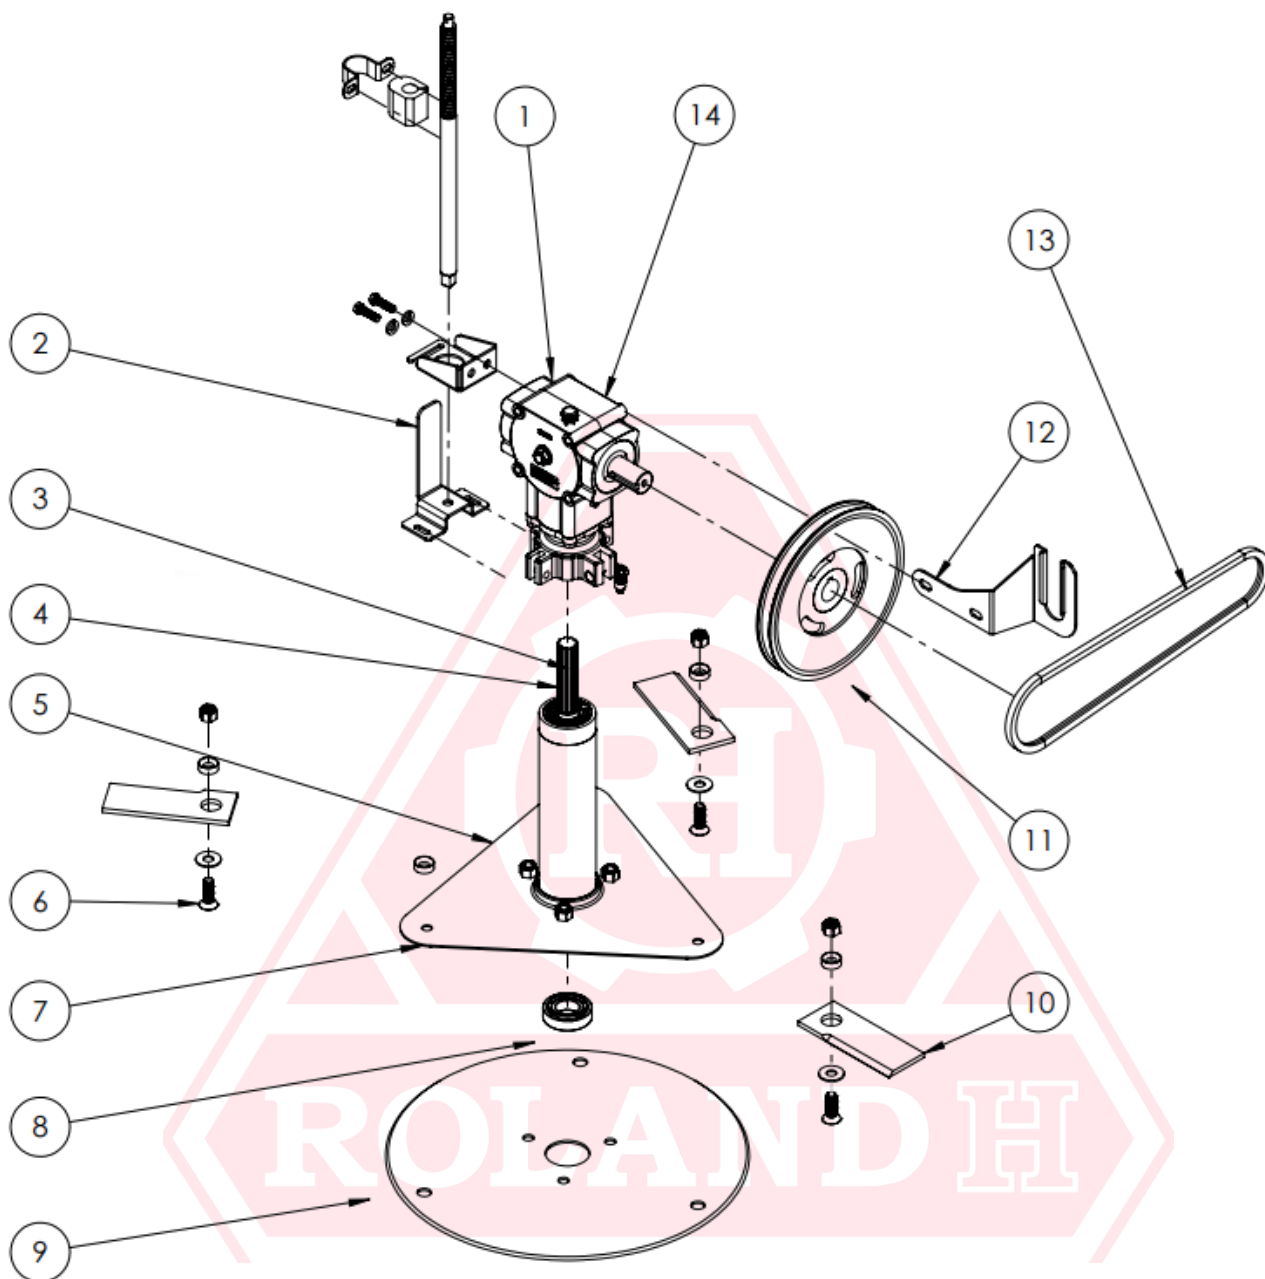

**SISTEMA DE ACCIONAMIENTO SISTEMA DE CORTE
Y SISTEMA LEVANTA TROMPA**

**SISTEMA DE ACCIONAMIENTO SISTEMA DE CORTE
Y SISTEMA LEVANTA TROMPA**

ID	Nombre	Código del artículo
1	TENSOR DE CORREAS D80MM+RODAMIENTO 6304+EJE BUL 7/16" V2025 RH001 EVO / RH001 5X4	000000000003274
2	PALANCA CAÑO 7/8" 270MM MEC RH001 EVO / RH001 5X4	000000000008000
3	PRIMER TENSOR + TENSOR D80MM CON RODAMIENTO 6304 V2025 RH001 EVO / RH001 5X4	000000000008067
4	RESORTE ALAMBRE D3,5MM DEXT26MM DINT19MM RH001 EVO / RH001 5X4	000000000007323
5	PARRILLA+TENSOR+RESORTE+PALANCA+CUBRE+LEVANTA TROMPA V2025 RH001 EVO / RH001 5X4	000000000008060
6	SISTEMA LEVANTA TROMPA RH001 EVO / RH001 5X4	000000000008081
7	VARILLA TENSORA DE TROMPA RH001 EVO / RH001 5X4	000000000008103

SISTEMA DE CORTE DISCORTE CON CAJA

SISTEMA DE CORTE DISCORTE CON CAJA

ID	Nombre	Código del artículo
1	CAJA H001+GRASA+POLEA DE 190MM+GUIA DE CORREA RH001 EVO / RH001 5X4	000000000008121
2	SISTEMA DE REGULACION ALTURA RH001 EVO / RH001 5X4	000000000001857
3	SISTEMA DE CORTE DISCORTE ESTRIADO CON CAÑONERA V2023 RH001 EVO / RH001 5X4	000000000002501
4	EJE SISTEMA DE CORTE ESTRIADO CON CAÑONERA RH001 EVO / RH001 5X4	000000000008012
5	KIT DE BULONES PARA SISTEMA DE CORTE 1/2"X1"3/4 SIN BUJES X3	000000000001347
6	KIT DE BULONES PARA SISTEMA DE CORTE 1/2"X1"3/4 CONBUJE X3	000000000002008
7	TRIANGULO SISTEMA DE CORTE CHAPA 1/8" PINTADO RH001 PRO / RH001 EVO / RH001 5X4	000000000000330
8	RODAMIENTOS SISTEMA DE CORTE RH001 STD / RH001 PRO / RH001 EVO / RH001 5X4	000000000003227
9	DISCO 18" PARA SISTEMA DE CORTE PINTADO RH001 PRO/ RH001 EVO/ RH001 5X4	000000000001708
10	CUCHILLAS DISCORTE 16CM DERECHA RH001 PRO / RH001 EVO / RH001 5X4	000000000008013
11	POLEA DE CAJA SISTEMA DE CORTE RH001 EVO / RH001 5X4	000000000008007
12	GUIA-DE-CORREA-S/C-H001-EVO/5X4	000000000008096
13	CORREA BX46 KEVLAR OPTIBELT RH001 EVO / RH001 5X4	000000000007261
14	CAJA PARA SISTEMA DE CORTE PINTADA RH001 EVO / RH001 5X4	000000000008095