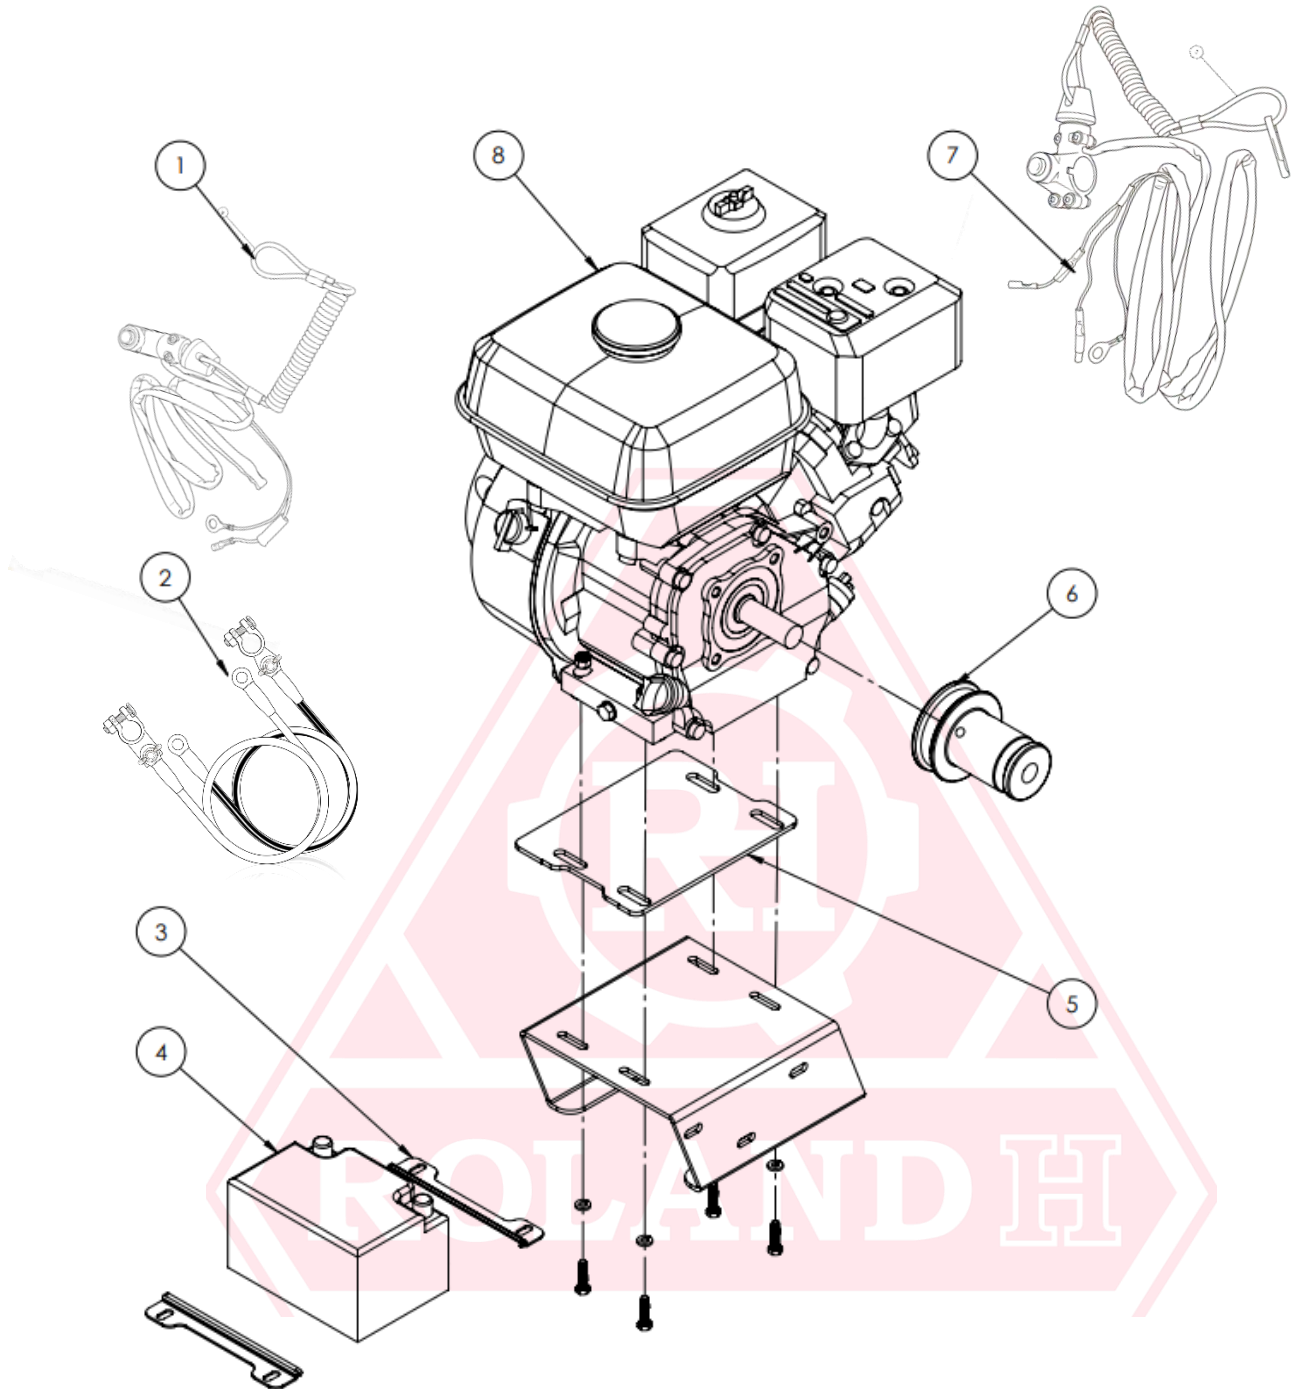

BASE DE MOTOR Y KITS ELECTRICOS

BASE DE MOTOR Y KITS ELECTRICOS

ID	Nombre	Código del artículo
1	CORTACORRIENTE HOMBRE AL AGUA PARA MOTOR B&S RH001 STD / RH001 PRO / RH001 EVO / RH001 5X4	000000000007220
2	KIT ELECTRICO SIN BATERÍA RH001 STD / RH001 PRO / RH001 EVO / RH001 5X4	000000000003236
3	KIT BASE DE BATERIA COMPLETO RH001 EVO/ RH001 5X4	000000000008157
4	BATERIA 12V/50A RH001 STD / RH001 PRO / RH001 EVO / RH001 5X4	000000000000285
5	KIT DE ENSAMBLE BASE DE MOTOR H001 EVO/5X4	000000000003247
6	POLEA DE MOTOR INTERIOR 25MM 2CANALESA/1CANALB RH001 EVO / RH001 5X4	000000000008115
7	CORTACORRIENTE HOMBRE AL AGUA PARA MOTOR RH A/E RH001 STD / RH001 PRO / RH001 EVO / RH001 5X4	000000000007221
8	MOTOR 18HP ROLANDH A/E CON KIT ELÉCTRICO RH001 STD / RH001 PRO / RH001 EVO / RH001 5X4	000000000007309