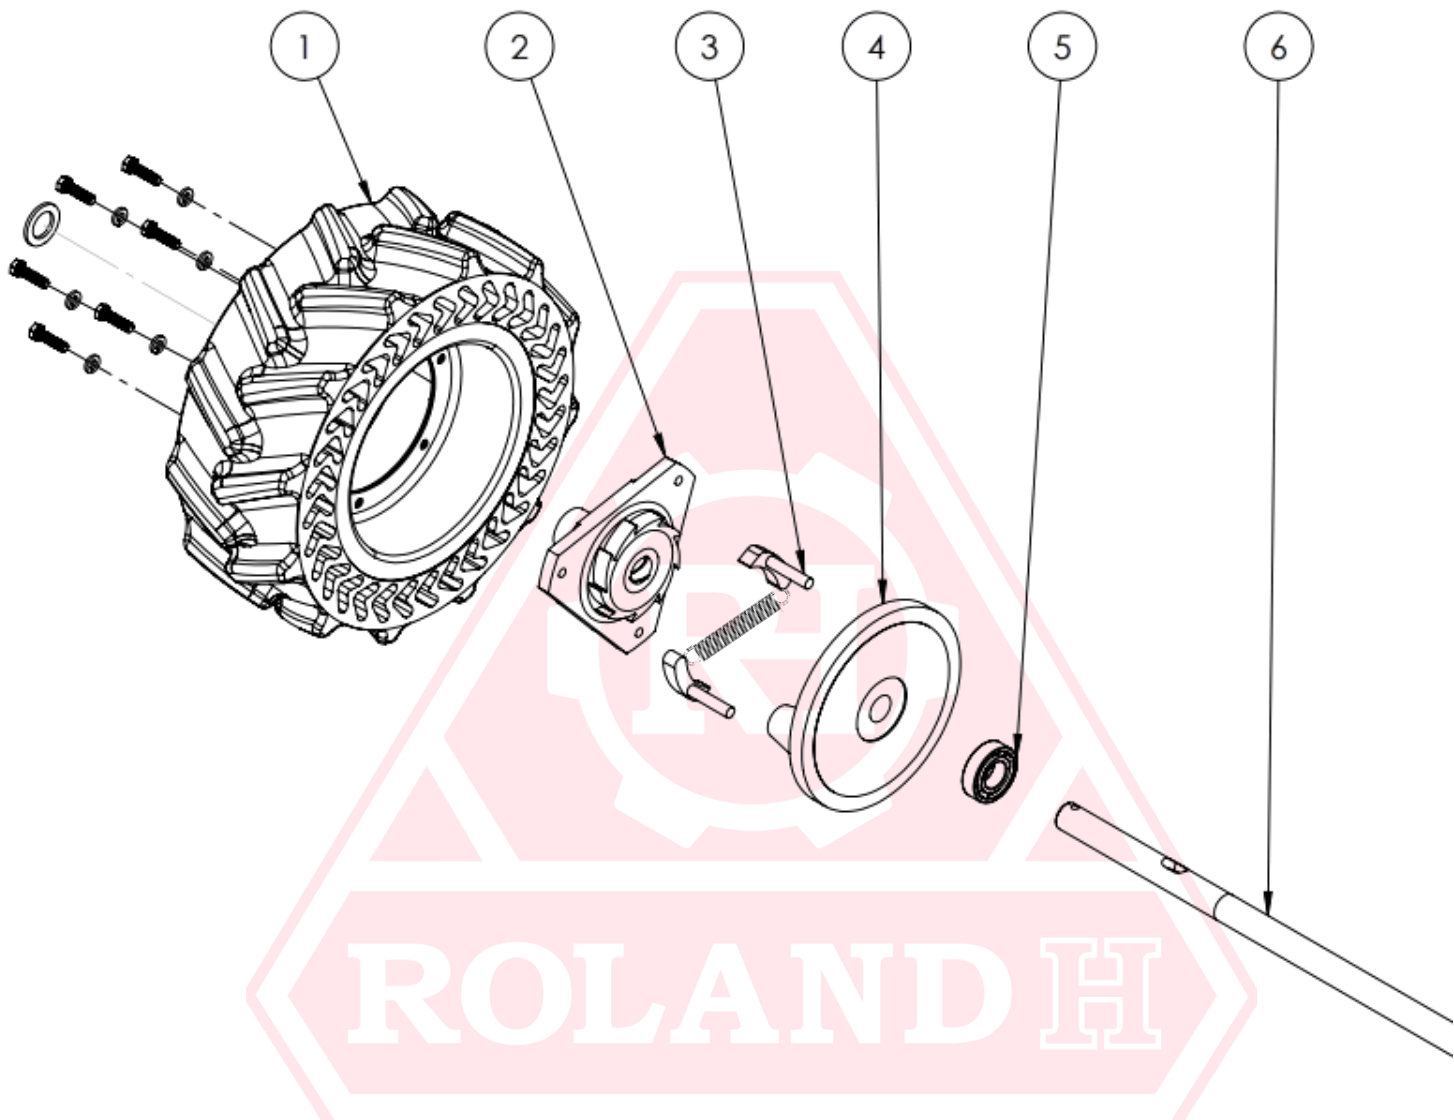

SISTEMA DE TRACCION LADO DERECHO

SISTEMA DE TRACCION LADO DERECHO

ID	Nombre	Código del artículo
1	RUEDA SEMIMACIZA AGRICOLA ARMADA (NEUMATICO + LLANTA) RH001 STD / RH001 PRO / RH001 EVO / RH001 5X4	00000000007231
2	MAZA DELANTERA DERECHA+BULONES+ALEMITE RH001 STD / RH001 PRO / RH001 EVO / RH001 5X4	00000000001862
3	GATILLOS DERECHOS RH001 STD / RH001 PRO / RH001 EVO / RH001 5X4	00000000003266
4	PORTA CRIQUET DERECHO V2023 RH001 STD / RH001 PRO / RH001 EVO / RH001 5X4	00000000002509
5	KIT DE RODAMIENTOS DE TRANSMISION RH001 STD / RH001 PRO / RH001 EVO	00000000003261
6	EJE DELANTERO (LARGO 1075MM) RH001 STD / RH001 PRO / RH001 EVO / RH001 5X4	00000000008005