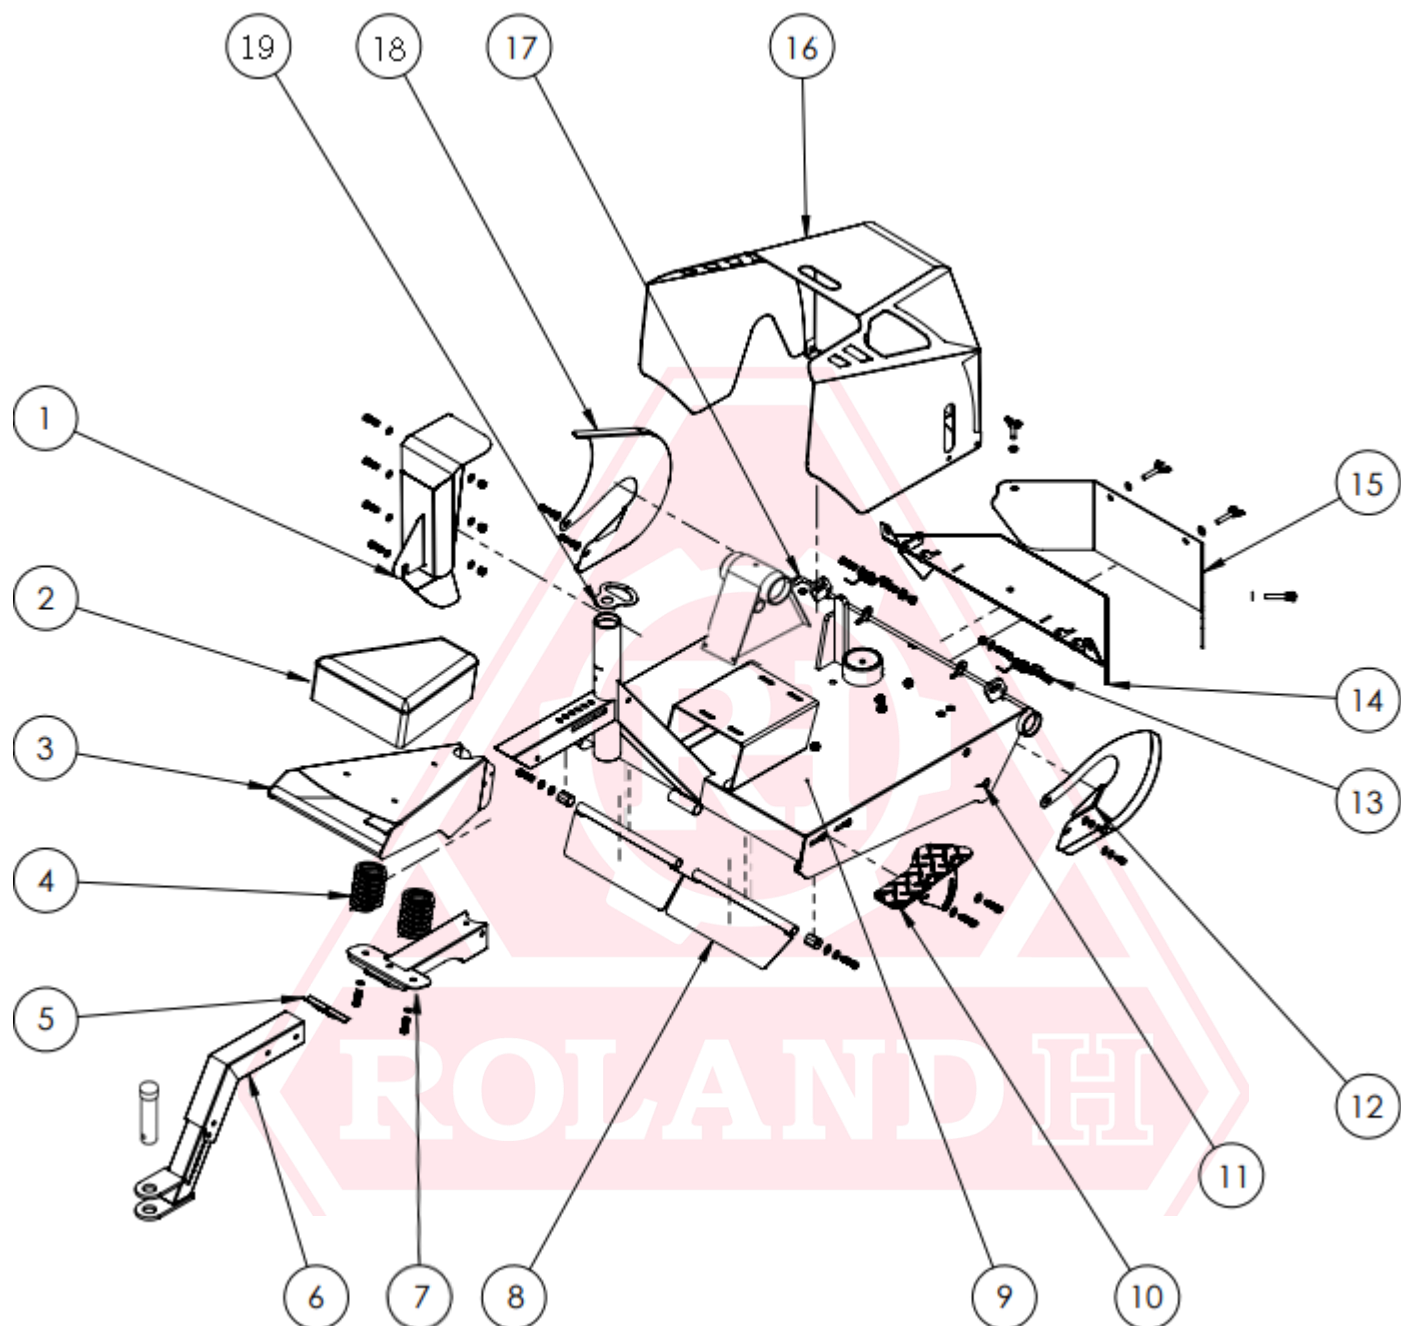

CHASIS Y PERIFERICOS

CHASIS Y PERIFERICOS

ID	Nombre	Código del artículo
1	CUBRE CAÑO ESCAPE V2025 RH001 EVO / RH001 5X4	00000000008074
2	ASIENTO CUERINA RH001 STD / RH001 PRO / RH001 EVO / RH001 5X4	00000000008006
3	ASIENTO REGULABLE+ASIENTO CUERINA+BULON+DOMEX RH001 EVO / RH001 5X4	00000000008047
4	KIT AMORTIGUACION PARA ASIENTO RH001 STD / RH001 PRO / RH001 EVO / RH001 5X4	00000000003246
5	TAPA ROJA CON LOGO ROLANDH PARA CAÑO 60X60 V2025 RH001 EVO / RH001 5X4	00000000008123
6	ENGANCHE REGULABLE V2025 H001 EVO/5X4	00000000008118
7	SOPORTE-DE-RESORTE-ASIENTO-REGULABLE-H001-EVO/5X4	00000000008053
8	DEFLECTOR TRASERO RH001 STD / RH001 PRO / RH001 EVO / RH001 5X4	00000000008028
9	CHASIS PARA ASIENTO REGULABLE PINTADO RH001 5X4	00000000008136
10	PIE DE APOYO RH001 EVO / RH001 5X4	00000000008018
11	KIT DE TUERCAS REMACHABLE PARA CHASIS RH001 EVO / RH001 5X4	00000000002469
12	CUBRE PORTA CRIQUET DERECHO RH001 STD / RH001 PRO / RH001 EVO / RH001 5X4	00000000008020
13	KIT-TROMPA-90°-CON-DIENTES-V2025-H001-EVO/5X4	00000000008133
14	TROMPA CON DIENTES PARA SISTEMA DE ELEVACION V2025 RH001 EVO / RH001 5X4	00000000008127
15	GOMA DE SEGURIDAD 2TELAS ROLANDH RH001 STD / RH001 PRO / RH001 EVO / RH001 5X4	00000000007241
16	CAPOT PARA LEVANTA TROMPA+BURLETES+GUIA RH001 EVO / RH001 5X4	00000000008119
17	KIT DE ALEMITES CHASIS RH001 5X4	00000000003237
18	CUBRE CADENA 65 DIENTES+BULONES+TUERCA RH001 STD / RH001 PRO / RH001 EVO / RH001 5X4	00000000001868
19	CHAPA CANALIZADORA DE CABLES CON BURLETE RH001 STD / RH001 PRO / RH001 EVO / RH001 5X4	00000000002463