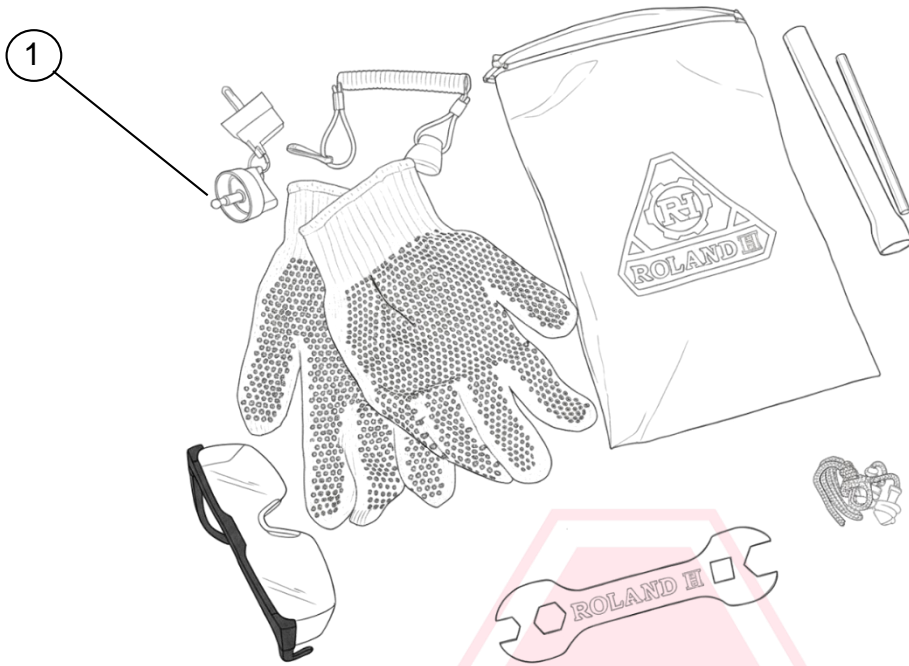

KITS DE SEGURIDAD Y CALCOMANIAS

KITS DE SEGURIDAD Y CALCOMANIAS

ID	Nombre	Código del artículo
1	BOLSO DE SEGURIDAD CON LLAVE REGULACIÓN DE ALTURA DE SISTEMA DE CORTE RH001 EVO / RH001 5X4	00000000008031
2	KIT DE CALCOMANIAS RH001 EVO	00000000003251