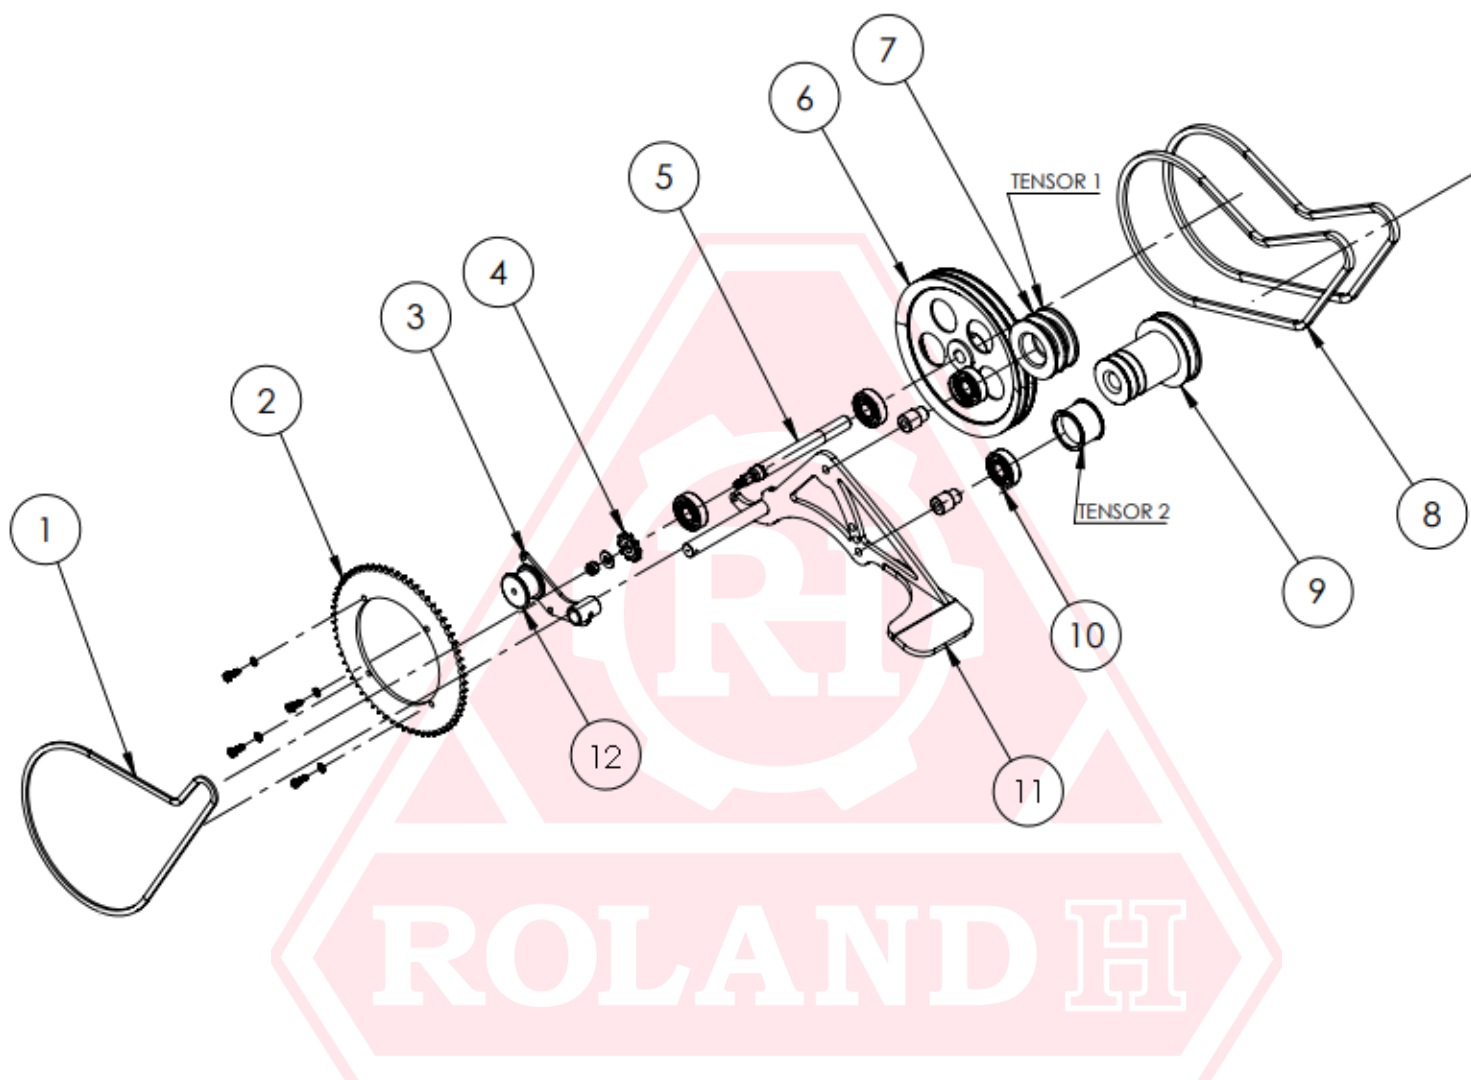

SISTEMA TRANSMISION DE AVANCE

SISTEMA TRANSMISION DE AVANCE

ID	Nombre	Código del artículo
1	CADENA D/TRANSMISION C/UNION RH001 STD / RH001 PRO / RH001 EVO	00000000003221
2	CORONA RH001 STD / RH001 PRO / RH001 EVO / RH001 5X4	00000000003218
3	TENSOR DE CADENA+RESORTE+BUJE+BULONES RH001 EVO / RH001 5X4	00000000002522
4	PIÑÓN FLOTANTE RH001 STD / RH001 PRO / RH001 EVO / RH001 5X4	00000000002459
5	EJE DE PIÑÓN FLOTANTE L226MM CON SEGURO SEGGER H001-EVO/5X4	00000000008150
6	POLEA AVANCE DOBLE CANAL+PRISIONERO 3/8"X1"+CHAVETA7X7 RH001 EVO / RH001 5X4	00000000008057
7	KIT PEDAL DE AVANCE V2025 RH001 EVO / RH001 5X4	00000000003264
8	CORREA AK45 KEVLAR OPTIBELT RH001 EVO / RH001 5X4	00000000001888
9	POLEA DE MOTOR INTERIOR 25MM 2CANALESA/1CANALB RH001 EVO / RH001 5X4	00000000008115
10	KIT DE RODAMIENTOS DE TRANSMISION RH001 STD / RH001 PRO / RH001 EVO	00000000003261
11	PEDAL DE AVANCE+TENSOIRES+RESORTE V2025 RH001 EVO / RH001 5X4	00000000008122
12	KIT-DE-ENSAMBLE-H001-PARA-TENSOR-DE-CADENA-STD/PRO/EVO/5X4	00000000008024