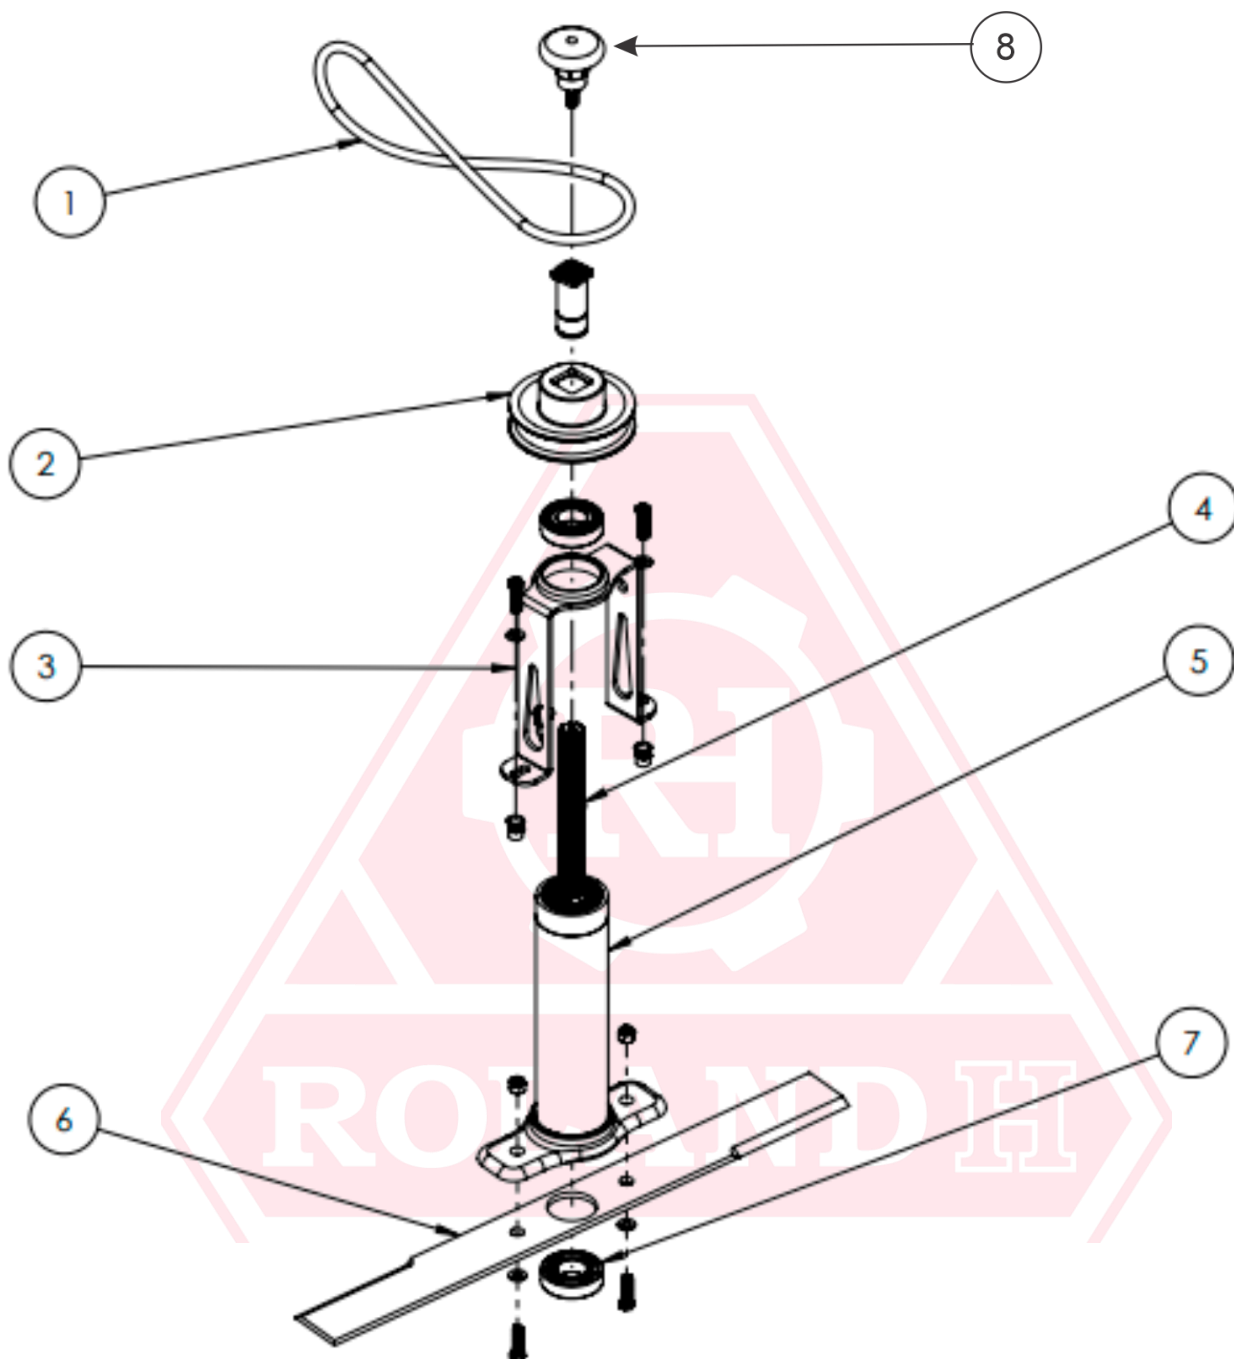

**SISTEMA DE TRACCION LADO DERECHO**

**SISTEMA DE TRACCION LADO DERECHO**

<b>ID</b>	<b>Nombre</b>	<b>Código del artículo</b>
1	RUEDA SEMIMACIZA AGRICOLA ARMADA (NEUMATICO + LLANTA) RH001 STD / RH001 PRO / RH001 EVO / RH001 5X4	000000000007231
2	MAZA DELANTERA DERECHA+BULONES+ALEMITE RH001 STD / RH001 PRO / RH001 EVO / RH001 5X4	000000000001862
3	GATILLOS DERECHOS RH001 STD / RH001 PRO / RH001 EVO / RH001 5X4	000000000003266
4	PORTA CRIQUET DERECHO V2023 RH001 STD / RH001 PRO / RH001 EVO / RH001 5X4	000000000002509
5	KIT D/RODAMIENTOS D/TRANSMISION RH001 STD / RH001 PRO / RH001 EVO	000000000003261
6	EJE DELANTERO (LARGO 1075MM) RH001 STD / RH001 PRO / RH001 EVO / RH001 5X4	000000000008005

**SISTEMA DE CORTE RH001 STD**

**SISTEMA DE CORTE RH001 STD**

<b>ID</b>	<b>Nombre</b>	<b>Código del artículo</b>
1	CORREA BK38 KEVLAR OPTIBELT RH001 STD / RH001 PRO	000000000000168
2	POLEA-S/C-FLOTANTE-H001-STD/PRO	000000000002477
3	PIE DE POLEA+POLEA FLOTANTE RH001 STD / RH001 PRO	000000000002480
4	EJE SISTEMA DE CORTE STD ESTRIADO CON CAÑONERA PINTADO RH001 STD	000000000008046
5	SISTEMA DE CORTE STD ESTRIADO RH001 STD / RH001 PRO	000000000002425
6	CUCHILLA STD 680MM DERECHA RH001 STD	000000000008045
7	RODAMIENTOS SISTEMA DE CORTE RH001 STD / RH001 PRO / RH001 EVO / RH001 5X4	000000000003227
8	KIT-DE-ENSAMBLE-PARA-PERILLA-PLÁSTICA-AMARILLA-H001-STD/PRO	000000000003268