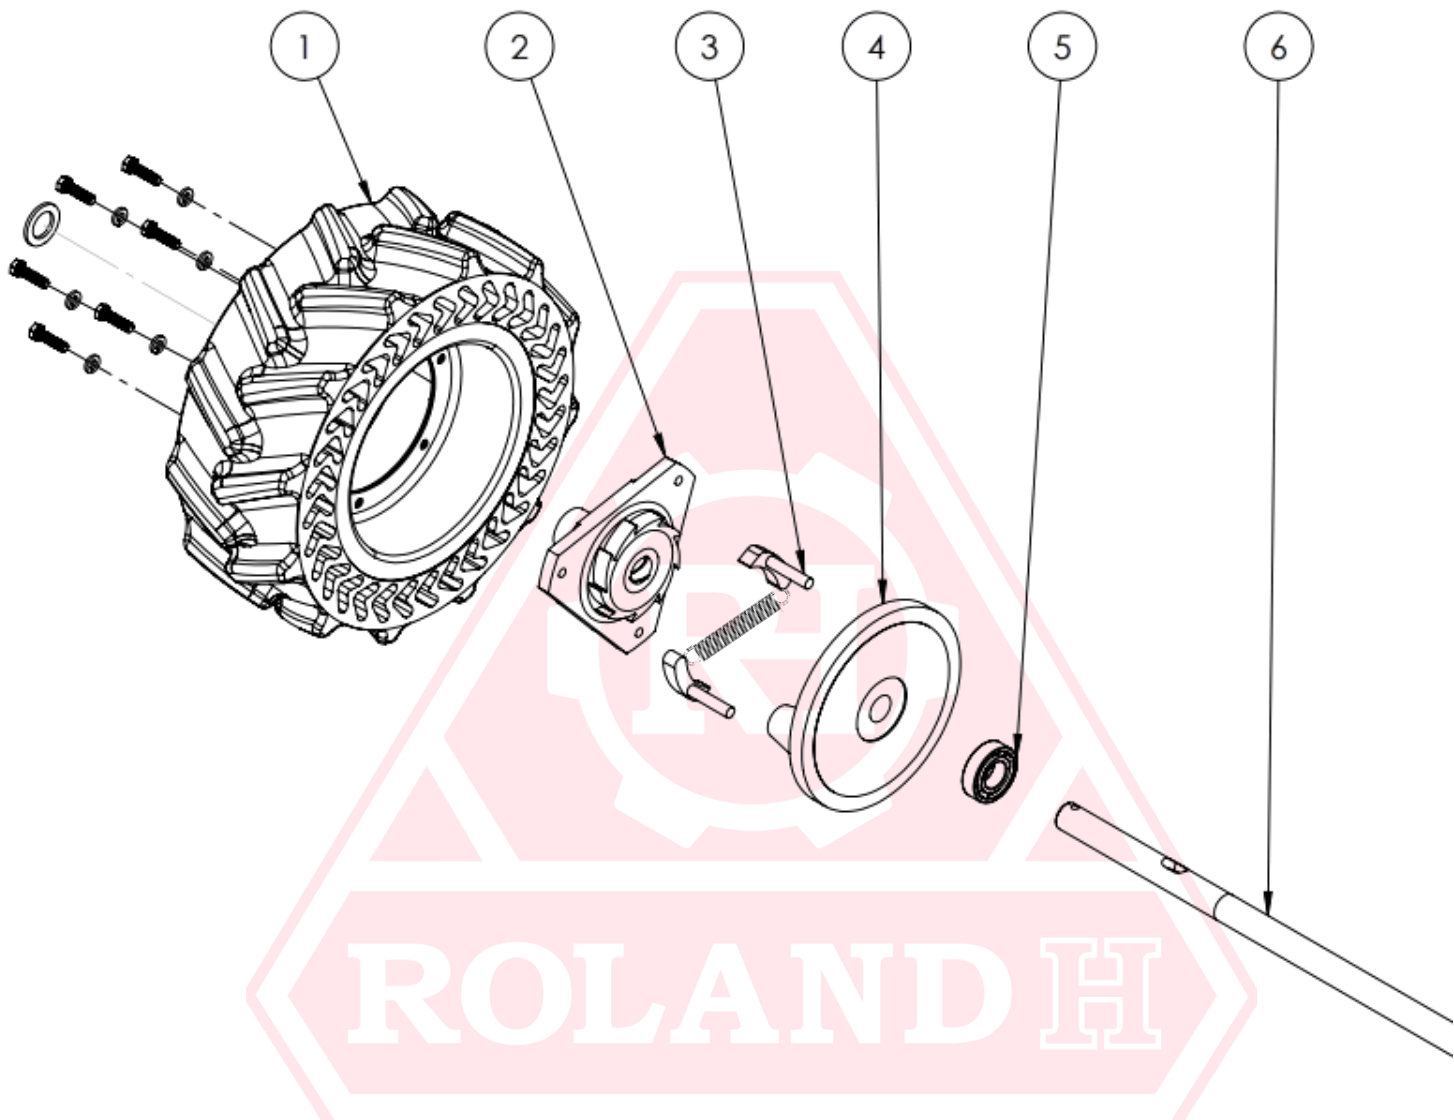

SISTEMA DE TRACCION LADO DERECHO

SISTEMA DE TRACCION LADO DERECHO

ID	Nombre	Código del artículo
1	RUEDA SEMIMACIZA AGRICOLA ARMADA (NEUMATICO + LLANTA) RH001 STD / RH001 PRO / RH001 EVO / RH001 5X4	000000000007231
2	MAZA DELANTERA DERECHA+BULONES+ALEMITE RH001 STD / RH001 PRO / RH001 EVO / RH001 5X4	000000000001862
3	GATILLOS DERECHOS RH001 STD / RH001 PRO / RH001 EVO / RH001 5X4	000000000003266
4	PORTA CRIQUET DERECHO V2023 RH001 STD / RH001 PRO / RH001 EVO / RH001 5X4	000000000002509
5	KIT D/RODAMIENTOS D/TRANSMISION RH001 STD / RH001 PRO / RH001 EVO	000000000003261
6	EJE DELANTERO (LARGO 1075MM) RH001 STD / RH001 PRO / RH001 EVO / RH001 5X4	000000000008005