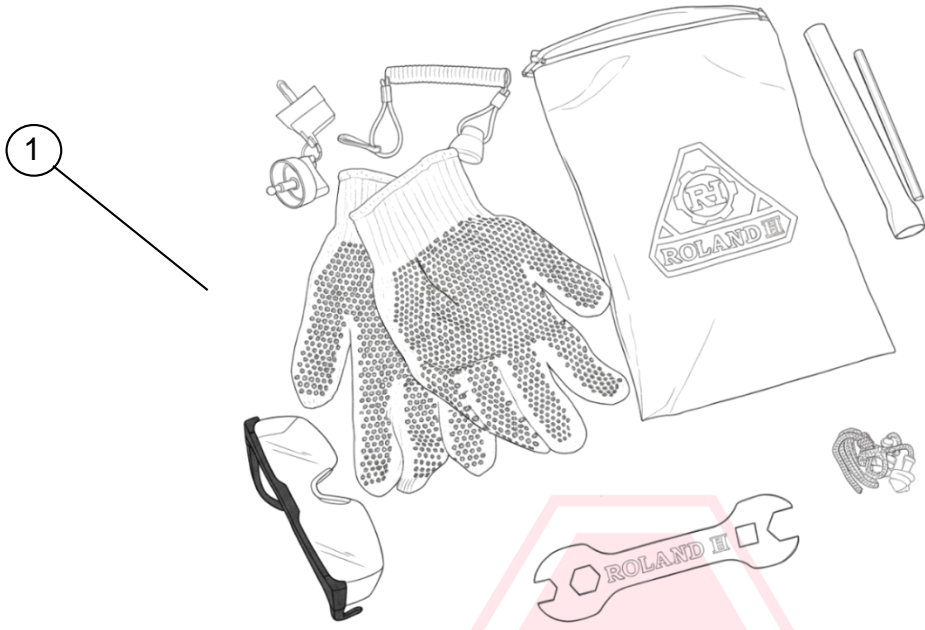

KITS DE SEGURIDAD Y CALCOMANIAS

KITS DE SEGURIDAD Y CALCOMANIAS

ID	Nombre	Código del artículo
1	BOLSO DE SEGURIDAD	000000000008031
2	KIT DE CALCOMANIAS STD	000000000003249