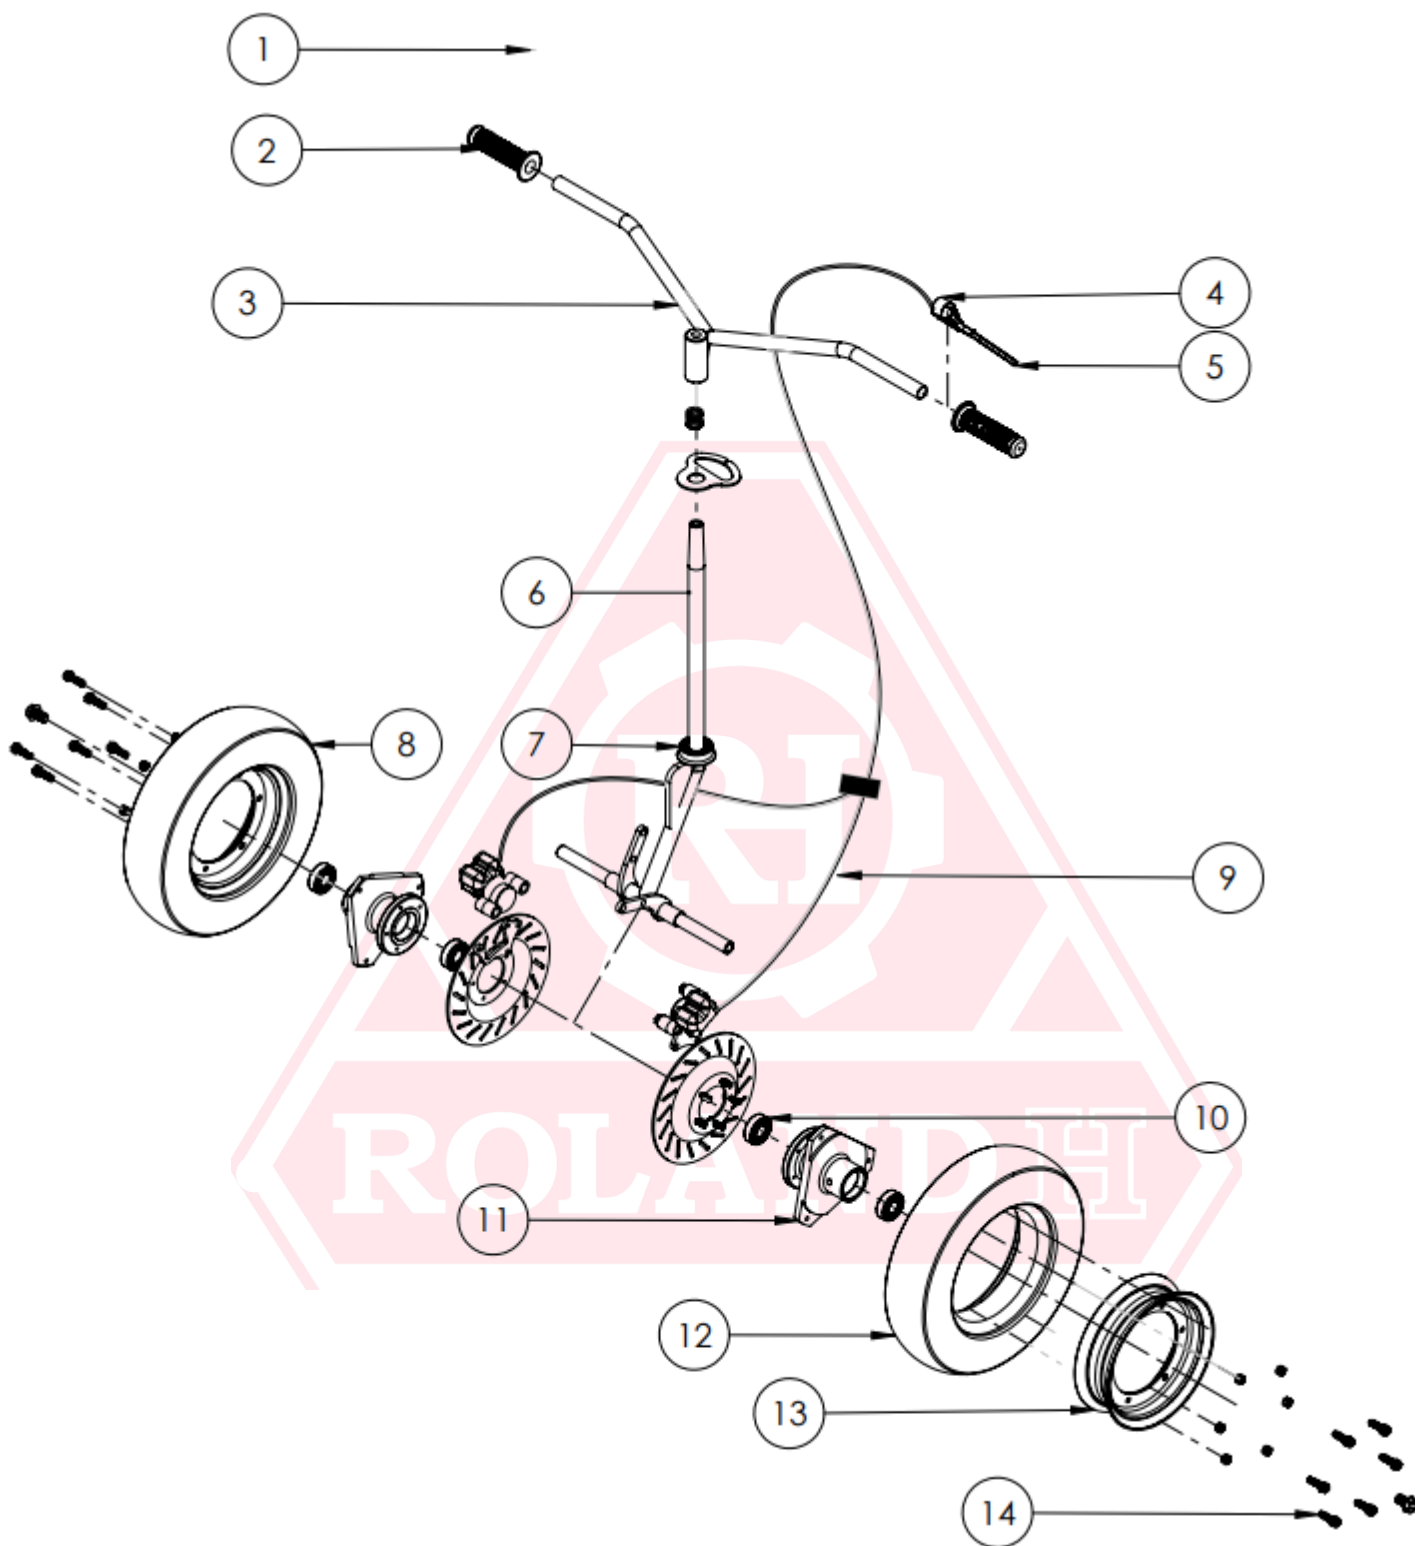

# *Manual de despiece*

***STD***

**ROLAND** 

**SISTEMA DE DIRECCION RH001 STD / RH001 PRO / RH001 EVO**

**SISTEMA DE DIRECCION RH001 STD / RH001 PRO / RH001 EVO**

<b>ID</b>	<b>Nombre</b>	<b>Código del artículo</b>
1	ACELERADOR 3VELOCIDADES IZQUIERDO CON FORRO L690MM RH001 STD / RH001 PRO / RH001 EVO / RH001 5X4	000000000002516
2	JUEGO MANOPLAS RH001 STD / RH001 PRO / RH001 EVO / RH001 5X4	000000000003260
3	MANUBRIO PARA FRENO Y MANOPLAS RH001 STD / RH001 PRO / RH001 EVO / RH001 5X4	000000000001837
4	FRENO RH001 STD / RH001 PRO / RH001 EVO	000000000003242
5	BOMBA DE FRENO DERECHA RH001	000000000001398
6	HORQUILLA DOBLE FRENO LARGA V2023 RH001 STD / RH001 PRO / RH001 EVO	000000000001839
7	KIT DE RODAMIENTOS Y RESORTES PARA HORQUILLA RH001 STD / RH001 PRO / RH001 EVO	000000000008034
8	RUEDA-MACIZA-LISA-CON-LLANTA-H001-STD/PRO/EVO	000000000000179
9	FLEXIBLE FRENO L600MM	000000000001350
10	KIT DE ENSAMBLE MAZA CON FRENO RH001 STD / RH001 PRO / RH001 EVO	000000000003259
11	MAZA TRASERA CON FRENO+RODAMIENTOS 6204+ALEMITE RH001 STD / RH001 PRO / RH001	000000000001833
12	CUBIERTA MACIZA LISA 350X8 CON LOGO RH001 STD / RH001 PRO / RH001 EVO	000000000000173
13	LLANTA MEDIA 400X8X36MM PINTADO RH001 STD / RH001 PRO / RH001 EVO	000000000000329
14	KIT-DE-ENSAMBLE-DE-RUEDAS-AGRICOLAS-H001-STD/PRO/EVO	000000000003244