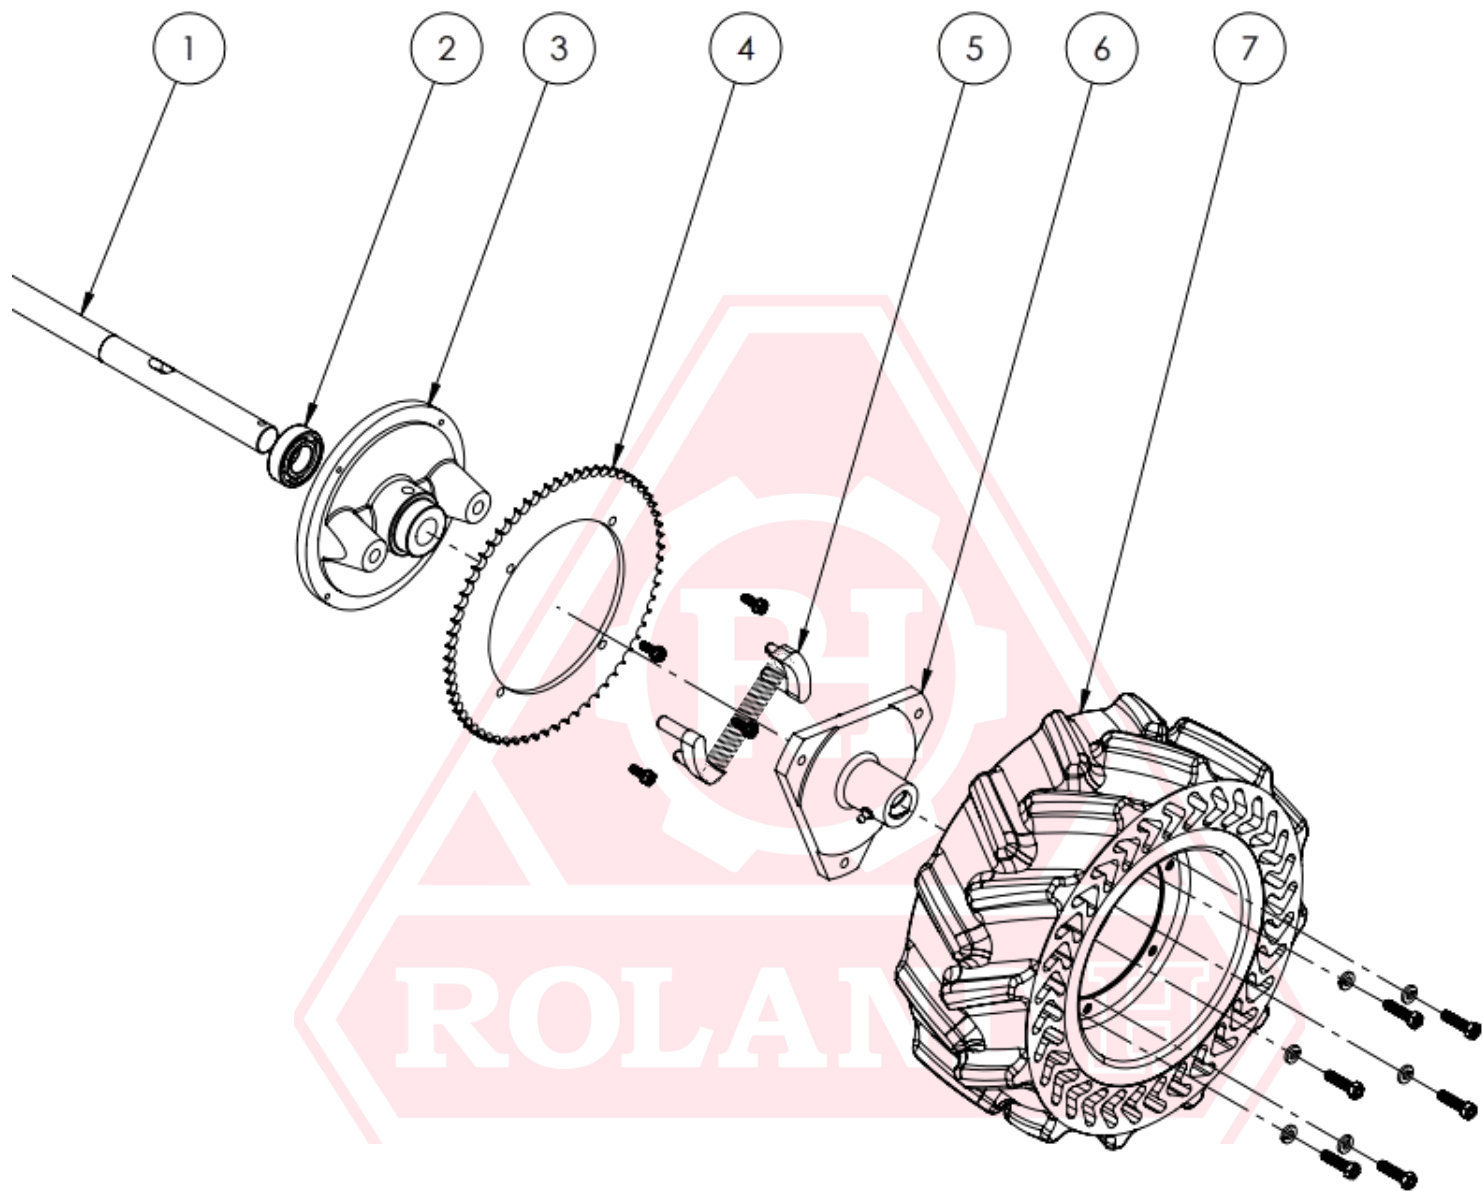

SISTEMA DE TRACCION LADO IZQUIERDO

SISTEMA DE TRACCION LADO IZQUIERDO

ID	Nombre	Código del artículo
1	EJE DELANTERO (LARGO 1075MM) RH001 STD / RH001 PRO / RH001 EVO / RH001 5X4	000000000008005
2	KIT D/RODAMIENTOS D/TRANSMISION RH001 STD / RH001 PRO / RH001 EVO	000000000003261
3	PORTA CRIQUET IZQ CON CORONA V2023 RH001 STD / RH001 PRO / RH001 EVO / RH001 5X4	000000000002508
4	CORONA RH001 STD / RH001 PRO / RH001 EVO / RH001 5X4	000000000003218
5	GATILLOS IZQUIERDO RH001 STD / RH001 PRO / RH001 EVO / RH001 5X4	000000000007214
6	MAZA DELANTERA IZQUIERDA+BULONES+ALEMITES RH001 STD / RH001 PRO / RH001 EVO / RH001 5X4	000000000001861
7	RUEDA SEMIMACIZA AGRICOLA ARMADA (NEUMATICO + LLANTA) RH001 STD / RH001 PRO / RH001 EVO / RH001 5X4	000000000007231