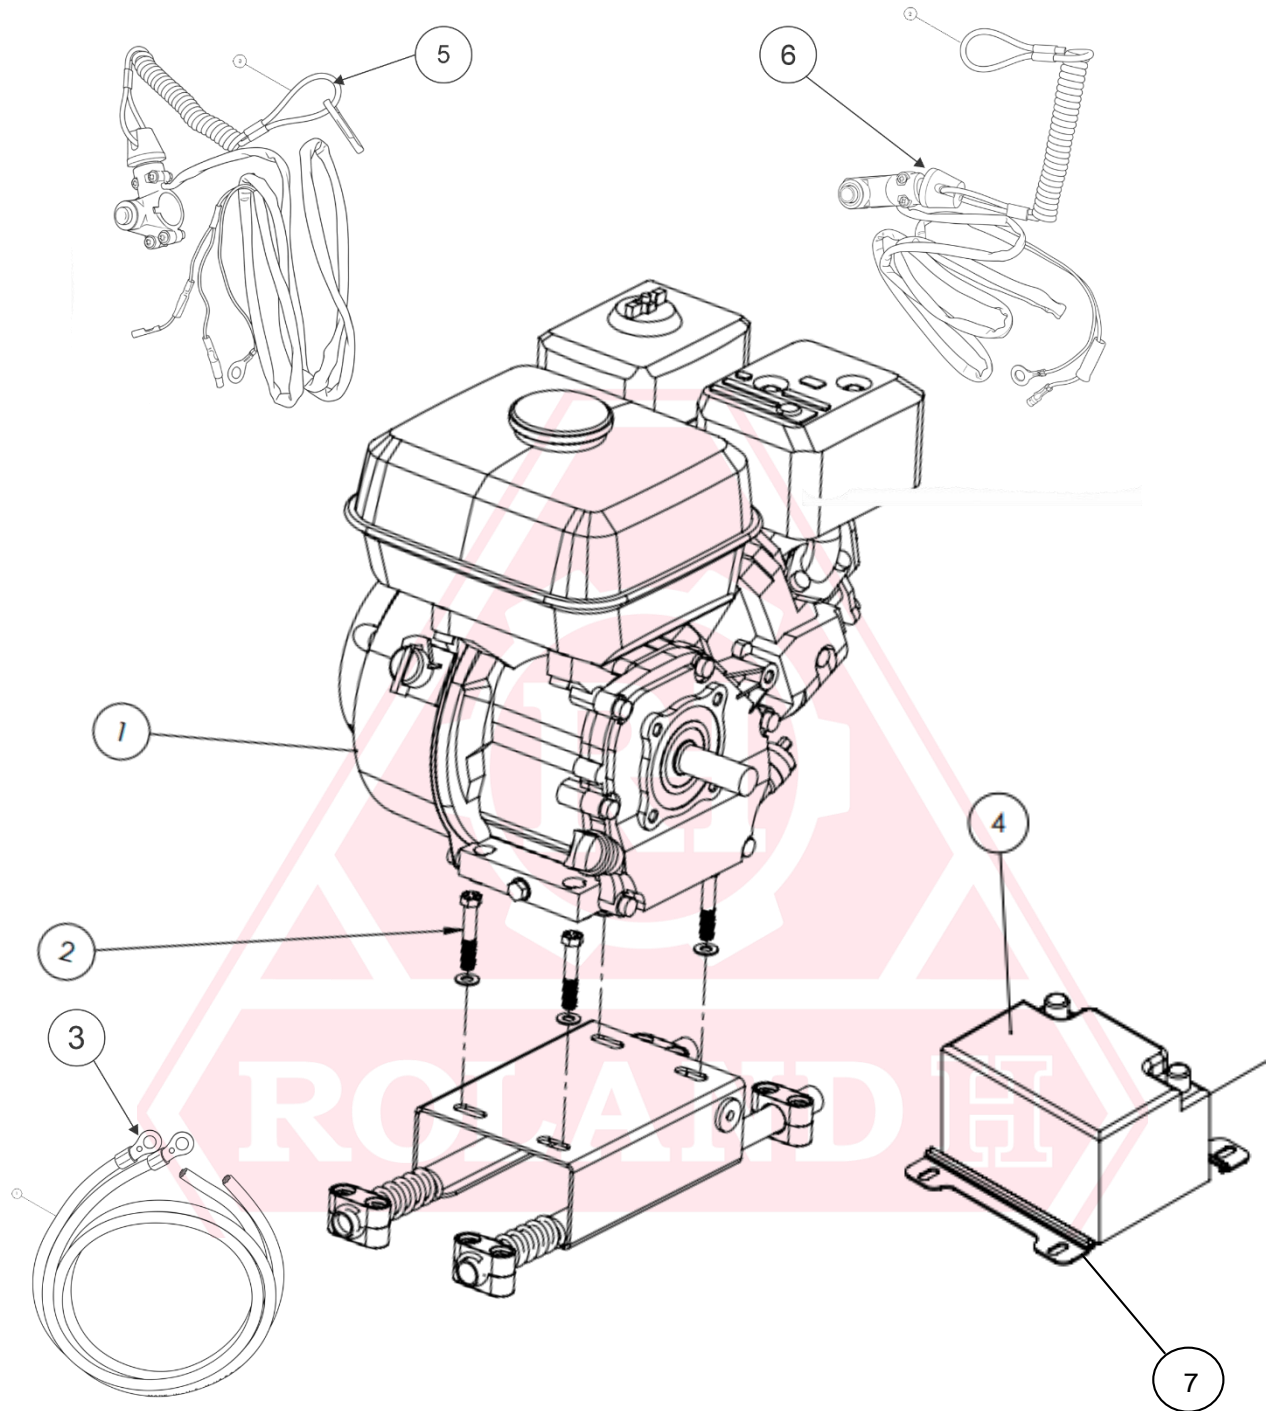

BASE DE MOTOR Y KITS ELECTRICOS

BASE DE MOTOR Y KITS ELECTRICOS

ID	Nombre	Código del artículo
1	MOTOR 18HP ROLANDH A/E CON KIT ELÉCTRICO RH001 STD / RH001 PRO / RH001 EVO / RH001 5X4	00000000007309
2	KIT DE ENSAMBLE PARA BASE DE MOTOR RH001 STD/ RH001 PRO	00000000003231
3	KIT ELECTRICO SIN BATERÍA RH001 STD / RH001 PRO / RH001 EVO / RH001 5X4	00000000003236
4	BATERIA 12V/50A RH001 STD / RH001 PRO / RH001 EVO / RH001 5X4	00000000000285
5	CORTACORRIENTE HOMBRE AL AGUA PARA MOTOR B&S RH001 STD / RH001 PRO / RH001 EVO / RH001 5X4	00000000007220
6	CORTACORRIENTE HOMBRE AL AGUA PARA MOTOR RH A/E RH001 STD / RH001 PRO / RH001 EVO / RH001 5X4	00000000007221
7	KIT BASE DE BATERIA COMPLETO RH001 STD/ RH001 PRO	00000000002074