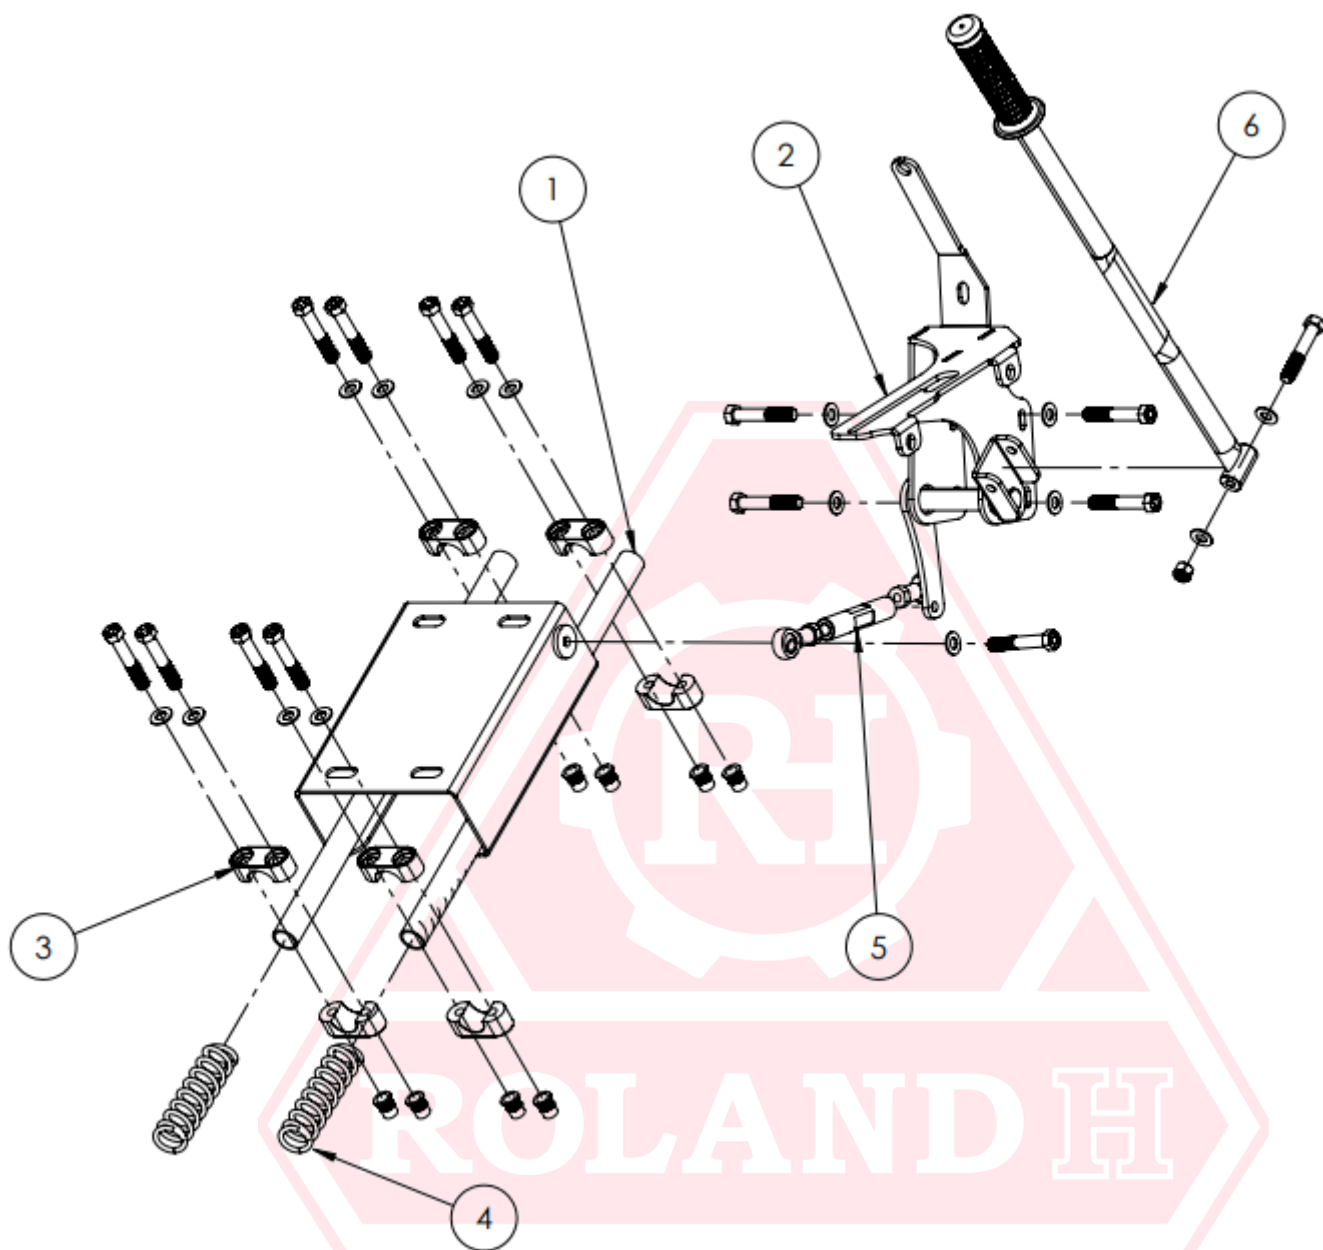

SISTEMA DESCOMPRESOR V2024 RH001 STD / RH001 PRO

SISTEMA DESCOMPRESOR V2024 RH001 STD / RH001 PRO

ID	Nombre	Código del artículo
1	BASE MOTOR+RESORTES+BULONES RH001 STD / RH001 PRO	00000000001866
2	DESCOMPRESOR COMPLETO V2024 RH001 STD / RH001 PRO	00000000007180
3	KIT DE BANCADAS PARA BASE DE MOTOR RH001 STD/ RH001 PRO	00000000008153
4	RESORTE L110XEXP4XV8,5XDINT28 BASE MOTOR RH001 STD / RH001 PRO	00000000000266
5	EXTREMO-DE-ROTULA-DESCOMPRESOR-V2024-H001-STD/PRO	00000000007293
6	PALANCA-DESCOMPRESOR-V2024-H001-STD/PRO	00000000007196
7	KIT-DE-ENSAMBLE-DESCOMPRESOR-H001-STD/PRO-V2024	00000000007213