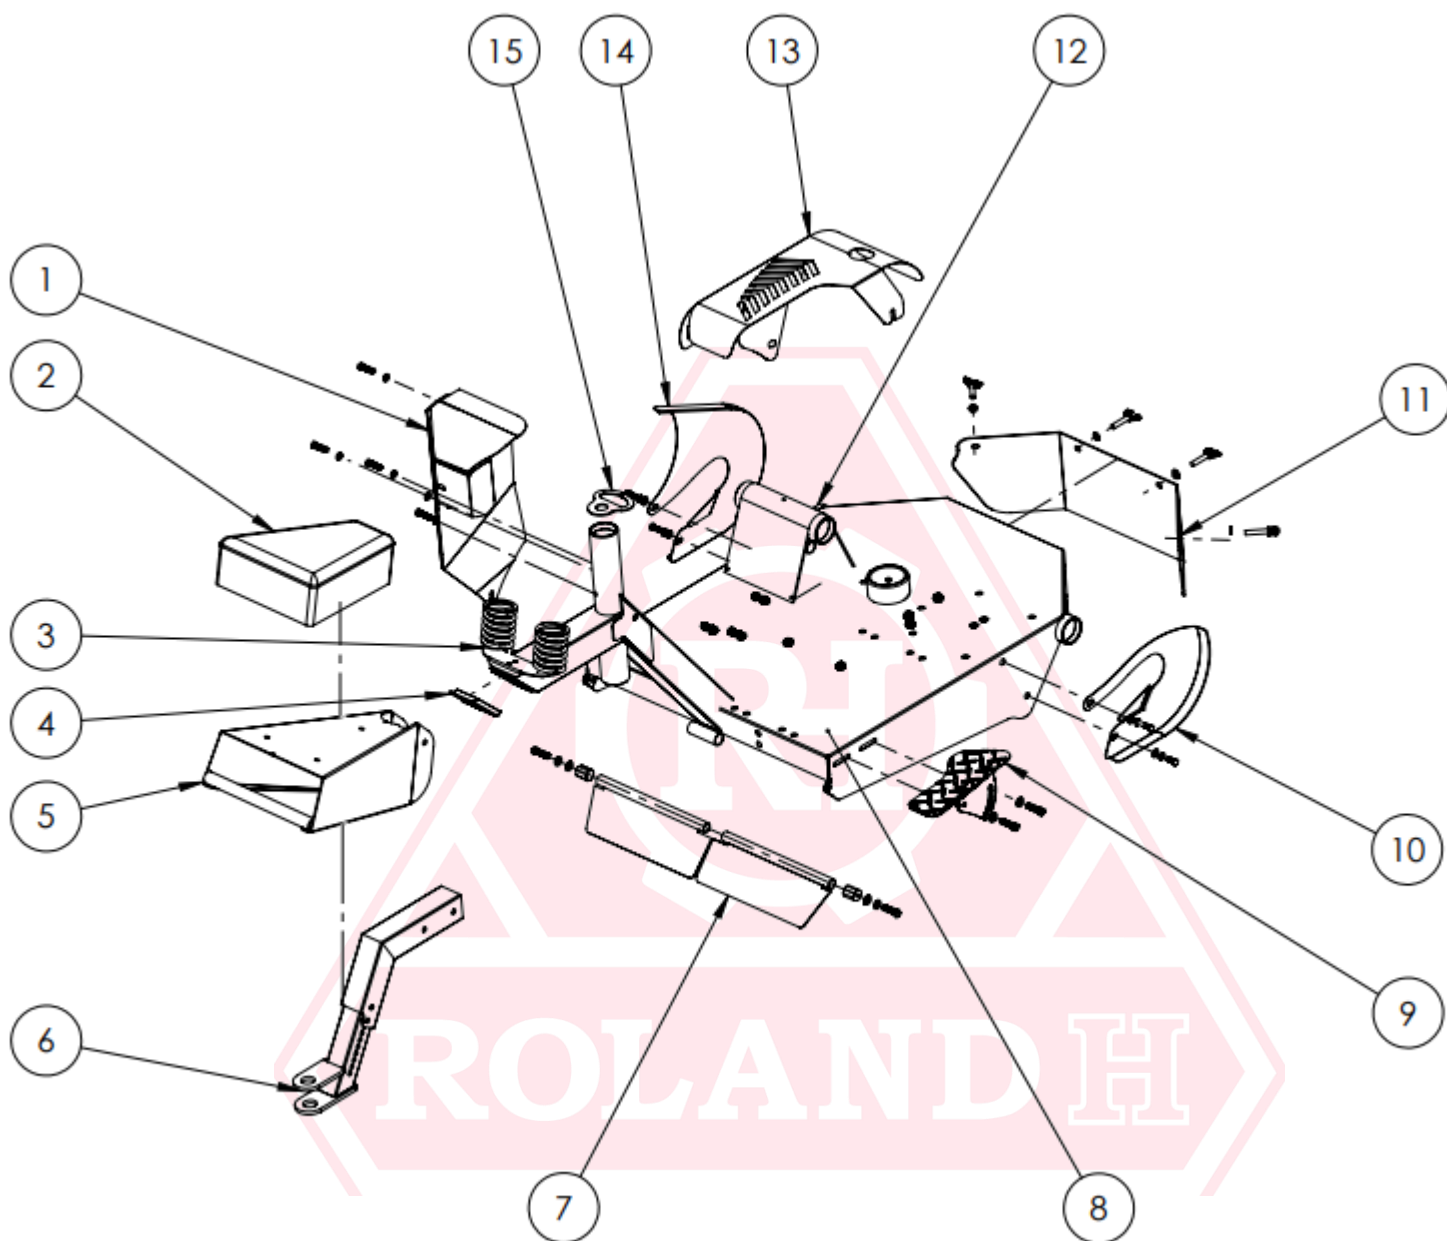

CHASIS RH001 STD

CHASIS RH001 STD

ID	Nombre	Código del artículo
1	DEFLECTOR DE CALOR+CUBRE CAÑO DE ESCAPE RH001 STD / RH001 PRO	000000000008044
2	ASIENTO CUERINA RH001 STD / RH001 PRO / RH001 EVO / RH001 5X4	000000000008006
3	ASIENTO+ASIENTO CUERINA+BULON+CROMEX RH001 STD / RH001 PRO	000000000001859
4	KIT AMORTIGUACION PARA ASIENTO RH001 STD / RH001 PRO / RH001 EVO / RH001 5X4	000000000003246
5	TAPA ROJA CON LOGO ROLANDH PARA CAÑO 60X60 V2025 RH001 EVO / RH001 5X4	000000000008123
6	ENGANCHE REGULABLE RH001 STD / RH001 PRO	000000000007252
7	DEFLECTOR TRASERO RH001 STD / RH001 PRO / RH001 EVO / RH001 5X4	000000000008028
8	CHASIS PINTADO RH001 STD	000000000000307
9	PIE DE APOYO RH001 STD / RH001 PRO	000000000008039
10	CUBRE PORTA CRIQUET DERECHO RH001 STD / RH001 PRO / RH001 EVO / RH001 5X4	000000000008020
11	GOMA DE SEGURIDAD 2TELAS ROLANDH RH001 STD / RH001 PRO / RH001 EVO / RH001 5X4	000000000007241
12	KIT DE ALEMITES RH001 STD / RH001 PRO / RH001 EVO	000000000003237
13	CUBRE CORREA RH001 STD / RH001 PRO	000000000008037
14	CUBRE CADENA 65 DIENTES+BULONES+TUERCA RH001 STD / RH001 PRO / RH001 EVO / RH001 5X4	000000000001868
15	CHAPA CANALIZADORA DE CABLES CON BURLETE RH001 STD / RH001 PRO / RH001 EVO / RH001 5X4	000000000002463