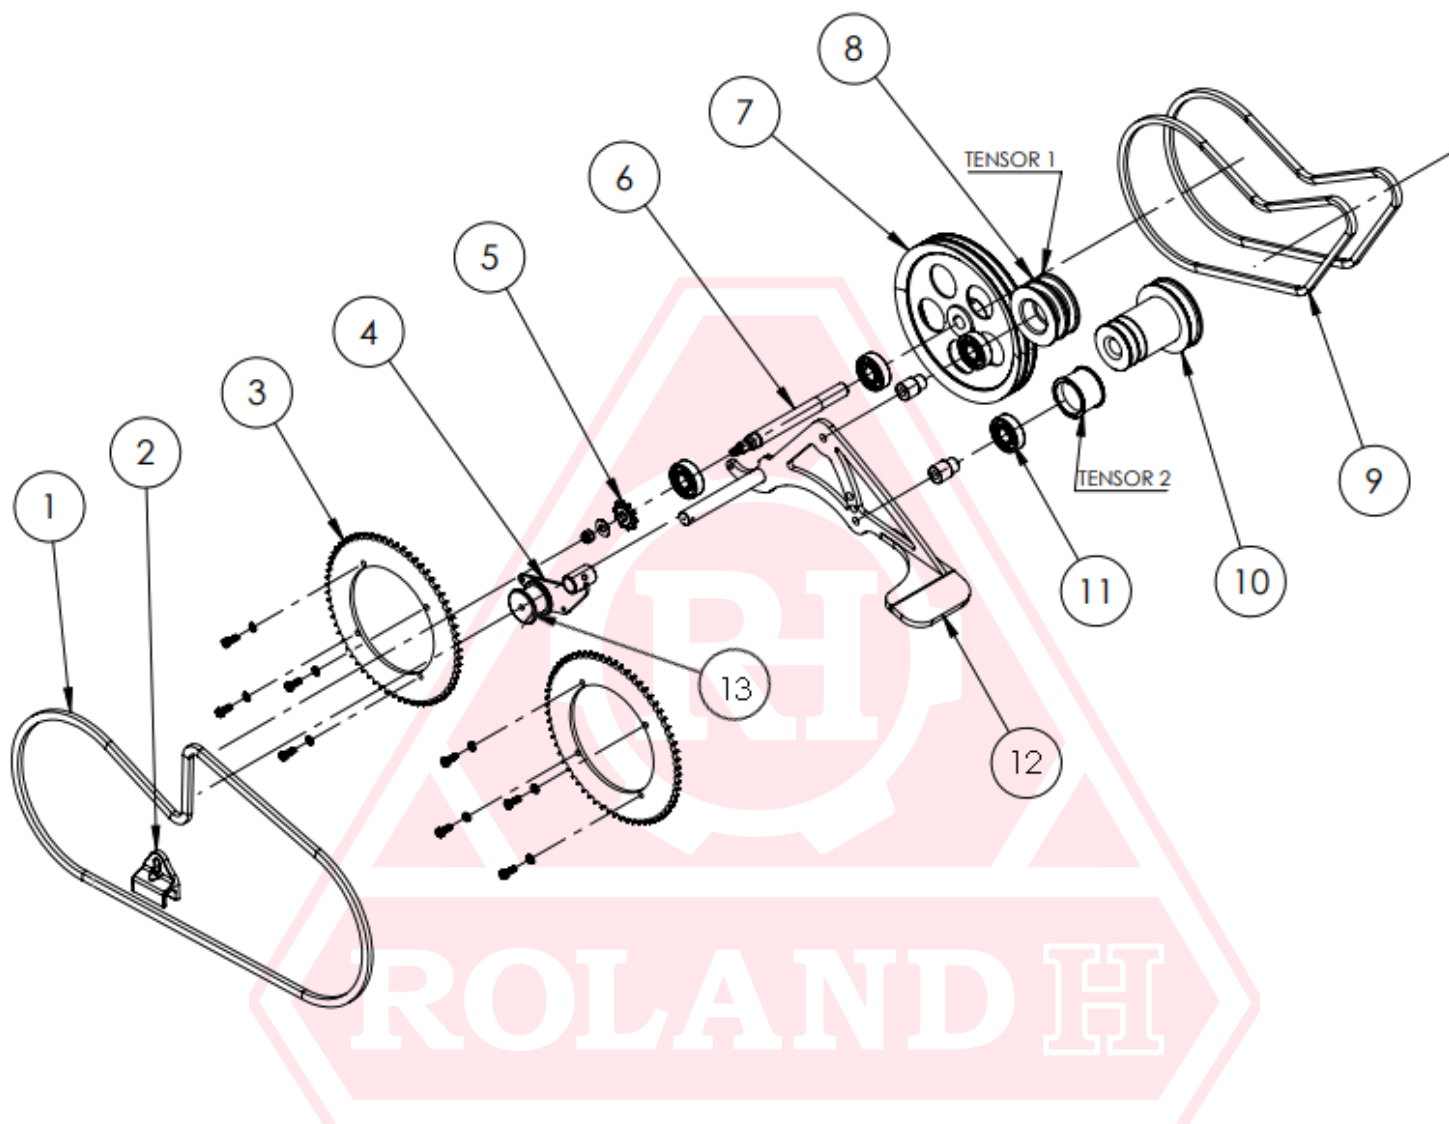

SISTEMA TRANSMISION DE AVANCE

SISTEMA TRANSMISION DE AVANCE

ID	Nombre	Código del artículo
1	CADENA D/TRANSMISION C/UNION RH001 5X4	000000000003222
2	CANALIZADOR DE CADENA ASA40 NYLON RH001 5X4	000000000008101
3	CORONA RH001 STD / RH001 PRO / RH001 EVO / RH001 5X4	000000000003218
4	TENSOR DE CADENA+RESORTE+BUJE+BULONES RH001 EVO / RH001 5X4	000000000002522
5	PIÑÓN FLOTANTE RH001 STD / RH001 PRO / RH001 EVO / RH001 5X4	000000000002459
6	EJE DE PIÑÓN FLOTANTE L226MM CON SEGURO SEGGER H001-EVO/5X4	000000000008150
7	POLEA AVANCE DOBLE CANAL+PRISIONERO 3/8"X1"+CHAVETA7X7 RH001 EVO / RH001 5X4	000000000008057
8	KIT PEDAL DE AVANCE V2025 RH001 EVO / RH001 5X4	000000000003264
9	CORREA AK45 KEVLAR OPTIBELT RH001 EVO / RH001 5X4	000000000001888
10	POLEA DE MOTOR INTERIOR 25MM 2CANALESA/1CANALB RH001 EVO / RH001 5X4	000000000008115
11	RODAMIENTO DE TRANSMISION RH001 5X4	000000000003262
12	PEDAL DE AVANCE+TENSORES+RESORTE V2025 RH001 EVO / RH001 5X4	000000000008122
13	KIT-DE-ENSAMBLE-H001-PARA-TENSOR-DE-CADENA-STD/PRO/EVO/5X4	000000000008024

**SISTEMA DE ACCIONAMIENTO SISTEMA DE CORTE
Y SISTEMA LEVANTA TROMPA**

**SISTEMA DE ACCIONAMIENTO SISTEMA DE CORTE
Y SISTEMA LEVANTA TROMPA**

ID	Nombre	Código del artículo
1	TENSOR DE CORREAS D80MM+RODAMIENTO 6304+EJE BUL 7/16" V2025 RH001 EVO / RH001 5X4	000000000003274
2	PALANCA CAÑO 7/8" 270MM MEC RH001 EVO / RH001 5X4	000000000008000
3	PRIMER TENSOR + TENSOR D80MM CON RODAMIENTO 6304 V2025 RH001 EVO / RH001 5X4	000000000008067
4	RESORTE ALAMBRE D3,5MM DEXT26MM DINT19MM RH001 EVO / RH001 5X4	000000000007323
5	PARRILLA+TENSOR+RESORTE+PALANCA+CUBRE+LEVANTA TROMPA V2025 RH001 EVO / RH001 5X4	000000000008060
6	SISTEMA LEVANTA TROMPA RH001 EVO / RH001 5X4	000000000008081
7	VARILLA TENSORA DE TROMPA RH001 EVO / RH001 5X4	000000000008103