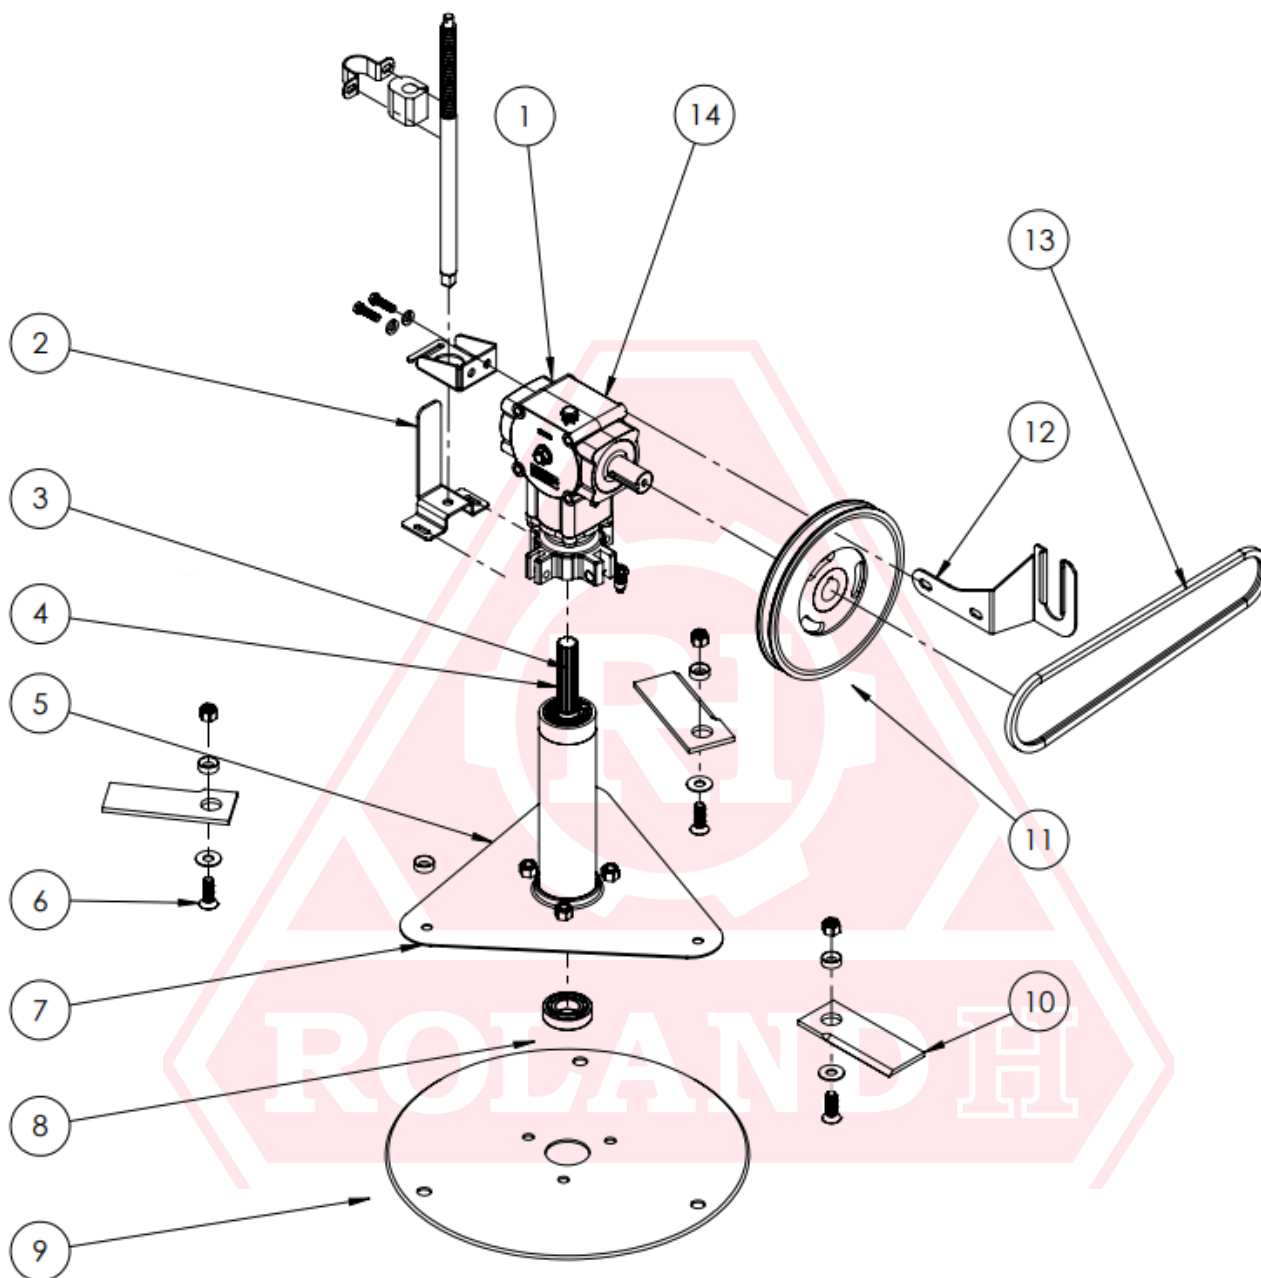

**SISTEMA DE ACCIONAMIENTO SISTEMA DE CORTE
Y SISTEMA LEVANTA TROMPA**

**SISTEMA DE ACCIONAMIENTO SISTEMA DE CORTE
Y SISTEMA LEVANTA TROMPA**

ID	Nombre	Código del artículo
1	TENSOR DE CORREAS D80MM+RODAMIENTO 6304+EJE BUL 7/16" V2025 RH001 EVO / RH001 5X4	000000000003274
2	PALANCA CAÑO 7/8" 270MM MEC RH001 EVO / RH001 5X4	000000000008000
3	PRIMER TENSOR + TENSOR D80MM CON RODAMIENTO 6304 V2025 RH001 EVO / RH001 5X4	000000000008067
4	RESORTE ALAMBRE D3,5MM DEXT26MM DINT19MM RH001 EVO / RH001 5X4	000000000007323
5	PARRILLA+TENSOR+RESORTE+PALANCA+CUBRE+LEVANTA TROMPA V2025 RH001 EVO / RH001 5X4	000000000008060
6	SISTEMA LEVANTA TROMPA RH001 EVO / RH001 5X4	000000000008081
7	VARILLA TENSORA DE TROMPA RH001 EVO / RH001 5X4	000000000008103

SISTEMA DE CORTE DISCORTE CON CAJA

SISTEMA DE CORTE DISCORTE CON CAJA

ID	Nombre	Código del artículo
1	CAJA H001+GRASA+POLEA DE 190MM+GUIA DE CORREA RH001 EVO / RH001 5X4	000000000008121
2	SISTEMA DE REGULACION ALTURA RH001 EVO / RH001 5X4	000000000001857
3	SISTEMA DE CORTE DISCORTE ESTRIADO CON CAÑONERA V2023 RH001 EVO / RH001 5X4	000000000002501
4	EJE SISTEMA DE CORTE ESTRIADO CON CAÑONERA RH001 EVO / RH001 5X4	000000000008012
5	KIT DE BULONES PARA SISTEMA DE CORTE 1/2"X1"3/4 SIN BUJES X3	000000000001347
6	KIT DE BULONES PARA SISTEMA DE CORTE 1/2"X1"3/4 CONBUJE X3	000000000002008
7	TRIANGULO SISTEMA DE CORTE CHAPA 1/8" PINTADO RH001 PRO / RH001 EVO / RH001 5X4	000000000000330
8	RODAMIENTOS SISTEMA DE CORTE RH001 STD / RH001 PRO / RH001 EVO / RH001 5X4	000000000003227
9	DISCO 18" PARA SISTEMA DE CORTE PINTADO RH001 PRO/ RH001 EVO/ RH001 5X4	000000000001708
10	CUCHILLAS DISCORTE 16CM DERECHA RH001 PRO / RH001 EVO / RH001 5X4	000000000008013
11	POLEA DE CAJA SISTEMA DE CORTE RH001 EVO / RH001 5X4	000000000008007
12	GUIA-DE-CORREA-S/C-H001-EVO/5X4	000000000008096
13	CORREA BX46 KEVLAR OPTIBELT RH001 EVO / RH001 5X4	000000000007261
14	CAJA PARA SISTEMA DE CORTE PINTADA RH001 EVO / RH001 5X4	000000000008095