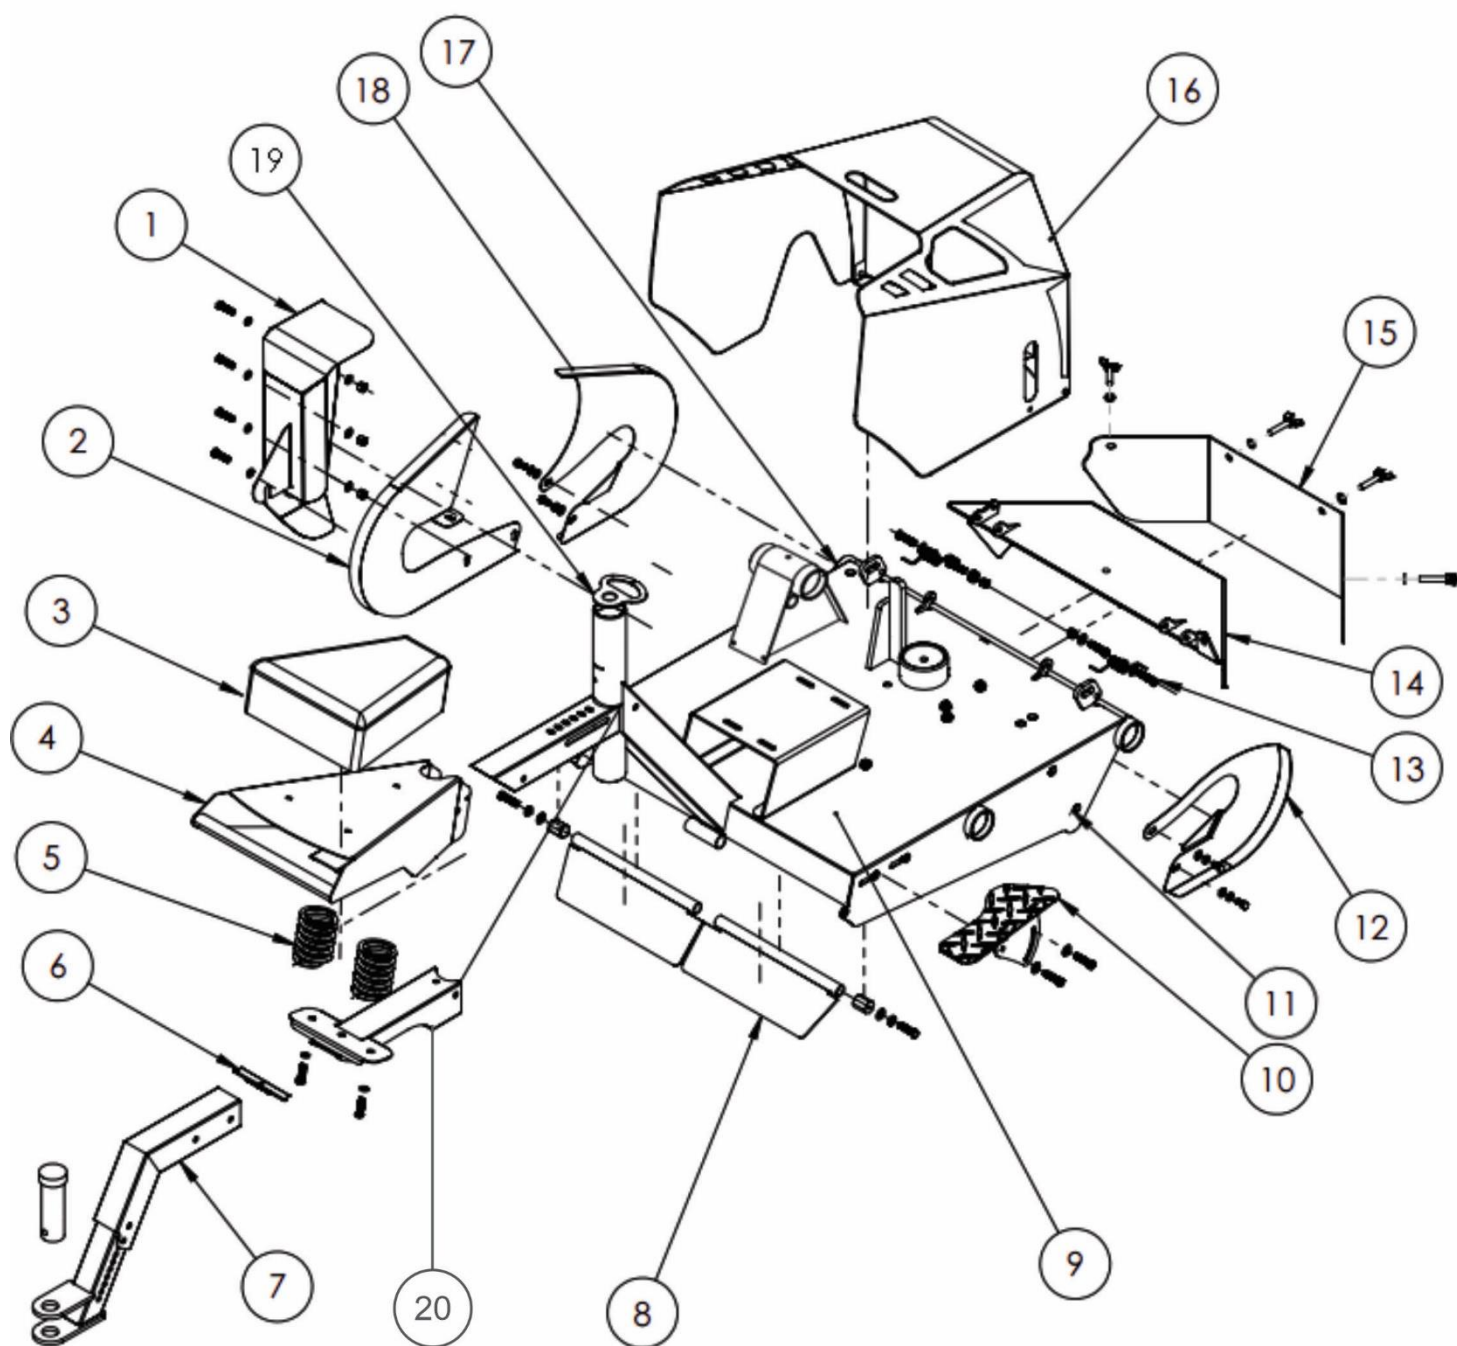

CHASIS Y PERIFERICOS

ID	Nombre	Código del artículo
1	CUBRE CAÑO ESCAPE V2025 RH001 EVO / RH001 5X4	000000000008074
2	CUBRE CADENA 65 DIENTES+BULONES+TUERCA RH001 5X4	000000000001870
3	ASIENTO CUERINA RH001 STD / RH001 PRO / RH001 EVO / RH001 5X4	000000000008006
4	ASIENTO REGULABLE+ASIENTO CUERINA+BULON+DOMEX RH001 EVO / RH001 5X4	000000000008047
5	KIT AMORTIGUACION PARA ASIENTO RH001 STD / RH001 PRO / RH001 EVO / RH001 5X4	000000000003246
6	TAPA ROJA CON LOGO ROLANDH PARA CAÑO 60X60 V2025 RH001 EVO / RH001 5X4	000000000008123
7	ENGANCHE REGULABLE V2025 H001 EVO/5X4	000000000008118
8	DEFLECTOR TRASERO RH001 STD / RH001 PRO / RH001 EVO / RH001 5X4	000000000008028
9	CHASIS PARA ASIENTO REGULABLE PINTADO RH001 5X4	000000000008136
10	PIE DE APOYO RH001 EVO / RH001 5X4	000000000008018
11	KIT DE TUERCAS REMACHABLE PARA CHASIS RH001 EVO / RH001 5X4	000000000002469
12	CUBRE PORTA CRIQUET DERECHO RH001 STD / RH001 PRO / RH001 EVO / RH001 5X4	000000000008020
13	KIT-TROMPA-90°-CON-DIENTES-V2025-H001-EVO/5X4	000000000008133
14	TROMPA CON DIENTES PARA SISTEMA DE ELEVACION V2025 RH001 EVO / RH001 5X4	000000000008127
15	GOMA DE SEGURIDAD 2TELAS ROLANDH RH001 STD / RH001 PRO / RH001 EVO / RH001 5X4	000000000007241
16	CAPOT PARA LEVANTA TROMPA+BURLETES+GUIA RH001 EVO / RH001 5X4	000000000008119
17	KIT DE ALEMITES CHASIS RH001 5X4	000000000003237
18	CUBRE CADENA 65 DIENTES+BULONES+TUERCA RH001 STD / RH001 PRO / RH001 EVO / RH001 5X4	000000000001868
19	CHAPA CANALIZADORA DE CABLES CON BURLETE RH001 STD / RH001 PRO / RH001 EVO / RH001 5X4	000000000002463
20	SOPORTE-DE-RESORTE-ASIENTO-REGULABLE-H001-EVO/5X4	000000000008053