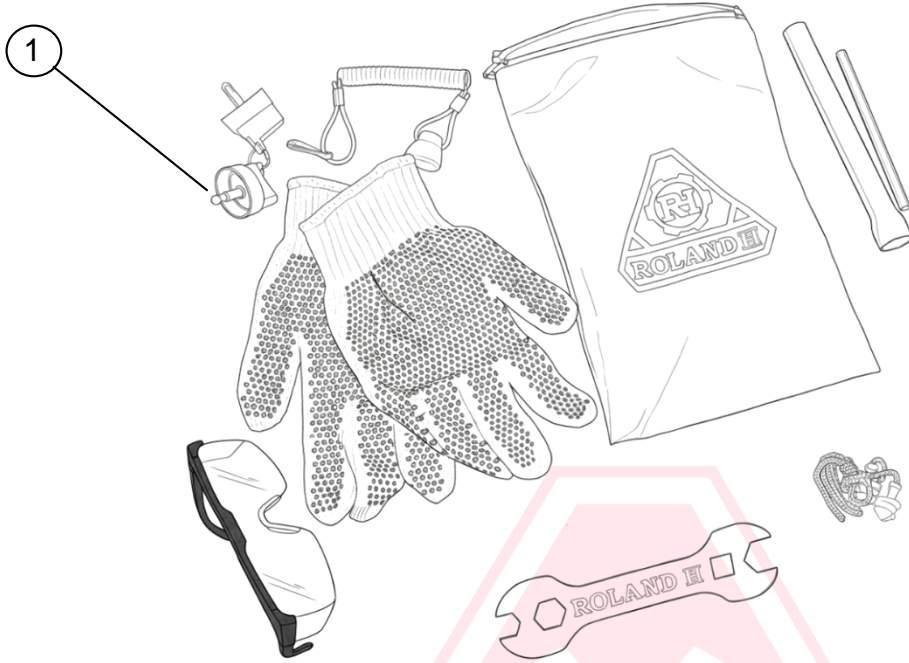

KITS DE SEGURIDAD Y CALCOMANIAS

KITS DE SEGURIDAD Y CALCOMANIAS

ID	Nombre	Código del artículo
1	BOLSO DE SEGURIDAD CON LLAVE REGULACIÓN DE ALTURA DE SISTEMA DE CORTE RH001 EVO / RH001 5X4	00000000008031
2	KIT DE CALCOMANIAS RH001 5X4	00000000007074