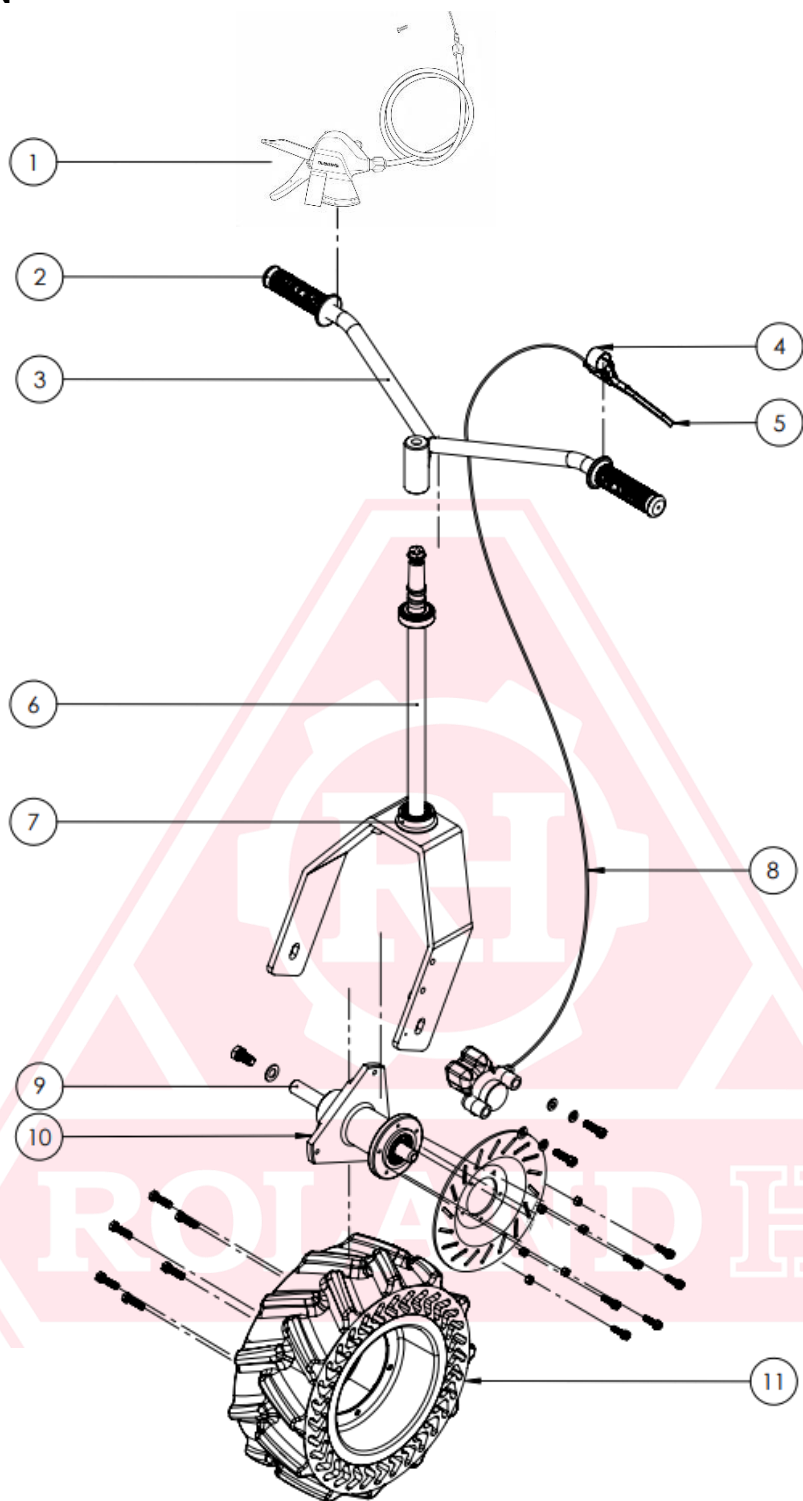

SISTEMA DE DIRECCION

SISTEMA DE DIRECCION

ID	Nombre	Código del artículo
1	ACELERADOR 3VELOCIDADES IZQUIERDO CON FORRO L690MM RH001 STD / RH001 PRO / RH001 EVO / RH001 5X4	00000000002516
2	JUEGO MANOPLAS RH001 STD / RH001 PRO / RH001 EVO / RH001 5X4	00000000003260
3	MANUBRIO PARA FRENO Y MANOPLAS RH001 STD / RH001 PRO / RH001 EVO / RH001 5X4	00000000001837
4	KIT DE FRENO RH001 5X4	00000000007042
5	BOMBA DE FRENO DERECHA RH001	00000000001398
6	HORQUILLA UNA RUEDA RH001 5X4	00000000002525
7	KIT DE RODAMIENTOS Y RESORTES PARA HORQUILLA RH001 5X4	00000000003240
8	FLEXIBLE FRENO L1000MM 5X4	00000000001587
9	EJE TRASERO COMPLETO RH001 5X4	00000000007043
10	MAZA TRASERA PARA FRENO+RODAMIENTOS 6204+ALEMITE RH001 5X4	00000000007039
11	RUEDA SEMIMACIZA AGRICOLA ARMADA (NEUMATICO + LLANTA) RH001 STD / RH001 PRO / RH001 EVO / RH001 5X4ADA	00000000007231