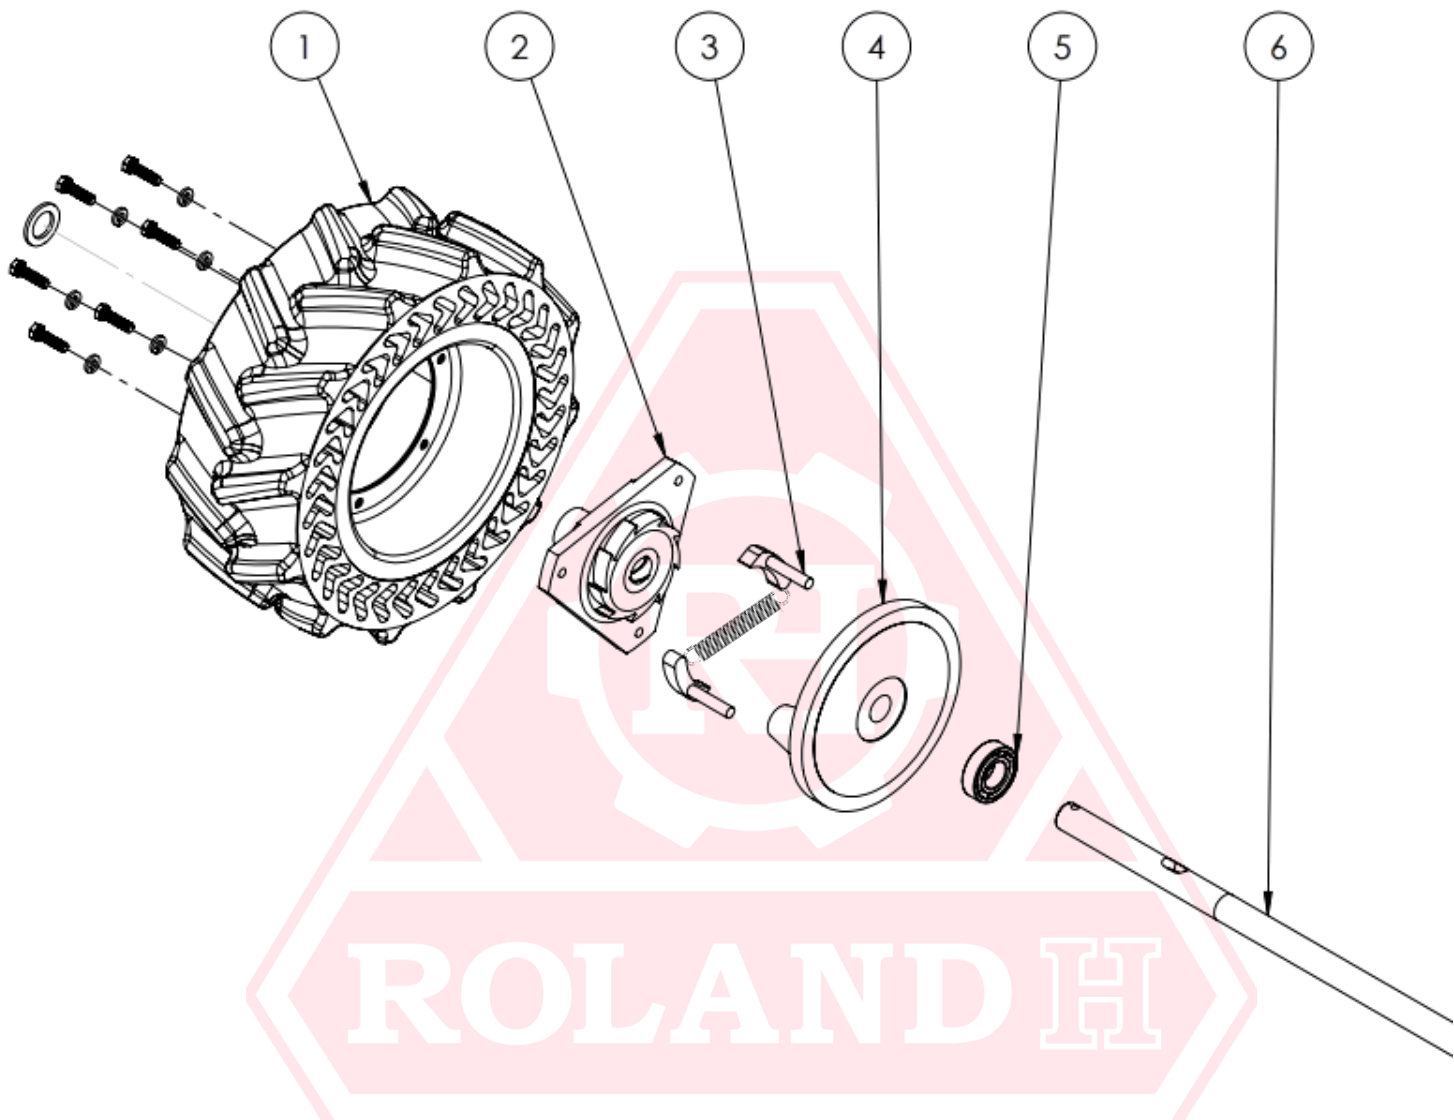

SISTEMA DE TRACCION LADO DERECHO

SISTEMA DE TRACCION LADO DERECHO

ID	Nombre	Código del artículo
1	RUEDA SEMIMACIZA AGRICOLA ARMADA (NEUMATICO + LLANTA) RH001 STD / RH001 PRO / RH001 EVO / RH001 5X4	00000000007231
2	MAZA DELANTERA DERECHA+BULONES+ALEMITE RH001 STD / RH001 PRO / RH001 EVO / RH001 5X4	00000000001862
3	GATILLOS DERECHOS RH001 STD / RH001 PRO / RH001 EVO / RH001 5X4	00000000003266
4	PORTA CRIQUET DERECHO V2023 RH001 STD / RH001 PRO / RH001 EVO / RH001 5X4	00000000002509
5	RODAMIENTO DE TRANSMISION RH001 5X4	00000000003262
6	EJE DELANTERO (LARGO 1075MM) RH001 STD / RH001 PRO / RH001 EVO / RH001 5X4	00000000008005