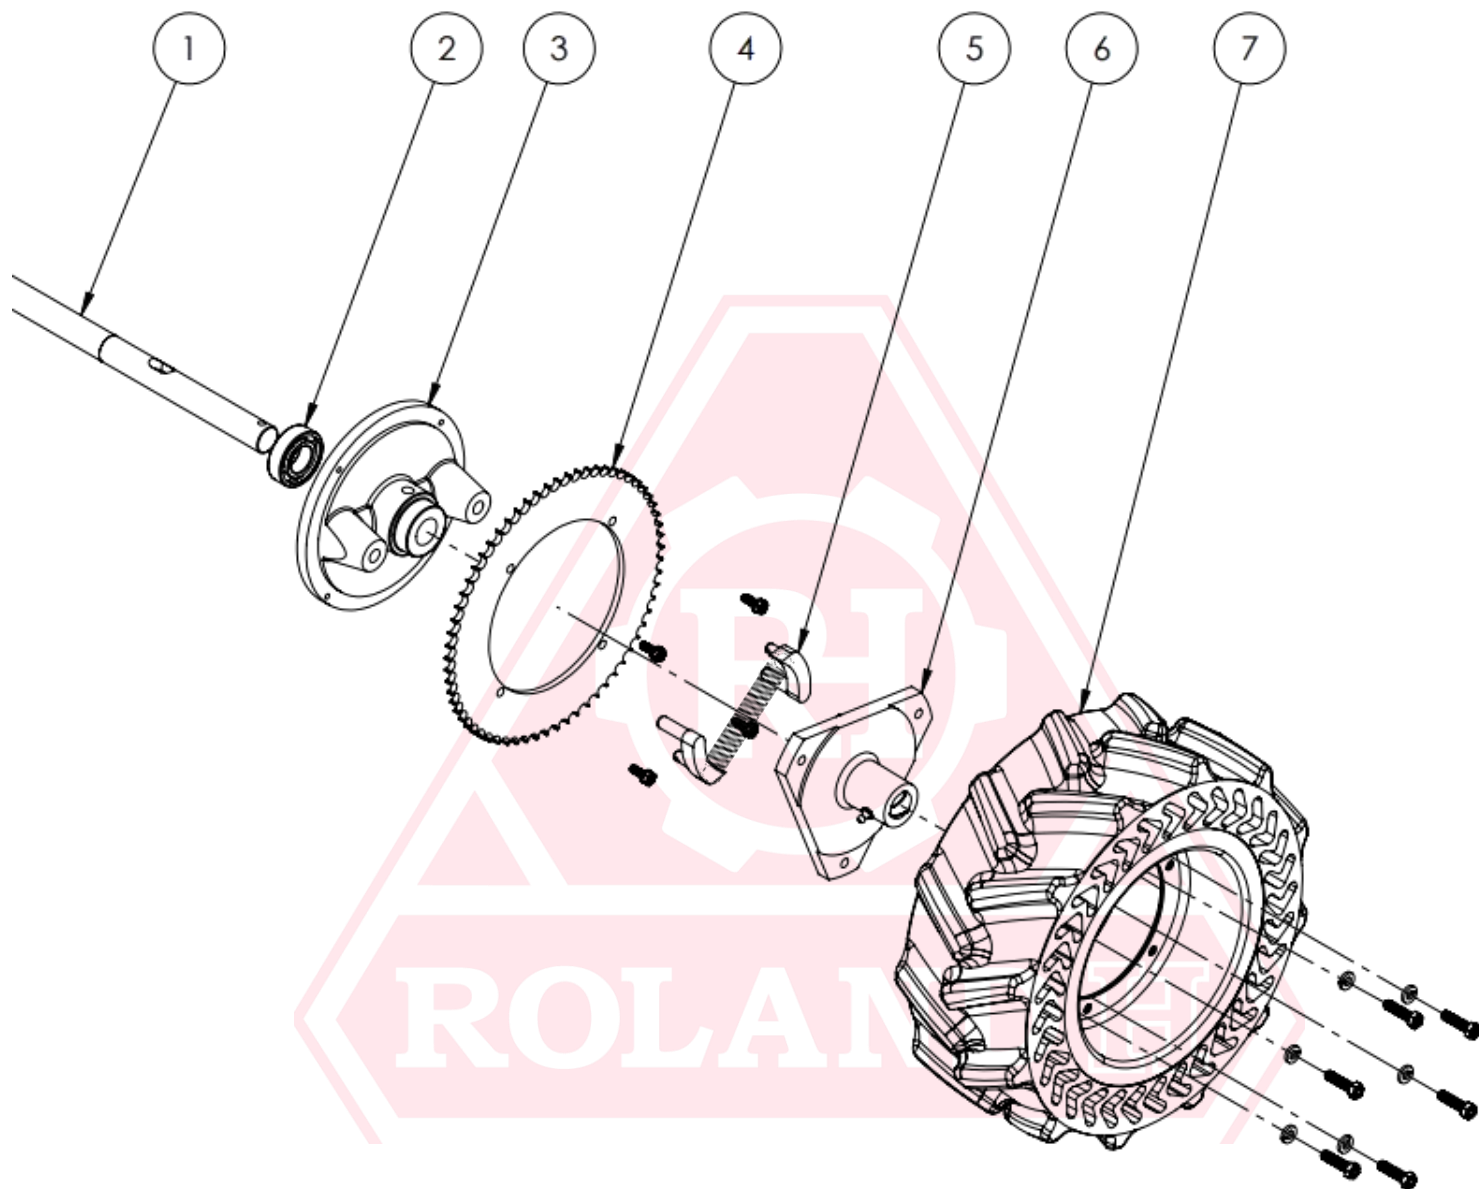

SISTEMA DE TRACCION LADO IZQUIERDO

SISTEMA DE TRACCION LADO IZQUIERDO

ID	Nombre	Código del artículo
1	EJE DELANTERO (LARGO 1075MM) RH001 STD / RH001 PRO / RH001 EVO / RH001 5X4	000000000008005
2	RODAMIENTO DE TRANSMISION RH001 5X4	000000000003262
3	PORTA CRIQUET IZQ CON CORONA V2023 RH001 STD / RH001 PRO / RH001 EVO / RH001 5X4	000000000002508
4	CORONA RH001 STD / RH001 PRO / RH001 EVO / RH001 5X4	000000000003218
5	GATILLOS IZQUIERDO RH001 STD / RH001 PRO / RH001 EVO / RH001 5X4	000000000007214
6	MAZA DELANTERA IZQUIERDA+BULONES+ALEMITES RH001 STD / RH001 PRO / RH001 EVO / RH001 5X4	000000000001861
7	RUEDA SEMIMACIZA AGRICOLA ARMADA (NEUMATICO + LLANTA) RH001 STD / RH001 PRO / RH001 EVO / RH001 5X4	000000000007231