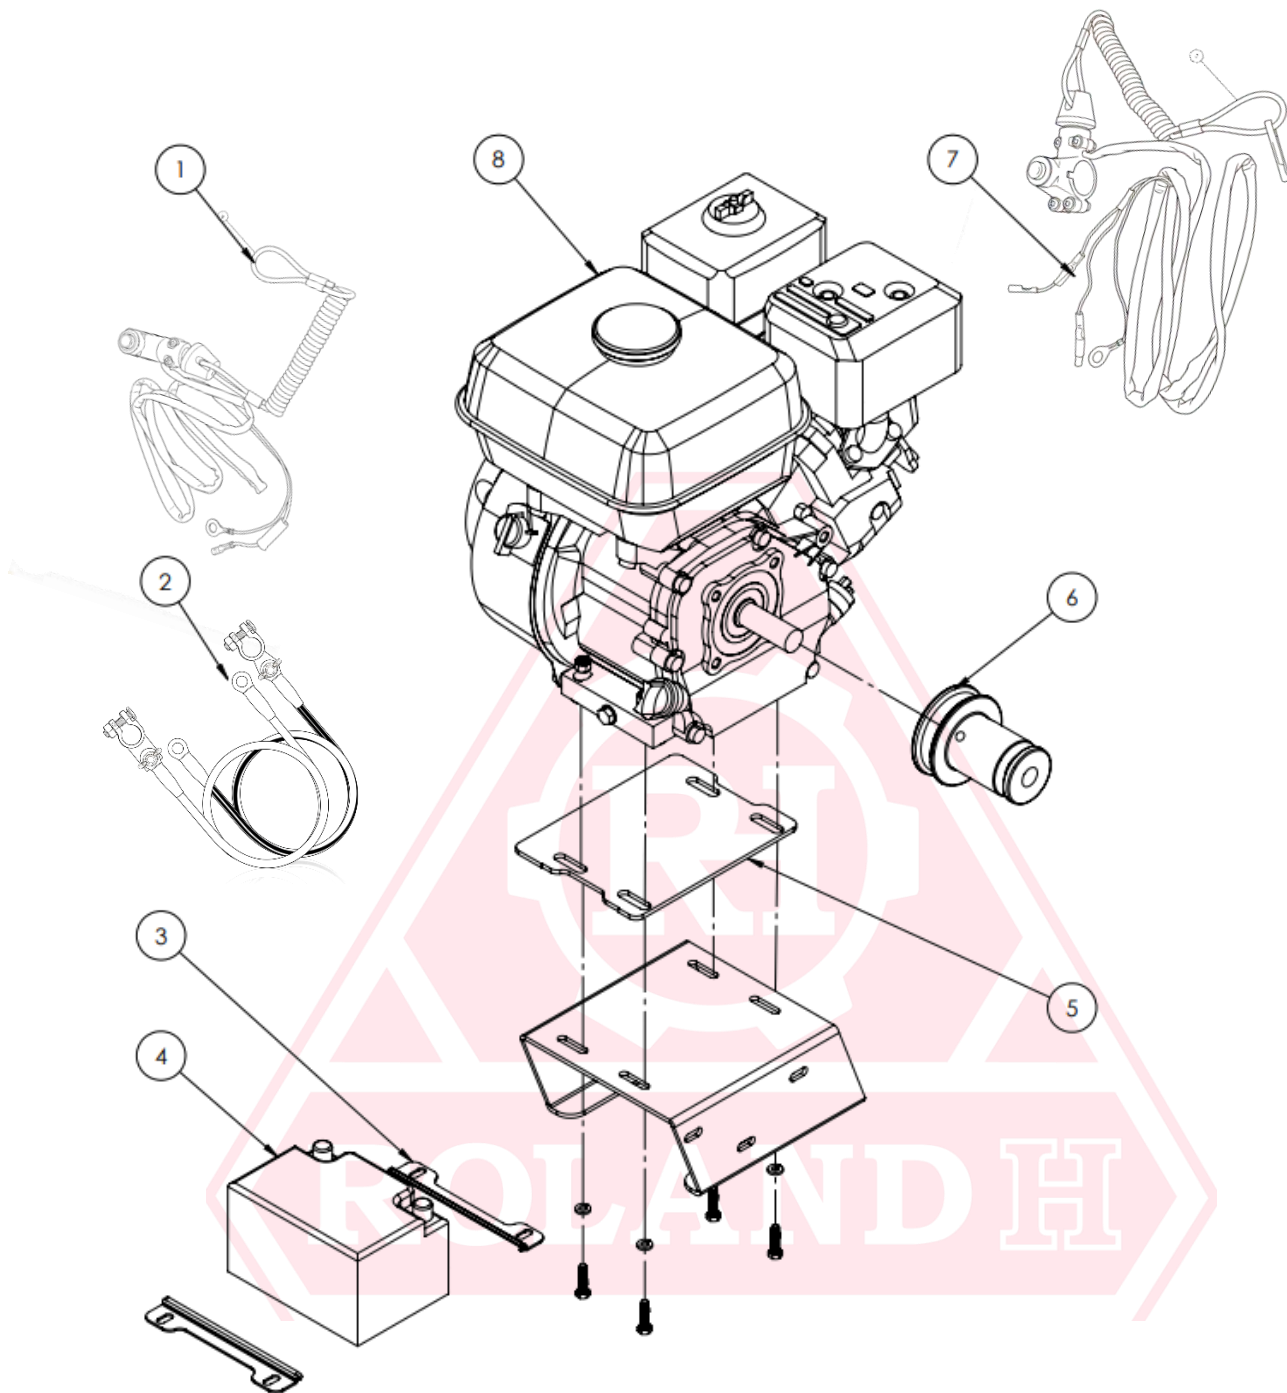

BASE DE MOTOR Y KITS ELECTRICOS

BASE DE MOTOR Y KITS ELECTRICOS

ID	Nombre	Código del artículo
1	CORTACORRIENTE HOMBRE AL AGUA PARA MOTOR B&S RH001 STD / RH001 PRO / RH001 EVO / RH001 5X4	000000000007220
2	KIT ELECTRICO SIN BATERÍA RH001 STD / RH001 PRO / RH001 EVO / RH001 5X4	000000000003236
3	KIT BASE DE BATERIA COMPLETO RH001 EVO/ RH001 5X4	000000000008157
4	BATERIA 12V/50A RH001 STD / RH001 PRO / RH001 EVO / RH001 5X4	000000000000285
5	KIT DE ENSAMBLE BASE DE MOTOR H001 EVO/5X4	000000000003247
6	POLEA DE MOTOR INTERIOR 25MM 2CANALESA/1CANALB RH001 EVO / RH001 5X4	000000000008115
7	CORTACORRIENTE HOMBRE AL AGUA PARA MOTOR RH A/E RH001 STD / RH001 PRO / RH001 EVO / RH001 5X4	000000000007221
8	MOTOR 18HP ROLANDH A/E CON KIT ELÉCTRICO RH001 STD / RH001 PRO / RH001 EVO / RH001 5X4	000000000007309