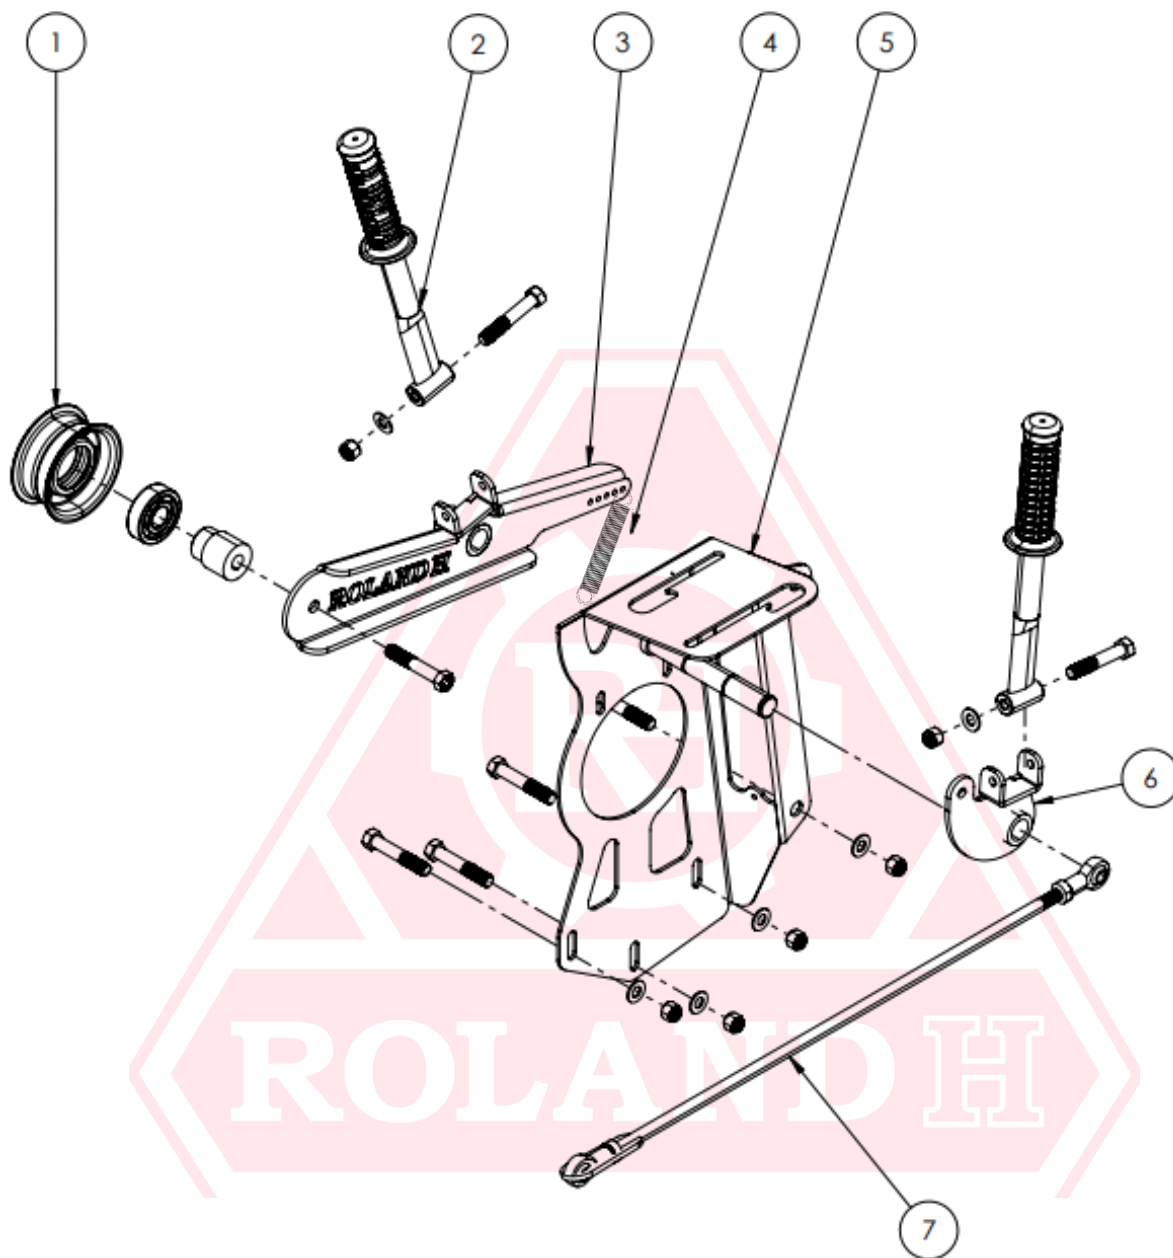

SISTEMA TRANSMISION DE AVANCE

SISTEMA TRANSMISION DE AVANCE

ID	Nombre	Código del artículo
1	CADENA D/TRANSMISION C/UNION RH001 5X4	000000000003222
2	CANALIZADOR DE CADENA ASA40 NYLON RH001 5X4	000000000008101
3	CORONA RH001 STD / RH001 PRO / RH001 EVO / RH001 5X4	000000000003218
4	TENSOR DE CADENA+RESORTE+BUJE+BULONES RH001 EVO / RH001 5X4	000000000002522
5	PIÑÓN FLOTANTE RH001 STD / RH001 PRO / RH001 EVO / RH001 5X4	000000000002459
6	EJE DE PIÑÓN FLOTANTE L226MM CON SEGURO SEGGER H001-EVO/5X4	000000000008150
7	POLEA AVANCE DOBLE CANAL+PRISIONERO 3/8"X1"+CHAVETA7X7 RH001 EVO / RH001 5X4	000000000008057
8	KIT PEDAL DE AVANCE V2025 RH001 EVO / RH001 5X4	000000000003264
9	CORREA AK45 KEVLAR OPTIBELT RH001 EVO / RH001 5X4	000000000001888
10	POLEA DE MOTOR INTERIOR 25MM 2CANALESA/1CANALB RH001 EVO / RH001 5X4	000000000008115
11	RODAMIENTO DE TRANSMISION RH001 5X4	000000000003262
12	PEDAL DE AVANCE+TENSORES+RESORTE V2025 RH001 EVO / RH001 5X4	000000000008122
13	KIT-DE-ENSAMBLE-H001-PARA-TENSOR-DE-CADENA-STD/PRO/EVO/5X4	000000000008024

**SISTEMA DE ACCIONAMIENTO SISTEMA DE CORTE
Y SISTEMA LEVANTA TROMPA**

**SISTEMA DE ACCIONAMIENTO SISTEMA DE CORTE
Y SISTEMA LEVANTA TROMPA**

ID	Nombre	Código del artículo
1	TENSOR DE CORREAS D80MM+RODAMIENTO 6304+EJE BUL 7/16" V2025 RH001 EVO / RH001 5X4	000000000003274
2	PALANCA CAÑO 7/8" 270MM MEC RH001 EVO / RH001 5X4	000000000008000
3	PRIMER TENSOR + TENSOR D80MM CON RODAMIENTO 6304 V2025 RH001 EVO / RH001 5X4	000000000008067
4	RESORTE ALAMBRE D3,5MM DEXT26MM DINT19MM RH001 EVO / RH001 5X4	000000000007323
5	PARRILLA+TENSOR+RESORTE+PALANCA+CUBRE+LEVANTA TROMPA V2025 RH001 EVO / RH001 5X4	000000000008060
6	SISTEMA LEVANTA TROMPA RH001 EVO / RH001 5X4	000000000008081
7	VARILLA TENSORA DE TROMPA RH001 EVO / RH001 5X4	000000000008103